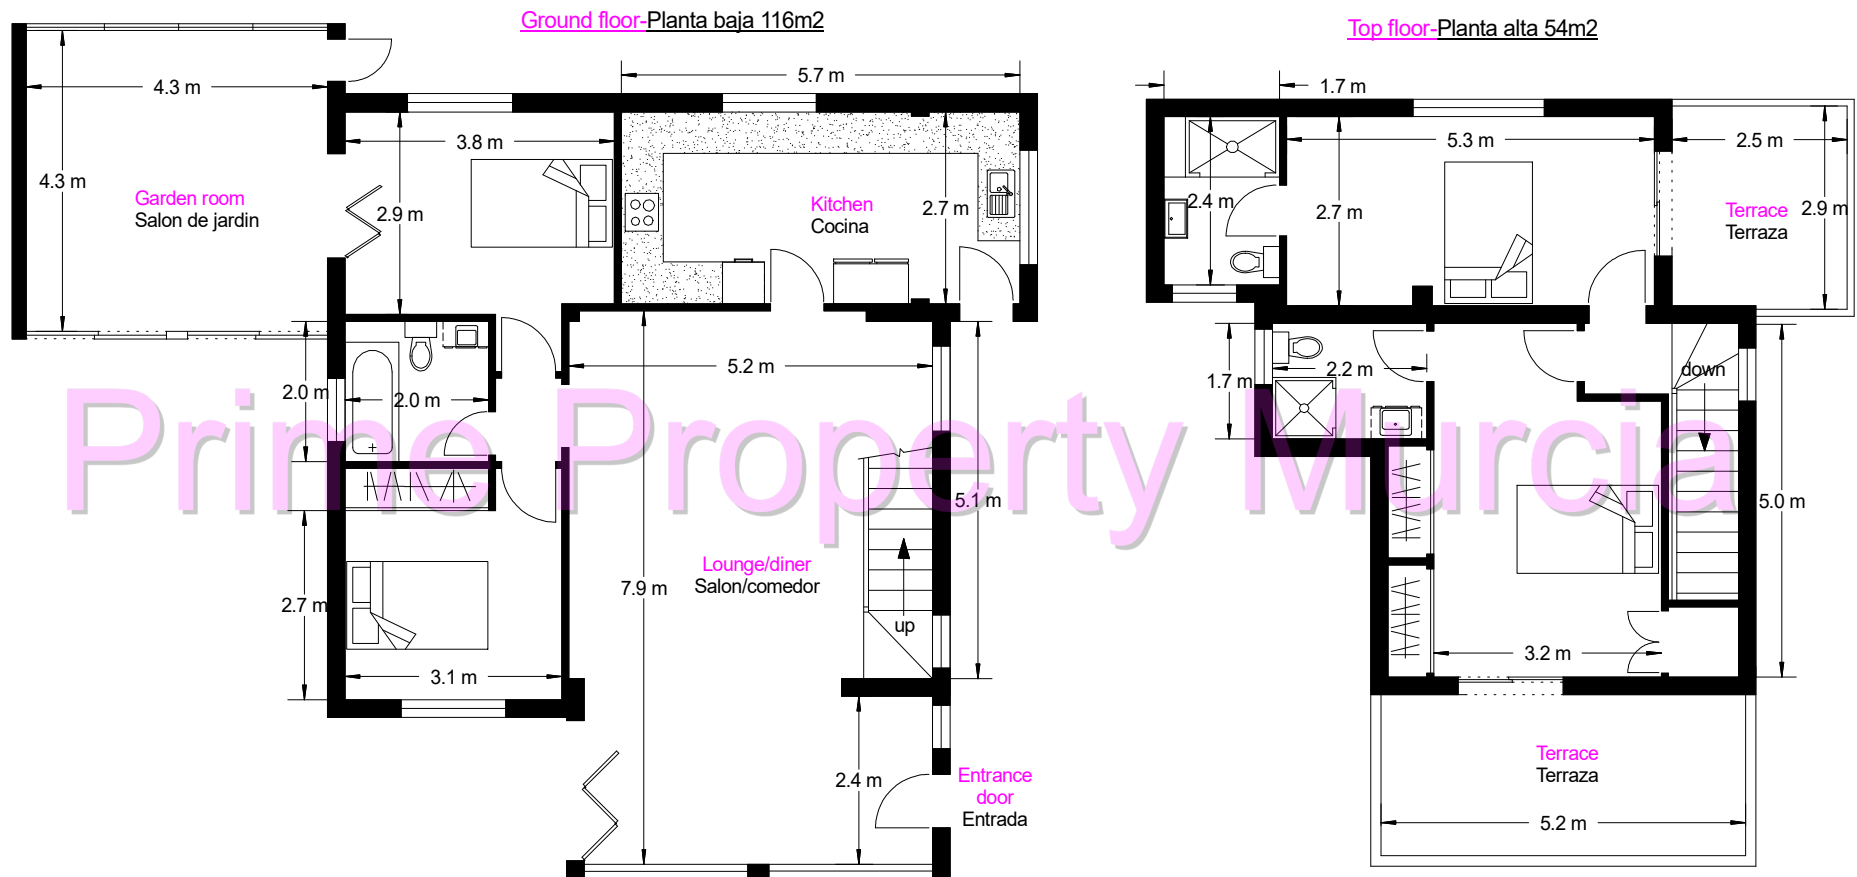

FLOORPLAN/PLANO ref. 2220 detached villa
Build size/construida 294m²

N.B. All plans, distribution, furniture and dimensions are for guidance only and should not be used for any other reason. Personal viewings are always recommended when purchasing a property. Todos los planos, distribución, mobiliario y dimensiones son sólo orientativos y no deben utilizarse por ningún otro motivo. Siempre se recomiendan visitas personales al comprar una propiedad.

Garage Garaje (80m²)