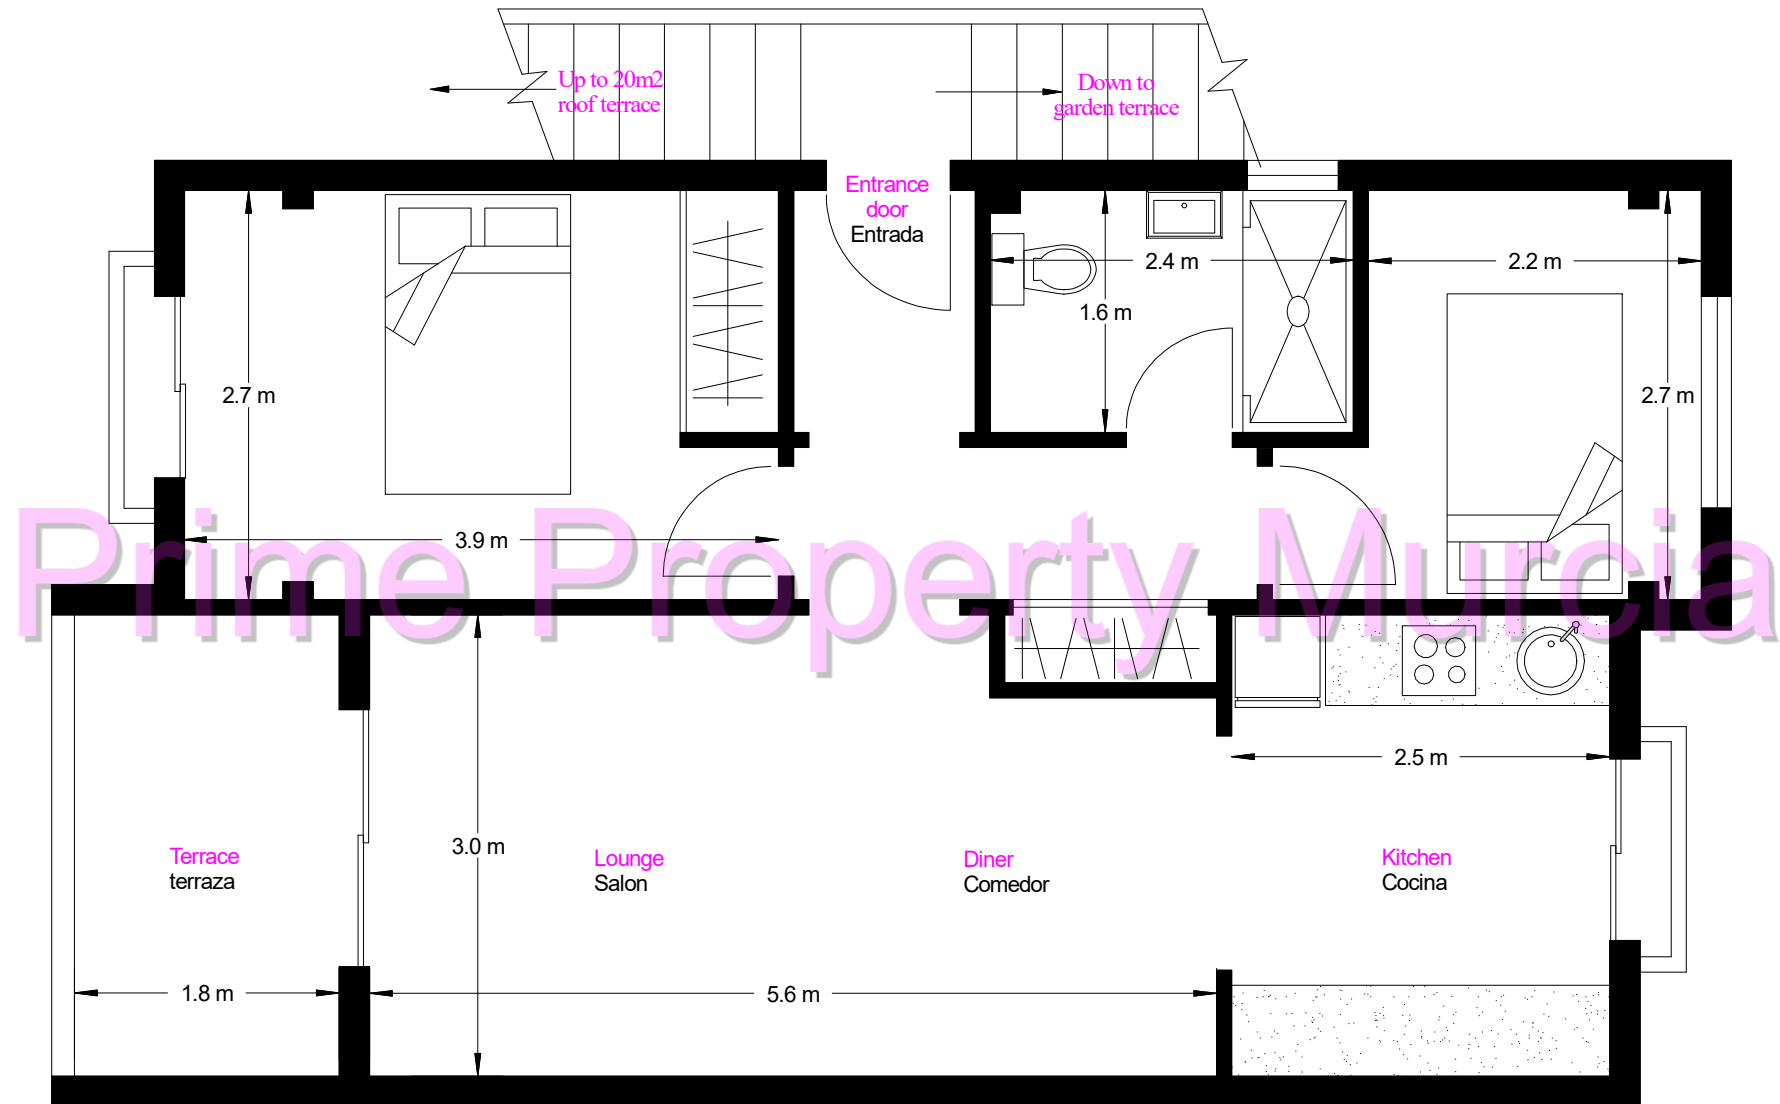

FLOORPLAN/PLANO, REF. 2121
60m2 (approx). Build size/construida

N.B.

All plans, distribution, furniture and dimensions are for guidance only and should not be used for any other reason. Personal viewings are always recommended when purchasing a property.
Todos los planos, distribución, mobiliario y dimensiones son sólo orientativos y no deben utilizarse por ningún otro motivo. Siempre se recomiendan visitas personales al comprar una propiedad.