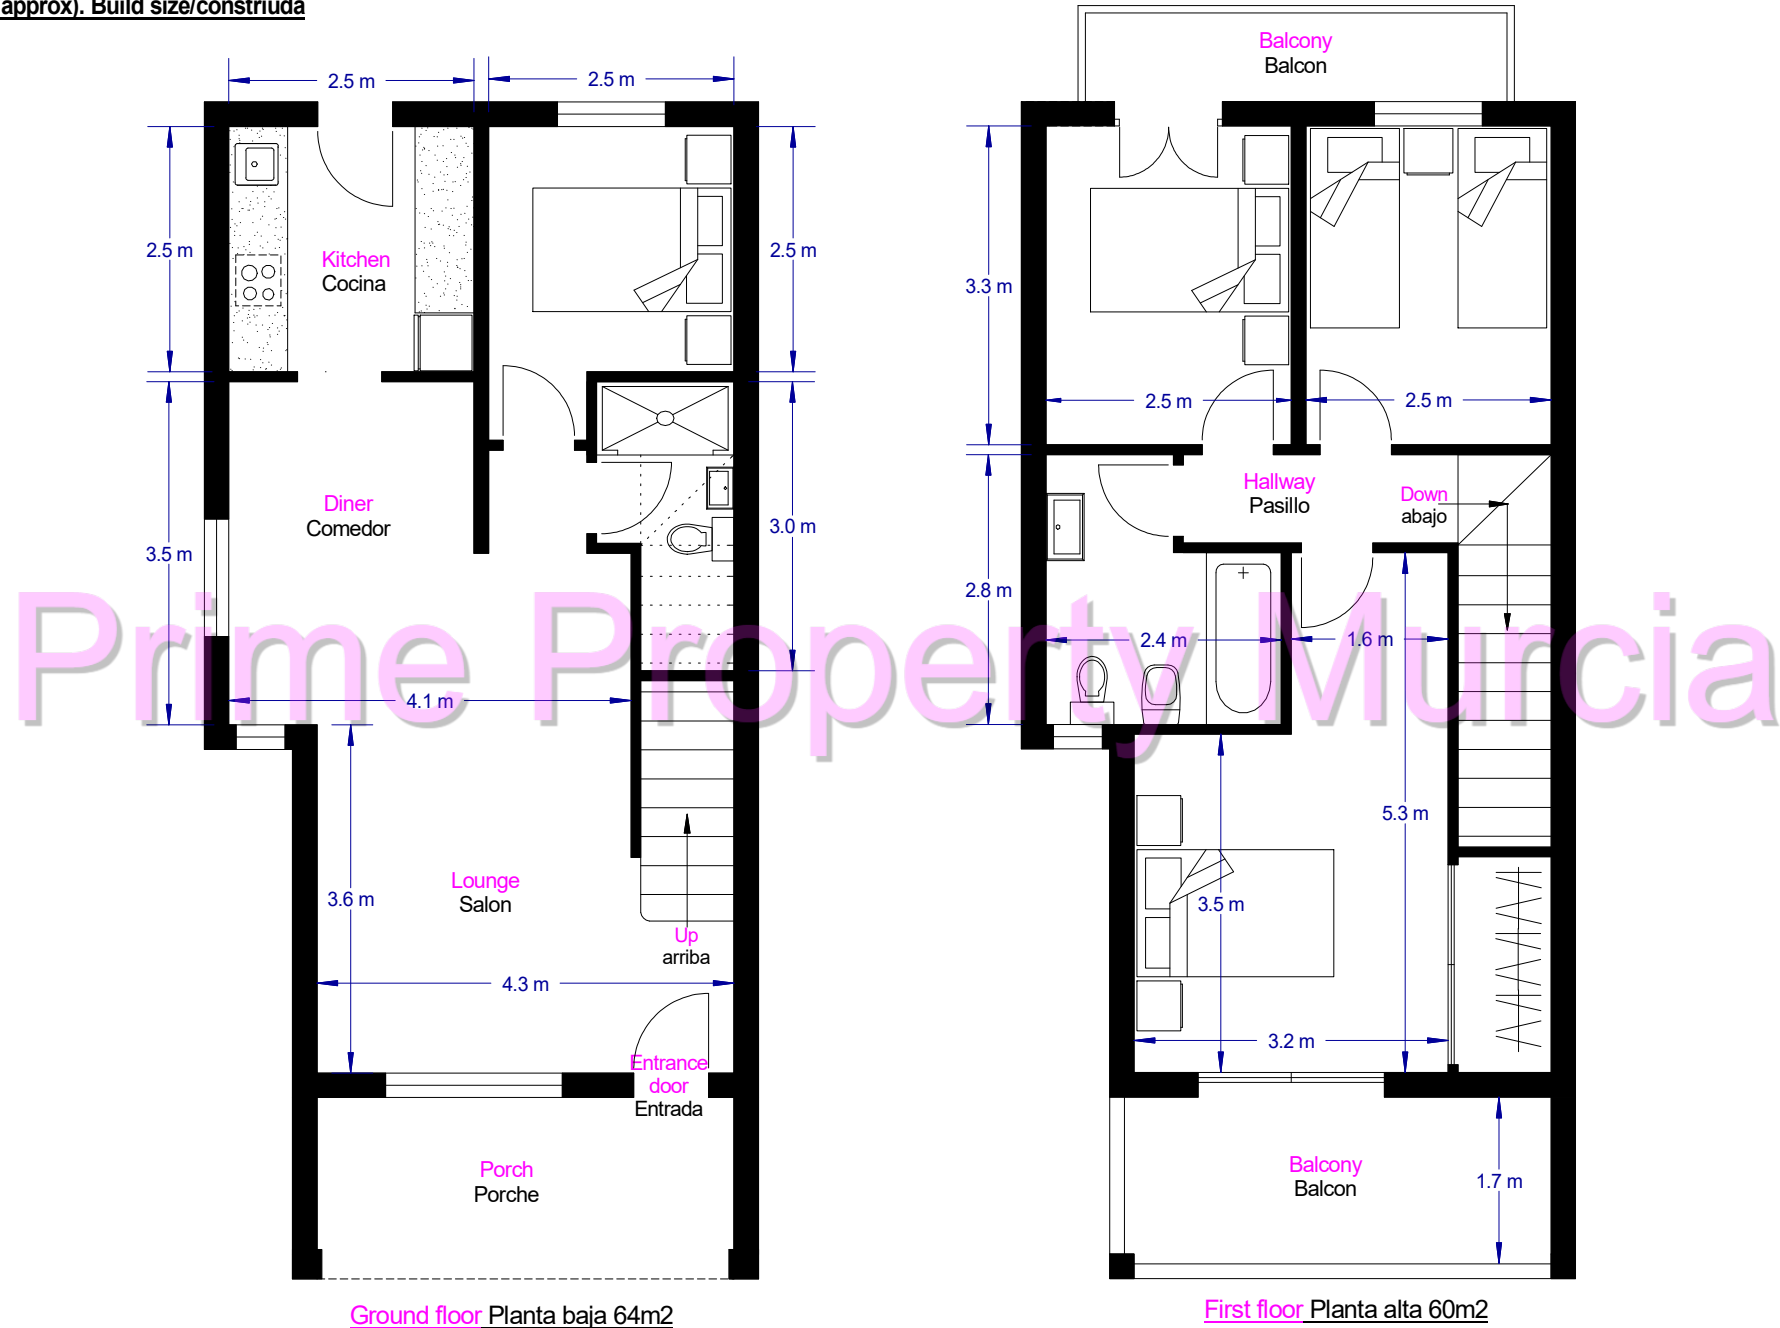

FLOORPLAN/PLANO ref. 2133 Duplex
124m2 (approx). Build size/construida

N.B.

All plans, distribution, furniture and dimensions are for guidance only and should not be used for any other reason. Personal viewings are always recommended when purchasing a property.
Todos los planos, distribución, mobiliario y dimensiones son sólo orientativos y no deben utilizarse por ningún otro motivo. Siempre se recomiendan visitas personales al comprar una propiedad.