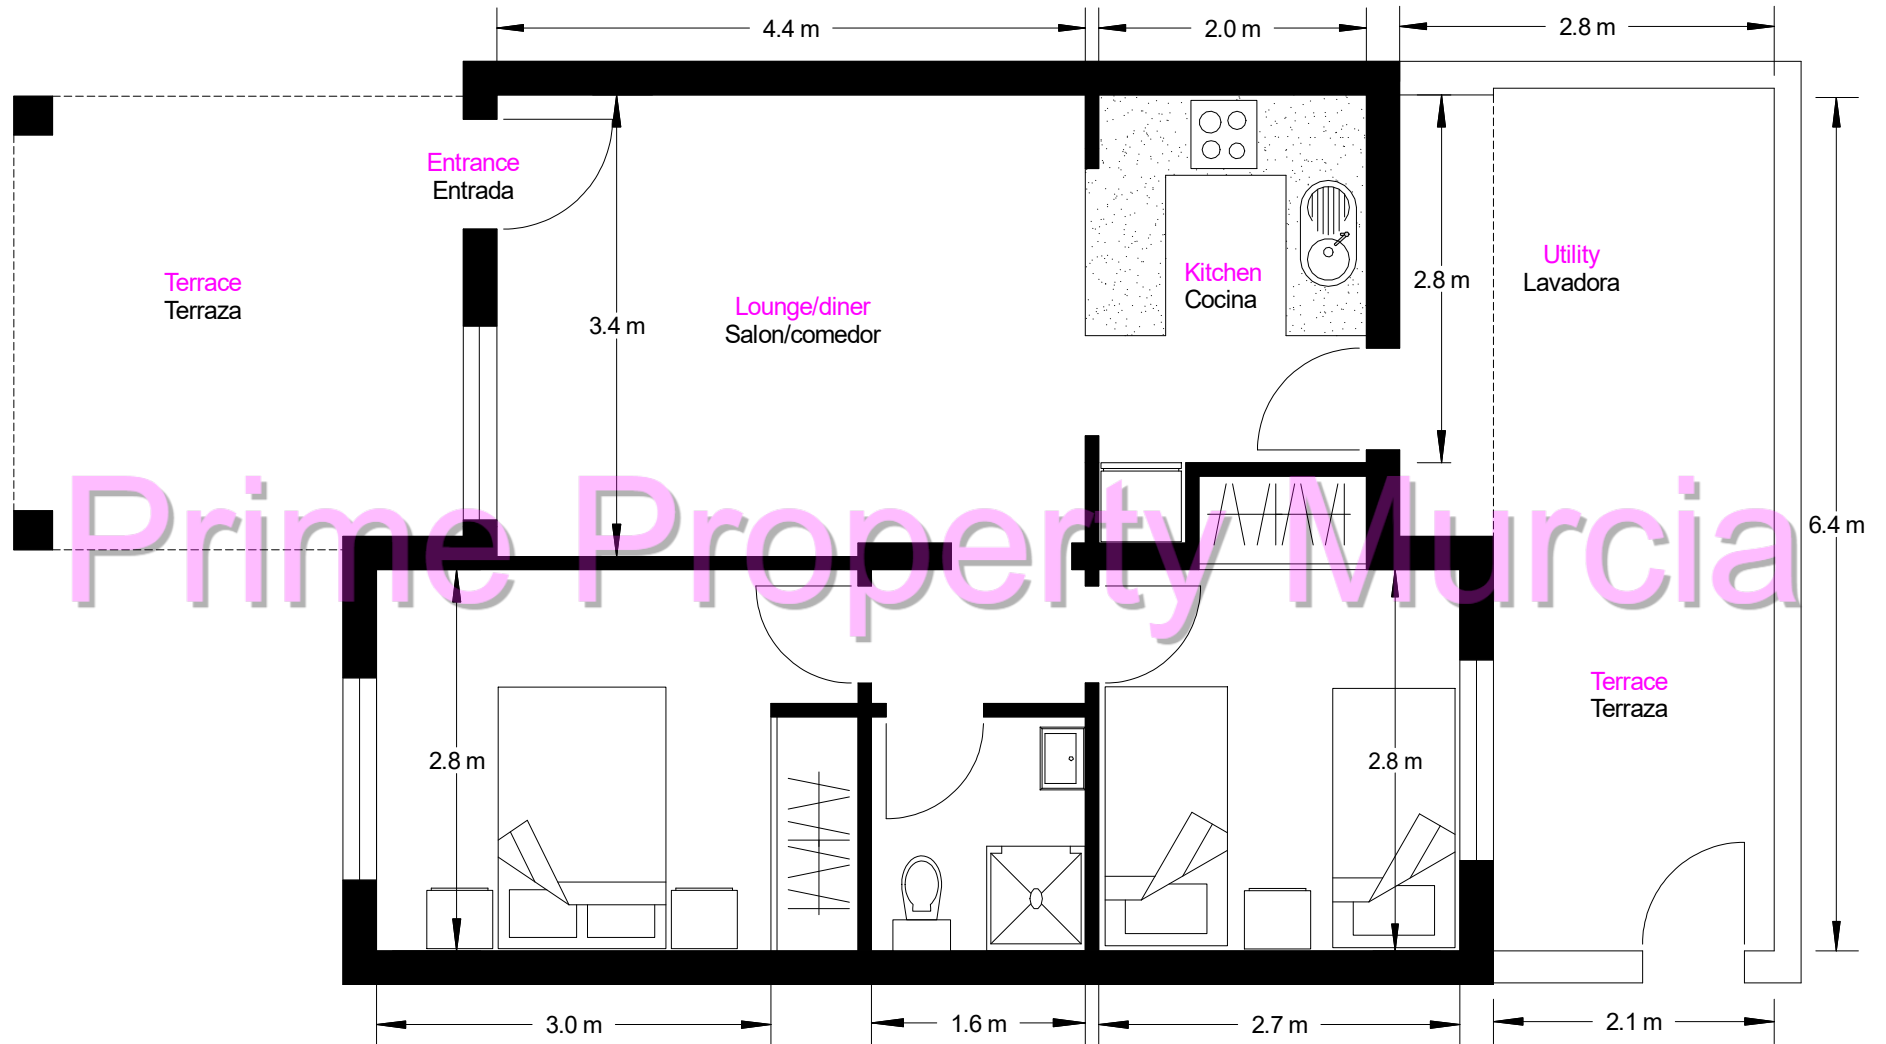

Ref 2083. 'BUNGALOW' STYLE VILLA
Constructed/constuida = 55m2 - Usable/utilil = 45m2

N.B.
All plans, distribution, furniture and dimensions are for guidance only and should not be used for any other reason. Personal viewings are always recommended when purchasing a property.
Todos los planos, distribución, mobiliario y dimensiones son sólo orientativos y no deben utilizarse por ningún otro motivo. Siempre se recomiendan visitas personales al comprar una propiedad.