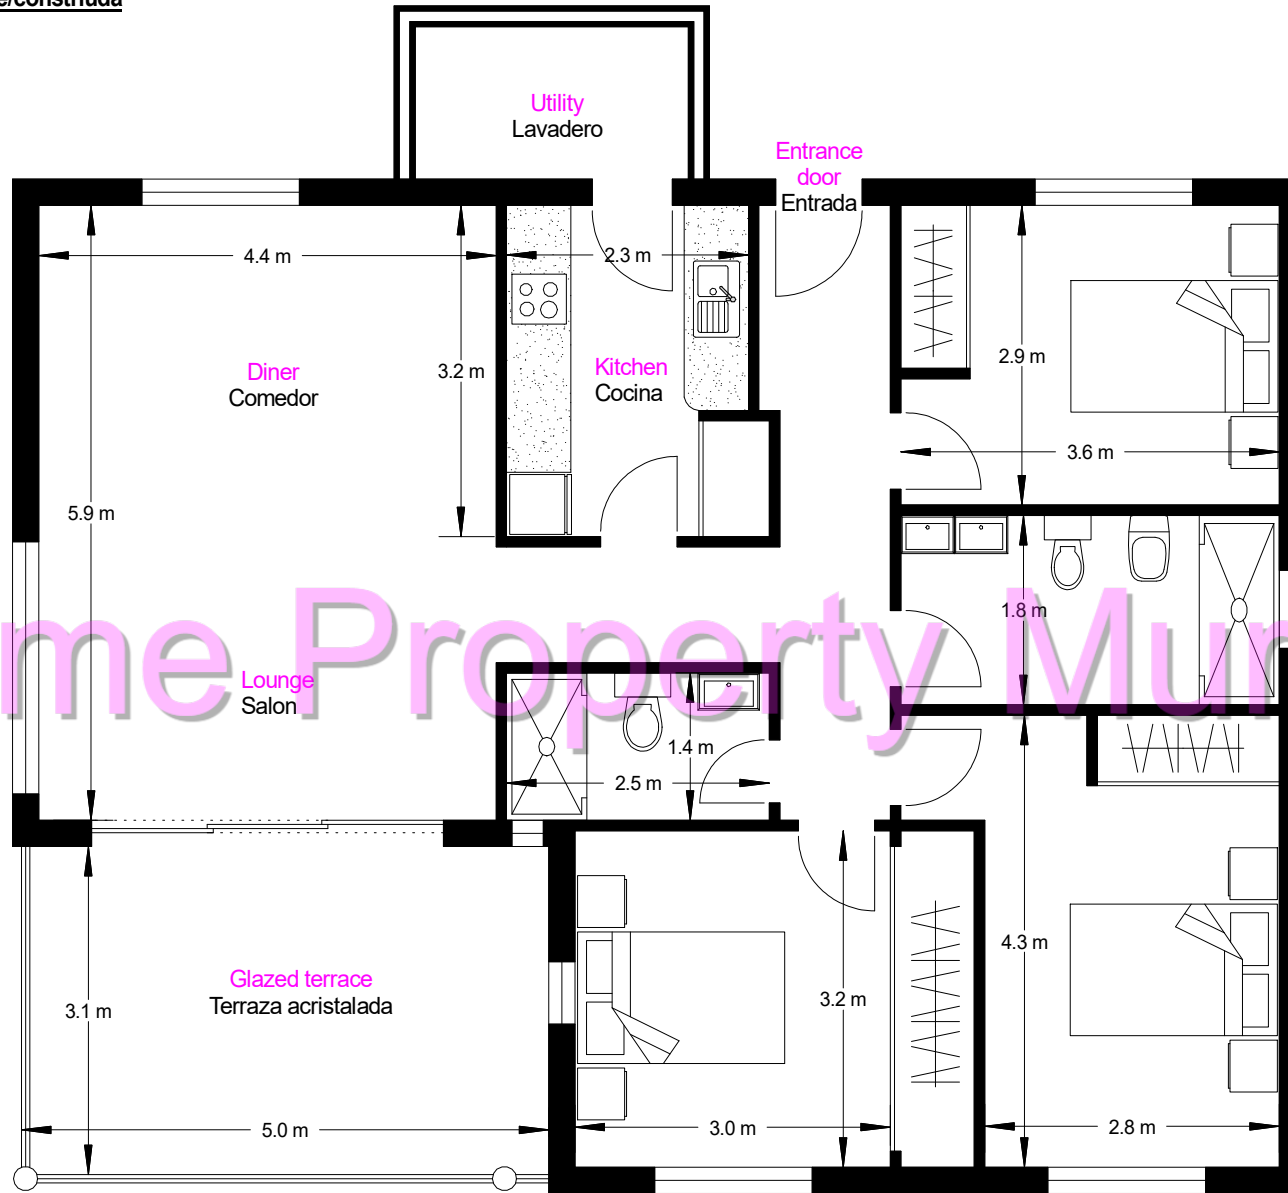

FLOORPLAN/PLANO ref. 2090
Detached villa
118m2 (approx). Build size/construida

N.B.
All plans, distribution, furniture and dimensions are for guidance only and should not be used for any other reason. Personal viewings are always recommended when purchasing a property.
Todos los planos, distribución, mobiliario y dimensiones son sólo orientativos y no deben utilizarse por ningún otro motivo. Siempre se recomiendan visitas personales al comprar una propiedad.