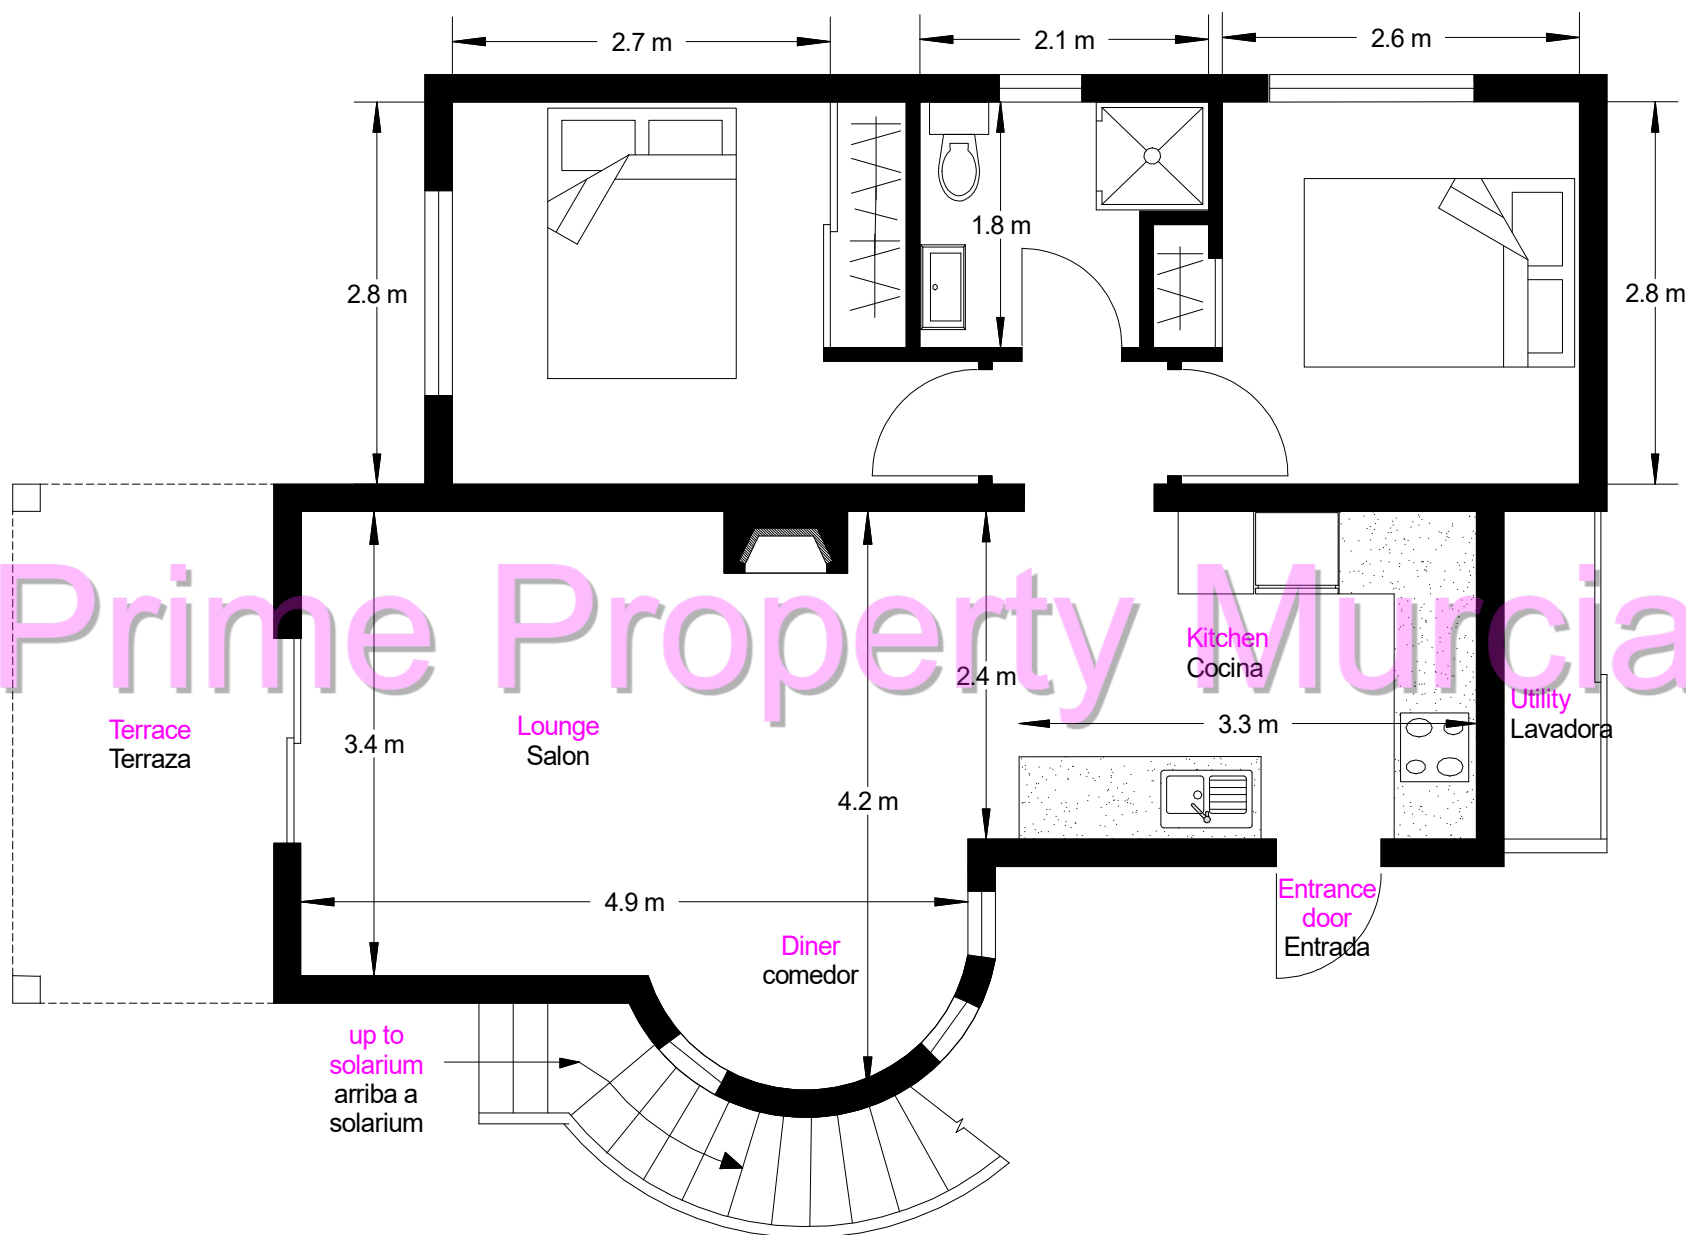

2084 FLOORPLAN/PLANO - CAPRICHIO Style detached Villa
68m2 (approx). Build size/construida

N.B.

All plans, distribution, furniture and dimensions are for guidance only and should not be used for any other reason. Personal viewings are always recommended when purchasing a property.
Todos los planos, distribución, mobiliario y dimensiones son sólo orientativos y no deben utilizarse por ningún otro motivo. Siempre se recomiendan visitas personales al comprar una propiedad.