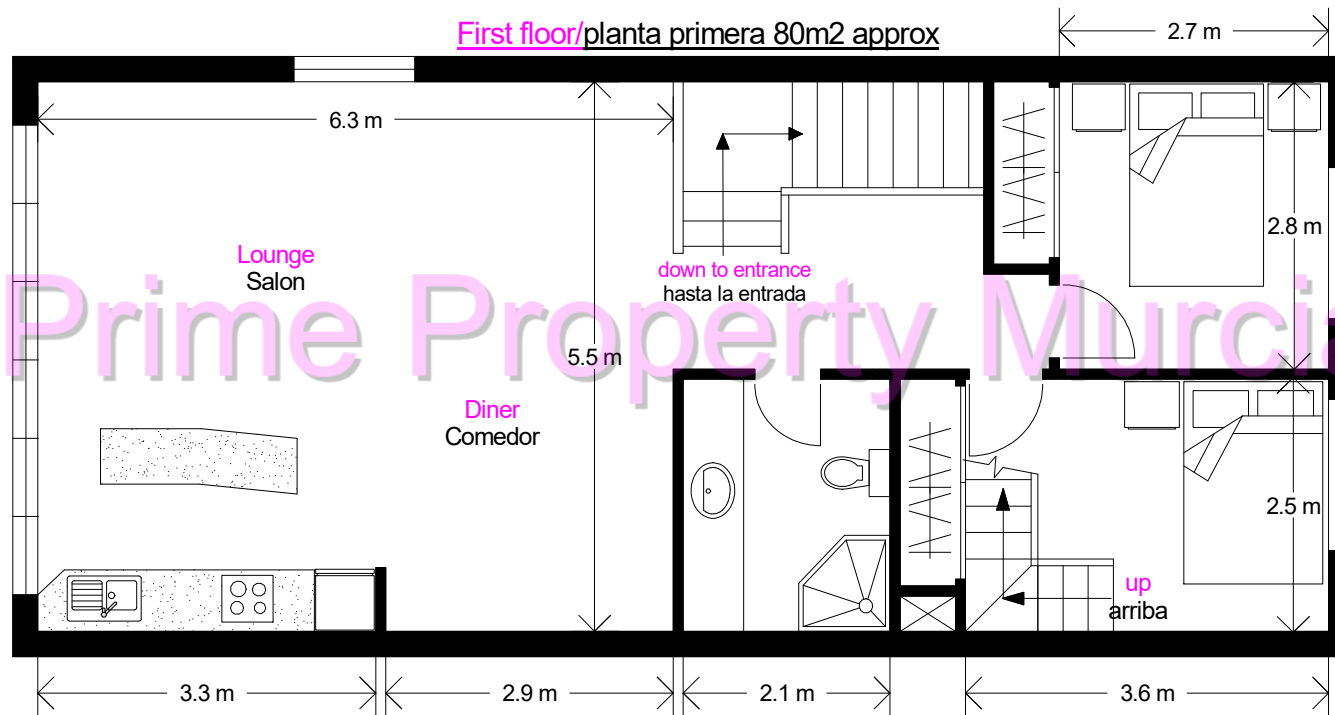

PLANO. REF. 2079 Duplex
(Build size/construida. 103m2 approx)

Second floor/planta segunda 23m2 approx

First floor/planta primera 80m2 approx

N.B.

All plans, distribution, furniture and dimensions are for guidance only and should not be used for any other reason. Personal viewings are always recommended when purchasing a property.
Todos los planos, distribución, mobiliario y dimensiones son sólo orientativos y no deben utilizarse por ningún otro motivo. Siempre se recomiendan visitas personales al comprar una propiedad.