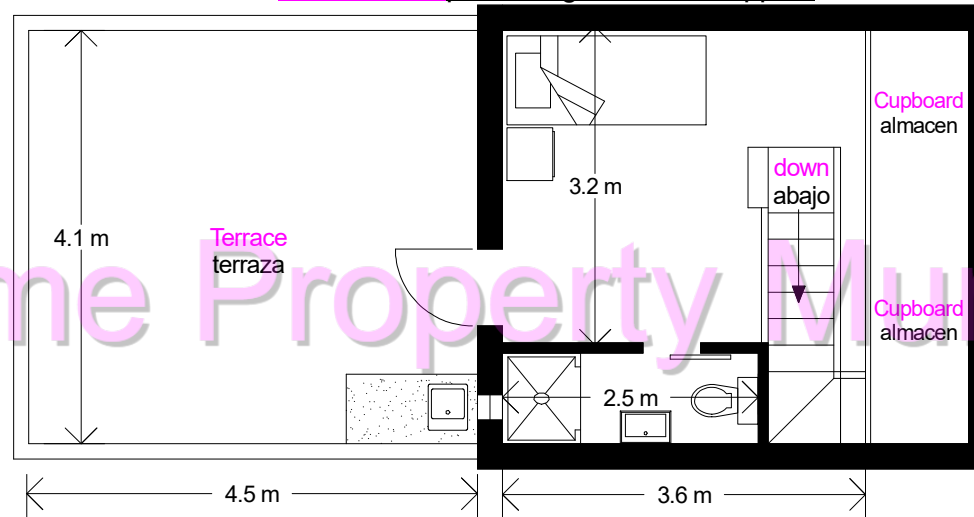

PLANO. REF. 2079 Duplex
(Build size/construida. 103m2 approx)

Second floor/planta segunda 23m2 approx

First floor/planta primera 80m2 approx

N.B.

All plans, distribution, furniture and dimensions are for guidance only and should not be used for any other reason. Personal viewings are always recommended when purchasing a property.
Todos los planos, distribución, mobiliario y dimensiones son sólo orientativos y no deben utilizarse por ningún otro motivo. Siempre se recomiendan visitas personales al comprar una propiedad.