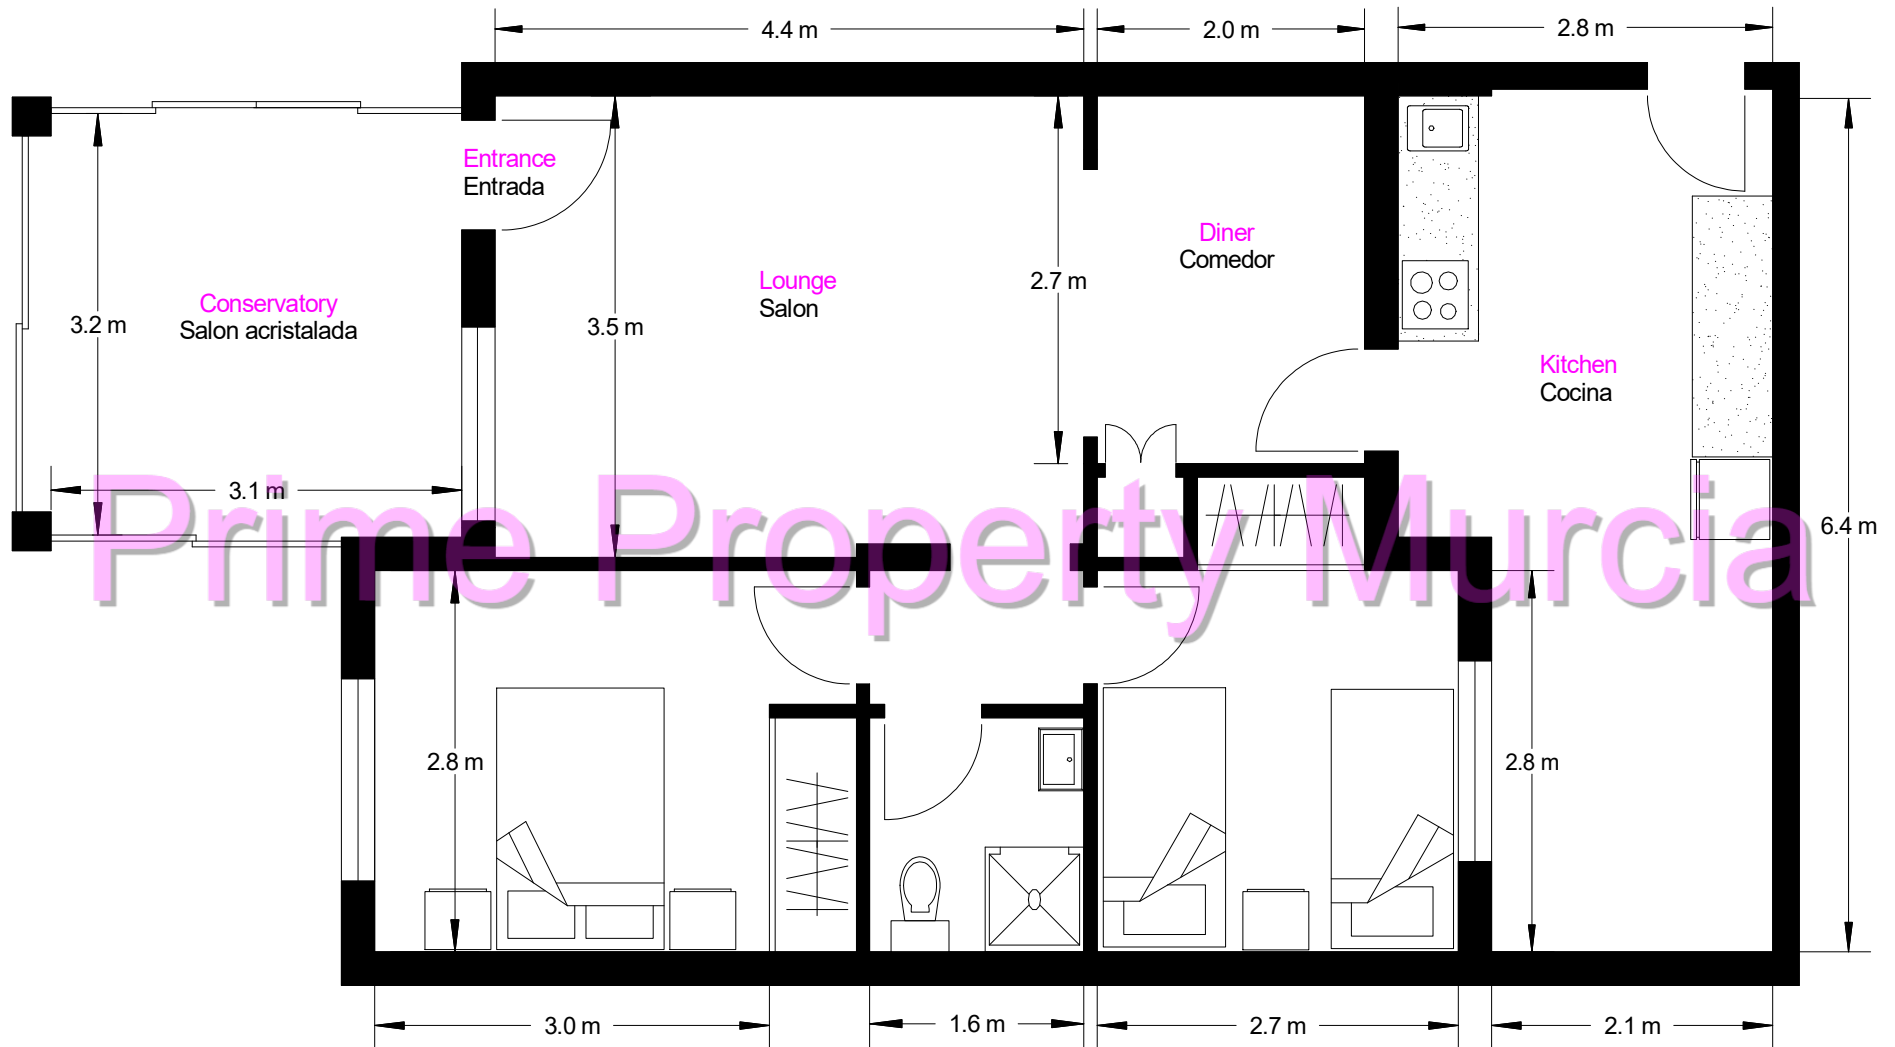

Ref 2080. 'Semi-detached bungalow
Constructed/constuida = 75m² - Usable/util = 60m²

N.B.
All plans, distribution, furniture and dimensions are for guidance only and should not be used for any other reason. Personal viewings are always recommended when purchasing a property.
Todos los planos, distribución, mobiliario y dimensiones son sólo orientativos y no deben utilizarse por ningún otro motivo. Siempre se recomiendan visitas personales al comprar una propiedad.

Ref 2080. 'Semi-detached bungalow plot'
Constructed/constuida = 75m² - Usable/utilil = 60m²

N.B.

All plans, distribution, furniture and dimensions are for guidance only and should not be used for any other reason. Personal viewings are always recommended when purchasing a property.
Todos los planos, distribución, mobiliario y dimensiones son sólo orientativos y no deben utilizarse por ningún otro motivo. Siempre se recomiendan visitas personales al comprar una propiedad.