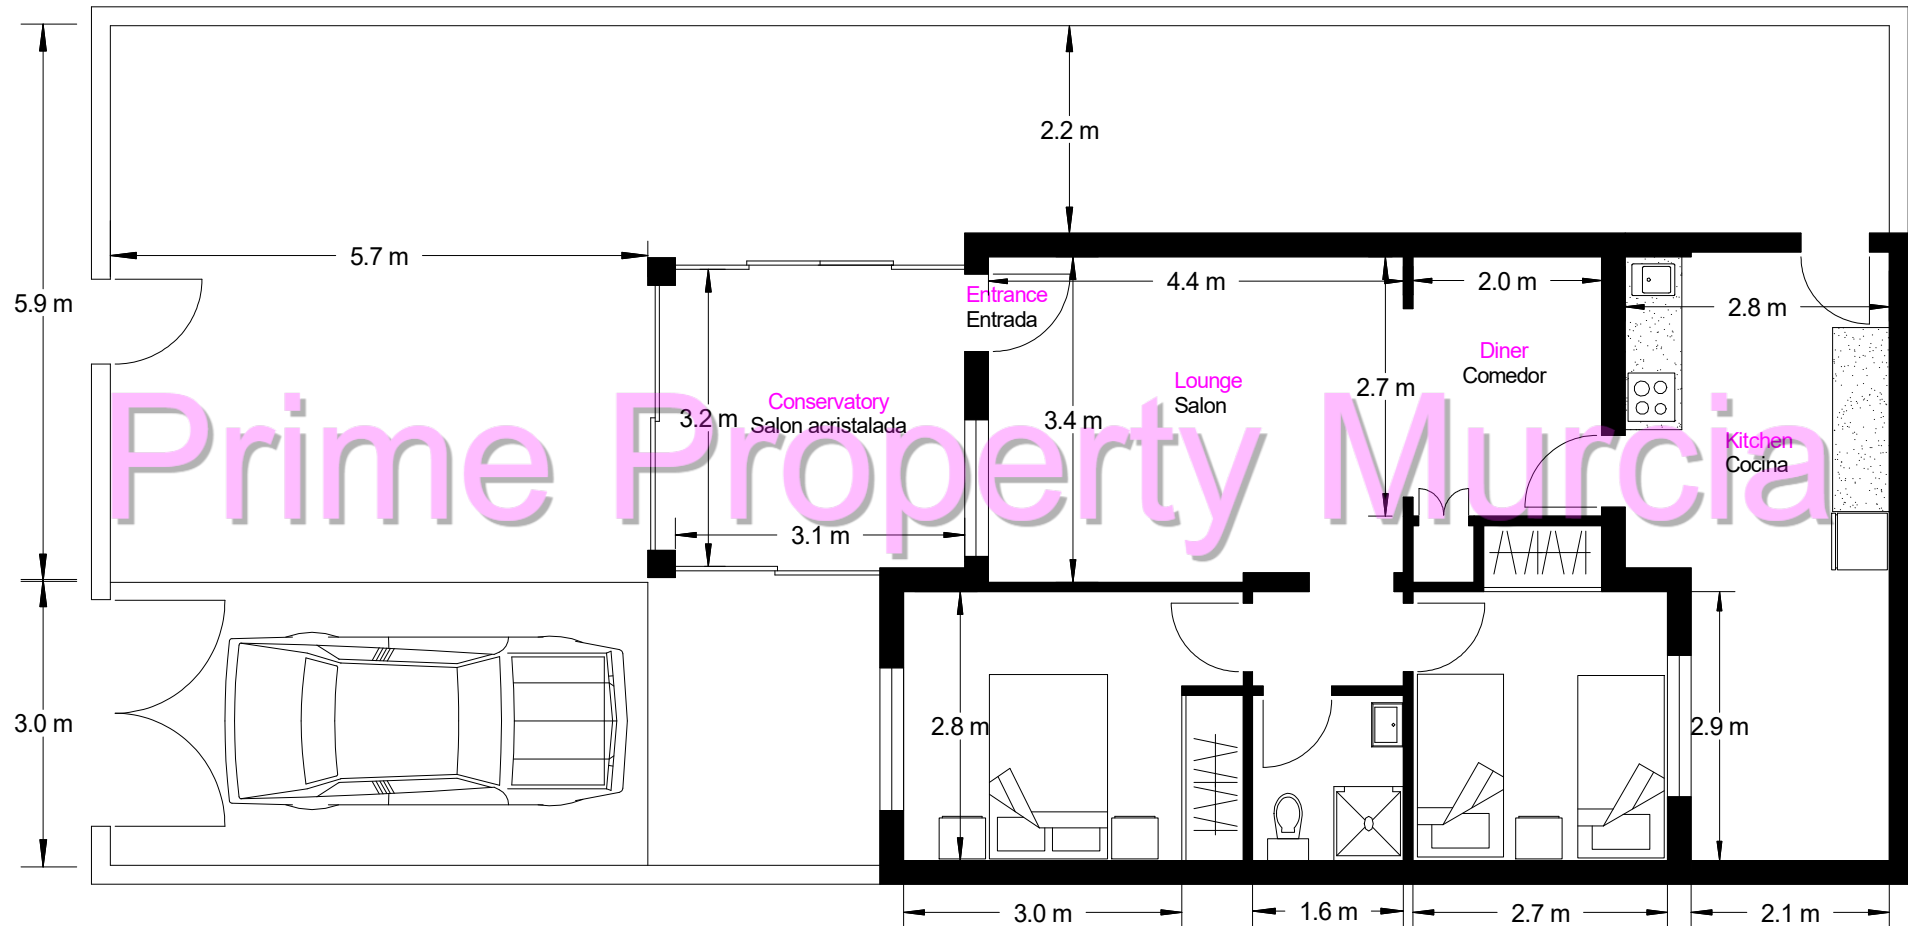

Ref 2080. 'Semi-detached bungalow
Constructed/constuida = 75m² - Usable/util = 60m²

N.B.
All plans, distribution, furniture and dimensions are for guidance only and should not be used for any other reason. Personal viewings are always recommended when purchasing a property.
Todos los planos, distribución, mobiliario y dimensiones son sólo orientativos y no deben utilizarse por ningún otro motivo. Siempre se recomiendan visitas personales al comprar una propiedad.

Ref 2080. 'Semi-detached bungalow plot'
Constructed/constuida = 75m² - Usable/utilil = 60m²

N.B.

All plans, distribution, furniture and dimensions are for guidance only and should not be used for any other reason. Personal viewings are always recommended when purchasing a property.
Todos los planos, distribución, mobiliario y dimensiones son sólo orientativos y no deben utilizarse por ningún otro motivo. Siempre se recomiendan visitas personales al comprar una propiedad.