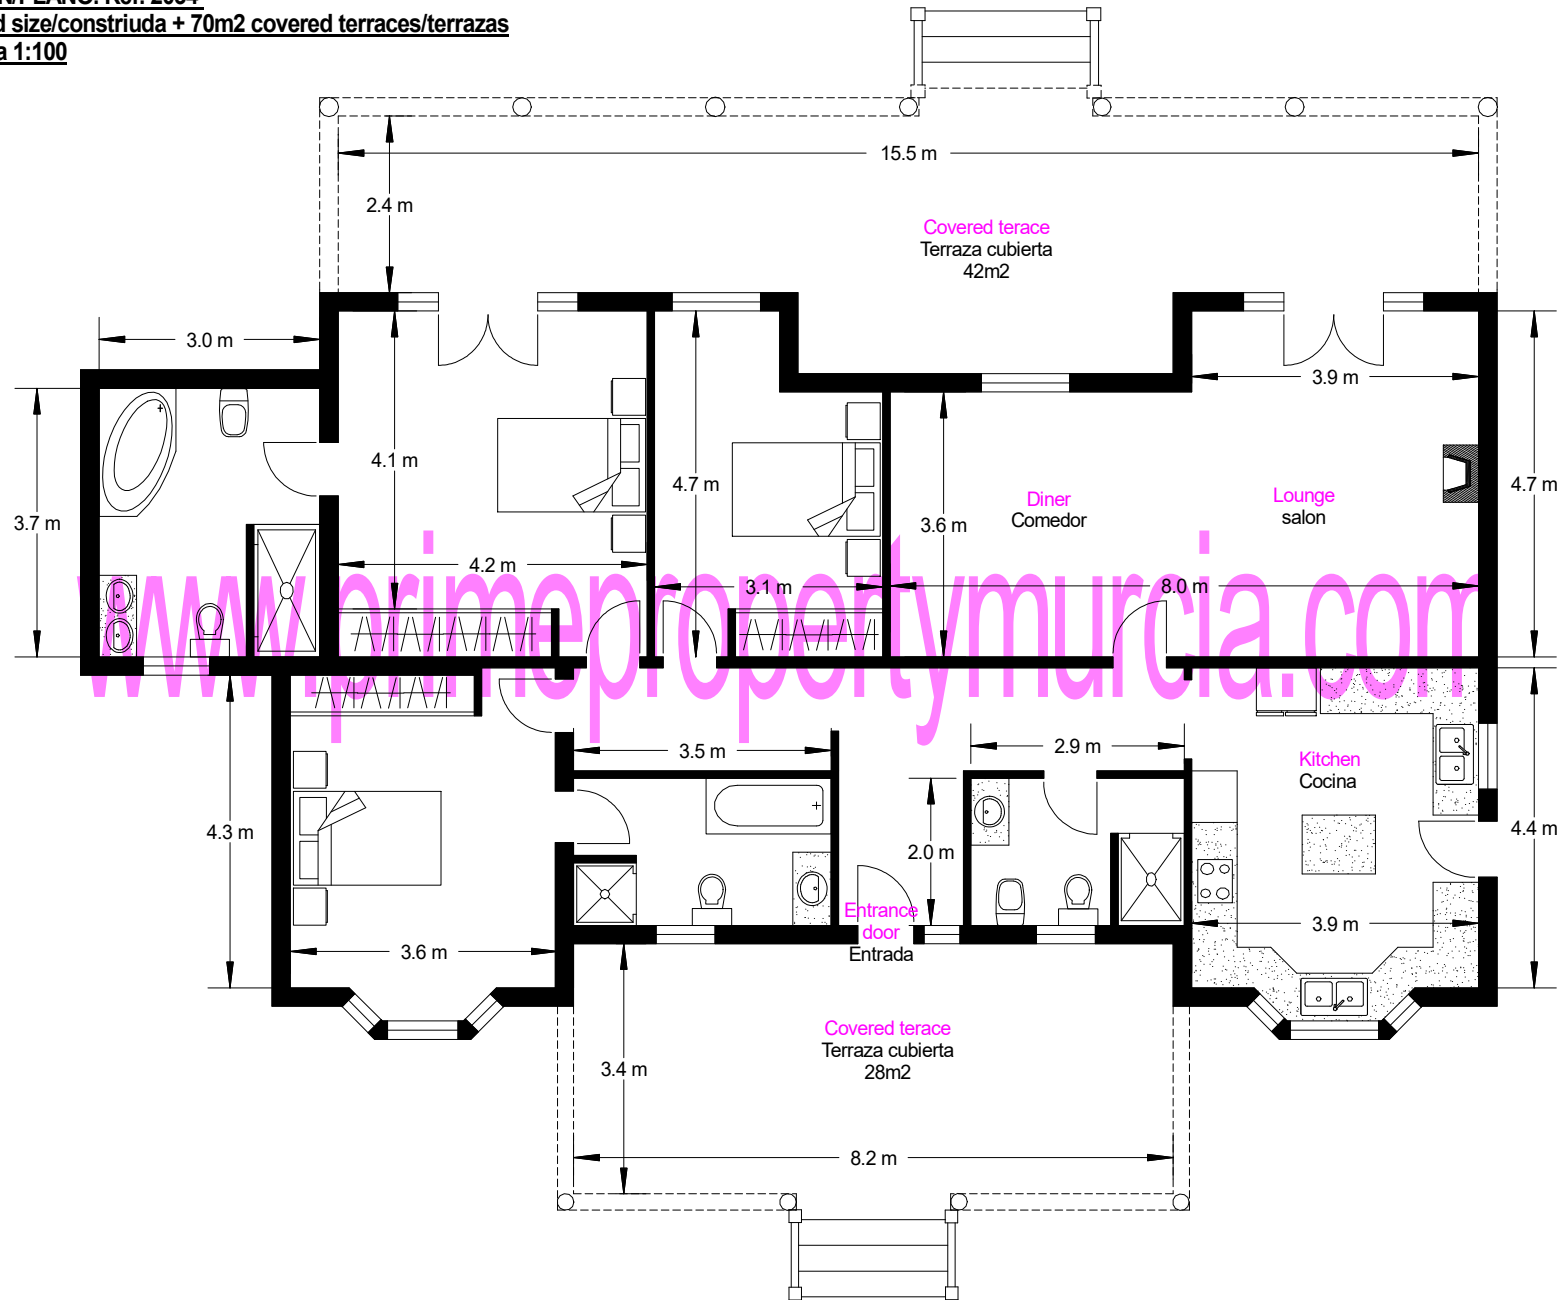

**FLOORPLAN/PLANO. Ref. 2034**

**169m2 Build size/construida + 70m2 covered terraces/terrazas**

**Scale/escala 1:100**

**N.B.**

All plans, locations and sizes stated are for guidance only and should not be used for any other reason. Personal viewings are always recommended when purchasing a property, furniture and fittings may not be included. Build sizes are inclusive of all external walls. Todos los planos, ubicaciones y tamaños indicados son solo orientativos y no deben utilizarse por ningún otro motivo. Citas siempre se recomiendan al comprar una propiedad, es posible que los muebles no estén incluidos. Superficie total construida incluyen todas las paredes externas.

**FLOORPLAN (All) / PLANO(todo). Ref. 2034**

**277m2 Build size/construida**

**Scale/escala 1:125**

**N.B.**

All plans, locations and sizes stated are for guidance only and should not be used for any other reason. Personal viewings are always recommended when purchasing a property, furniture and fittings may not be included. Build sizes are inclusive of all external walls. Todos los planos, ubicaciones y tamaños indicados son solo orientativos y no deben utilizarse por ningún otro motivo. Citas siempre se recomiendan al comprar una propiedad, es posible que los muebles no estén incluidos. Superficie total construida incluyen todas las paredes externas.