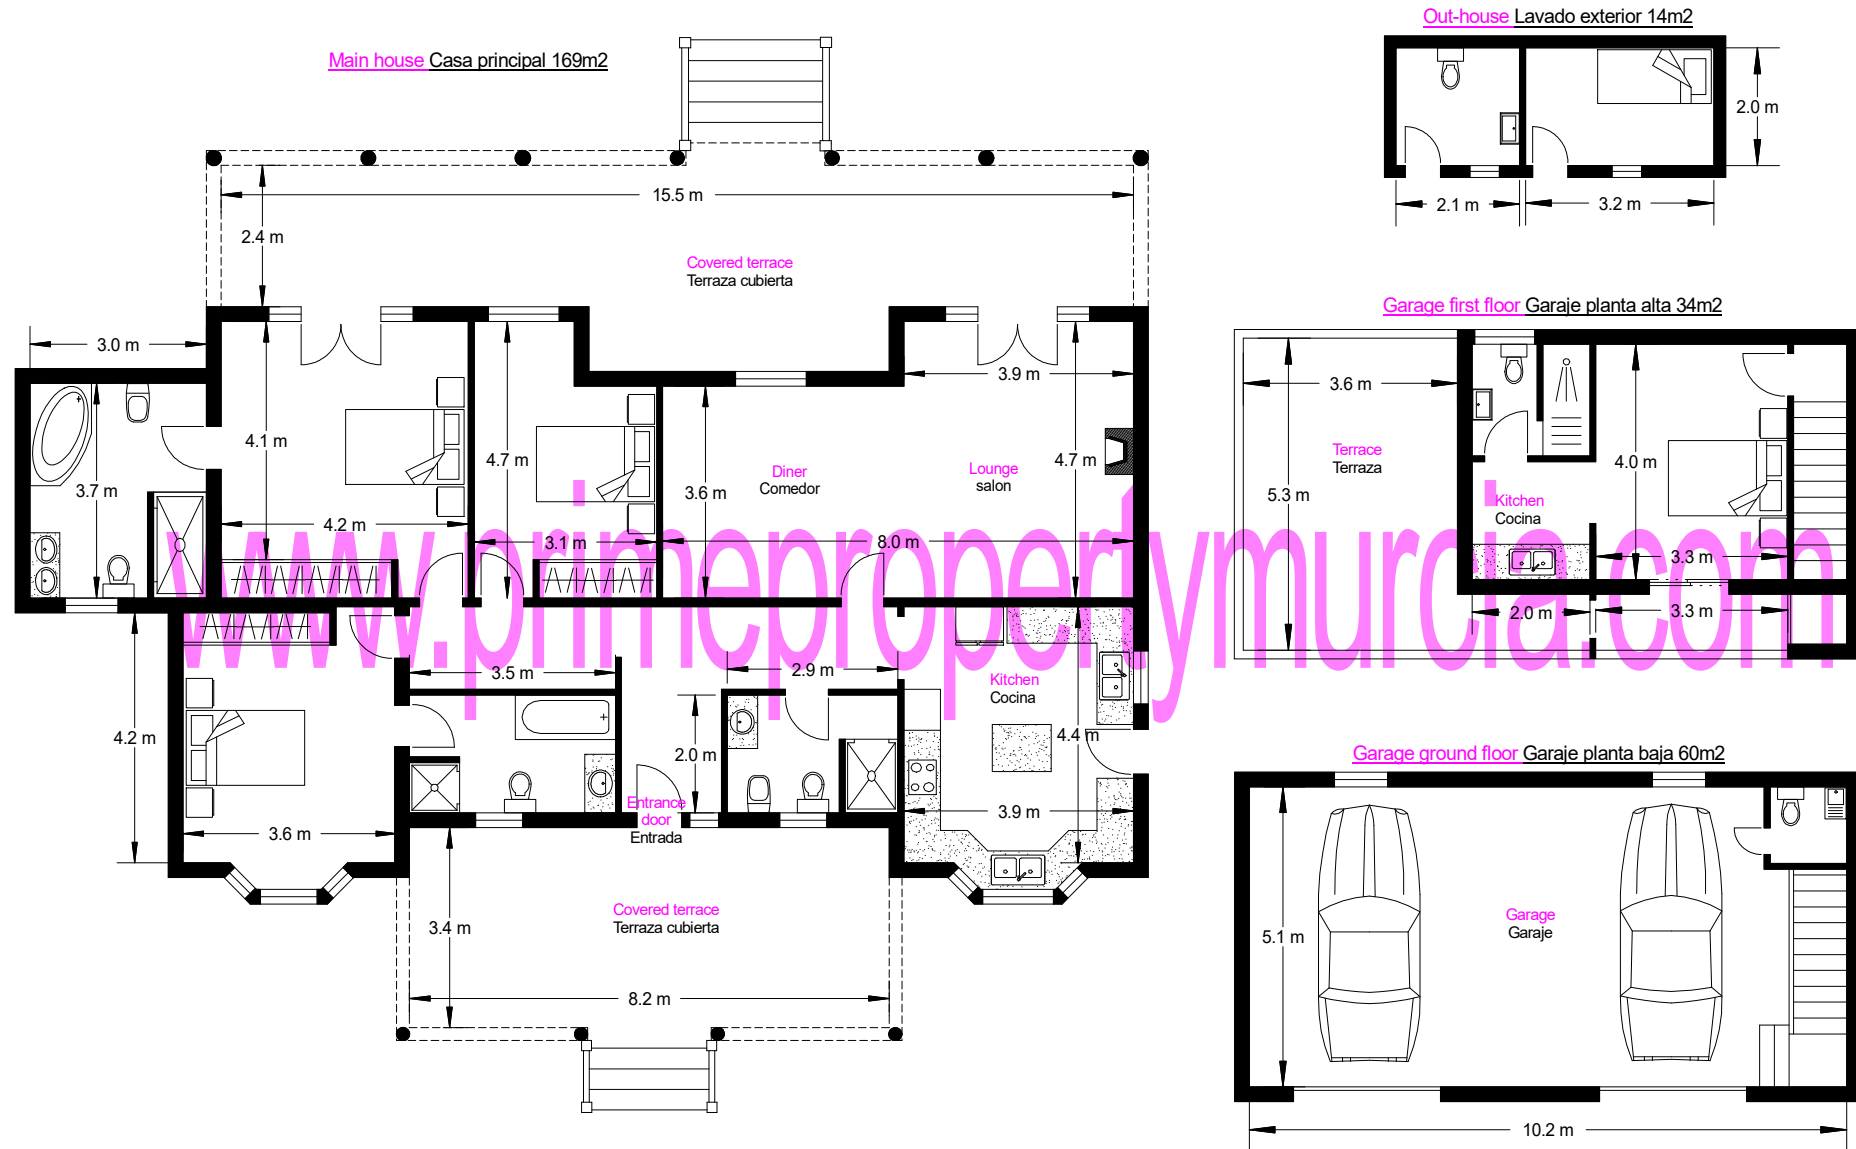

**FLOORPLAN/PLANO. Ref. 2034**

**169m2 Build size/construida + 70m2 covered terraces/terrazas**

**Scale/escala 1:100**

**N.B.**

All plans, locations and sizes stated are for guidance only and should not be used for any other reason. Personal viewings are always recommended when purchasing a property, furniture and fittings may not be included. Build sizes are inclusive of all external walls. Todos los planos, ubicaciones y tamaños indicados son solo orientativos y no deben utilizarse por ningún otro motivo. Citas siempre se recomiendan al comprar una propiedad, es posible que los muebles no estén incluidos. Superficie total construida incluyen todas las paredes externas.

**FLOORPLAN (All) / PLANO(todo). Ref. 2034**

**277m2 Build size/construida**

**Scale/escala 1:125**

**N.B.**

All plans, locations and sizes stated are for guidance only and should not be used for any other reason. Personal viewings are always recommended when purchasing a property, furniture and fittings may not be included. Build sizes are inclusive of all external walls. Todos los planos, ubicaciones y tamaños indicados son solo orientativos y no deben utilizarse por ningún otro motivo. Citas siempre se recomiendan al comprar una propiedad, es posible que los muebles no estén incluidos. Superficie total construida incluyen todas las paredes externas.