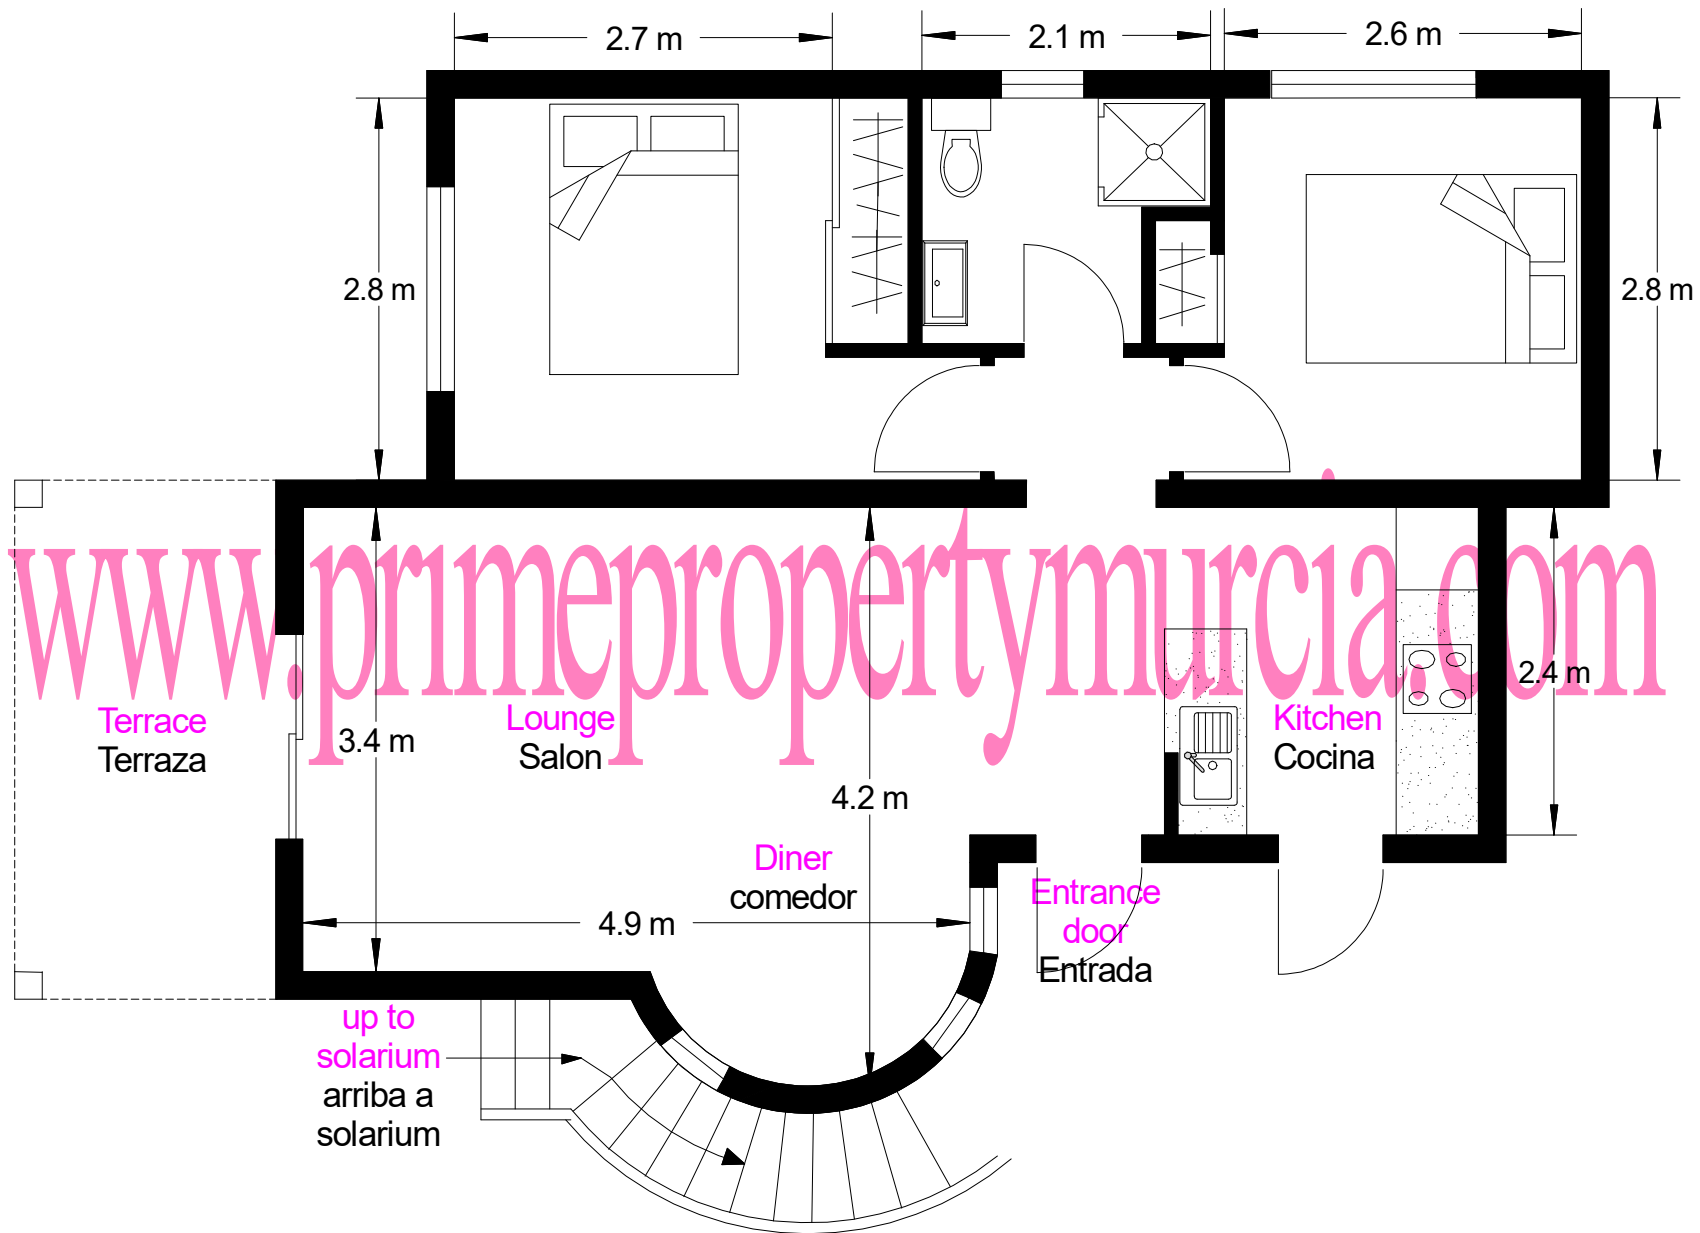

2012 FLOORPLAN/PLANO - CAPRICO Style detached Villa
68m sq (approx). Build size/construida

N.B.

All plans, locations and sizes stated are for guidance only and should not be used for any other reason. Personal viewings are always recommended when purchasing a property, furniture and fittings may not be included. Build sizes are inclusive of all external walls. Todos los planos, ubicaciones y tamaños indicados son solo orientativos y no deben utilizarse por ningún otro motivo. Citas siempre se recomiendan al comprar una propiedad es posible que los muebles no estén incluidos. Superficie total construida incluyen todas las paredes externas.