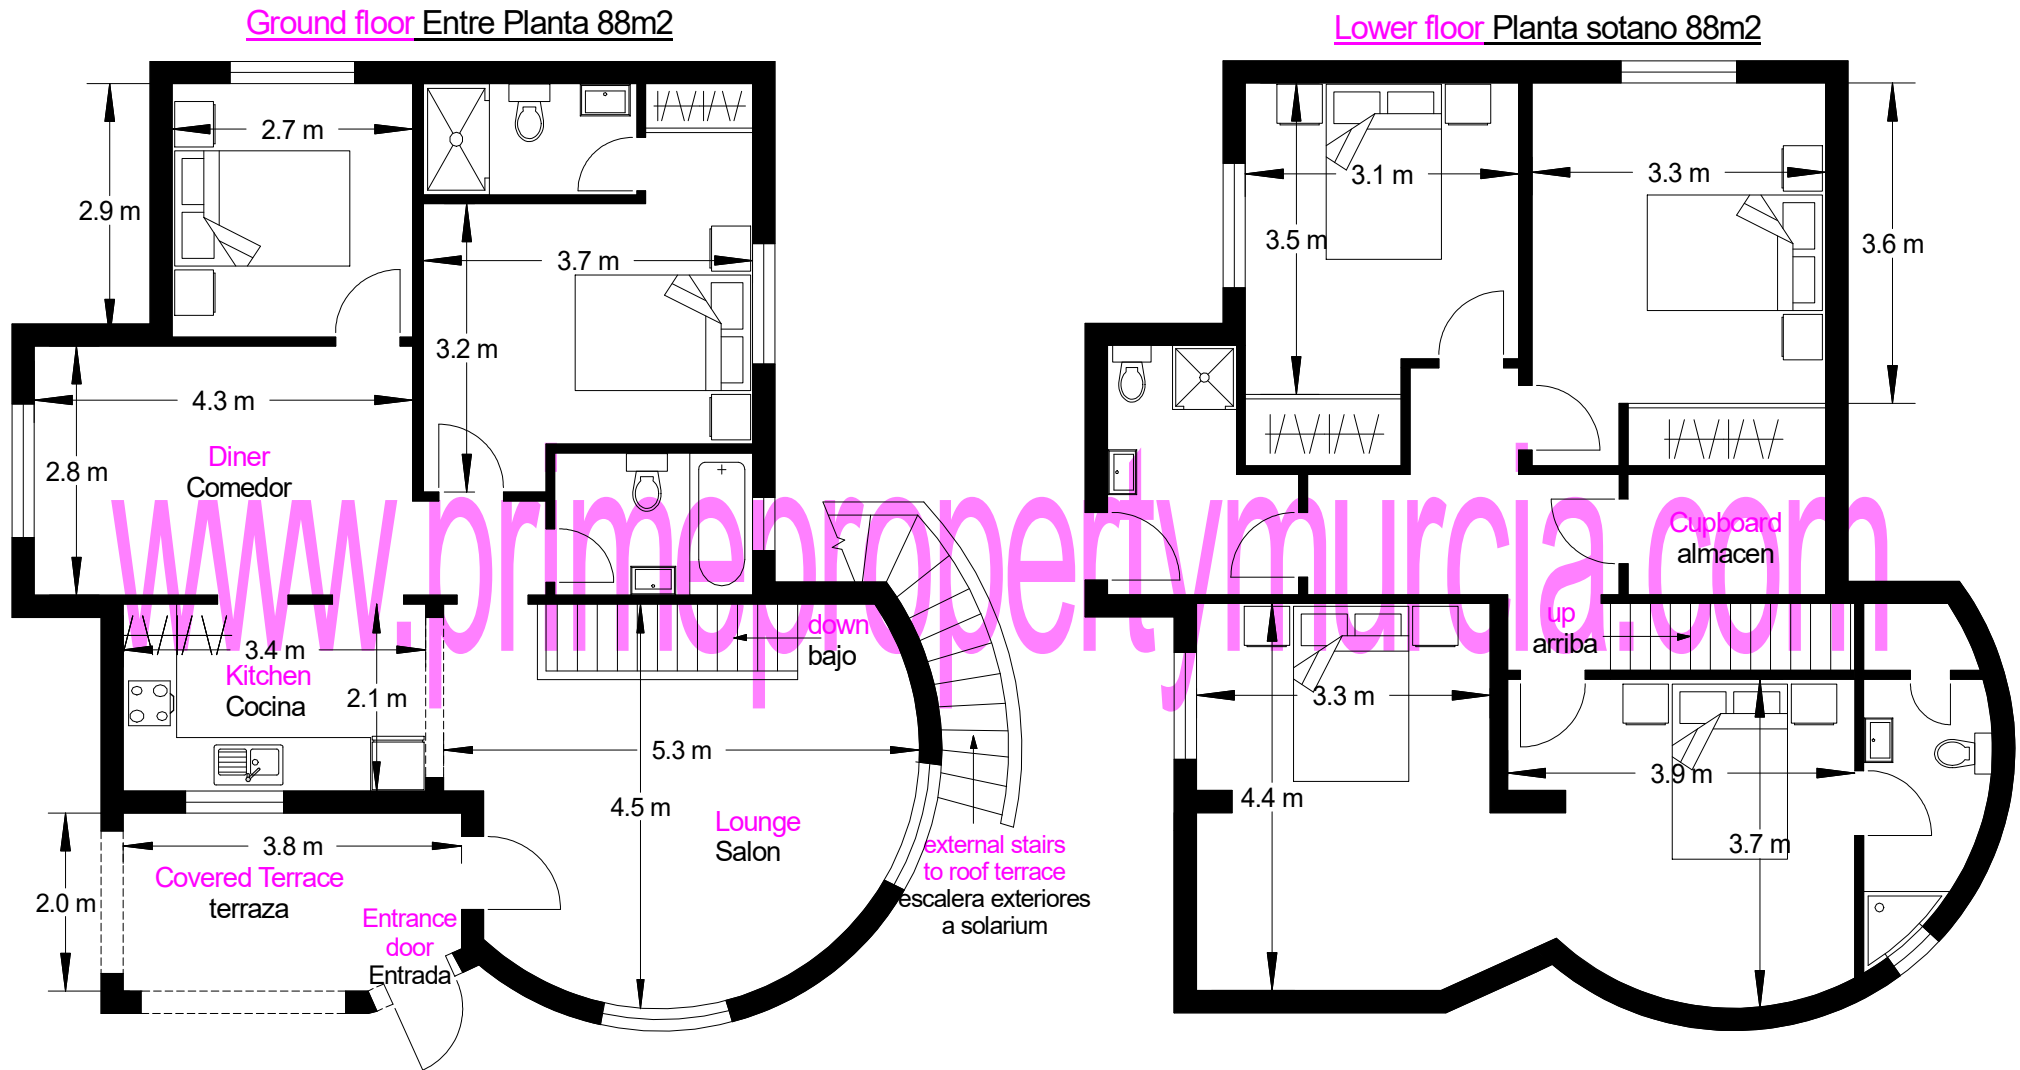

FLOORPLAN/PLANO.Ref 1994. Bolnuevo.
176m2 (approx). Build size/construida: Usable/util 150m2

N.B.

All plans, locations and sizes stated are for guidance only and should not be used for any other reason. Personal viewings are always recommended when purchasing a property, furniture and fittings may not be included. Build sizes are inclusive of all external walls. Todos los planos, ubicaciones y tamaños indicados son solo orientativos y no deben utilizarse por ningún otro motivo. Citas siempre se recomiendan al comprar una propiedad, es posible que los muebles no estén incluidos. Superficie total construida incluyen todas las paredes externas.