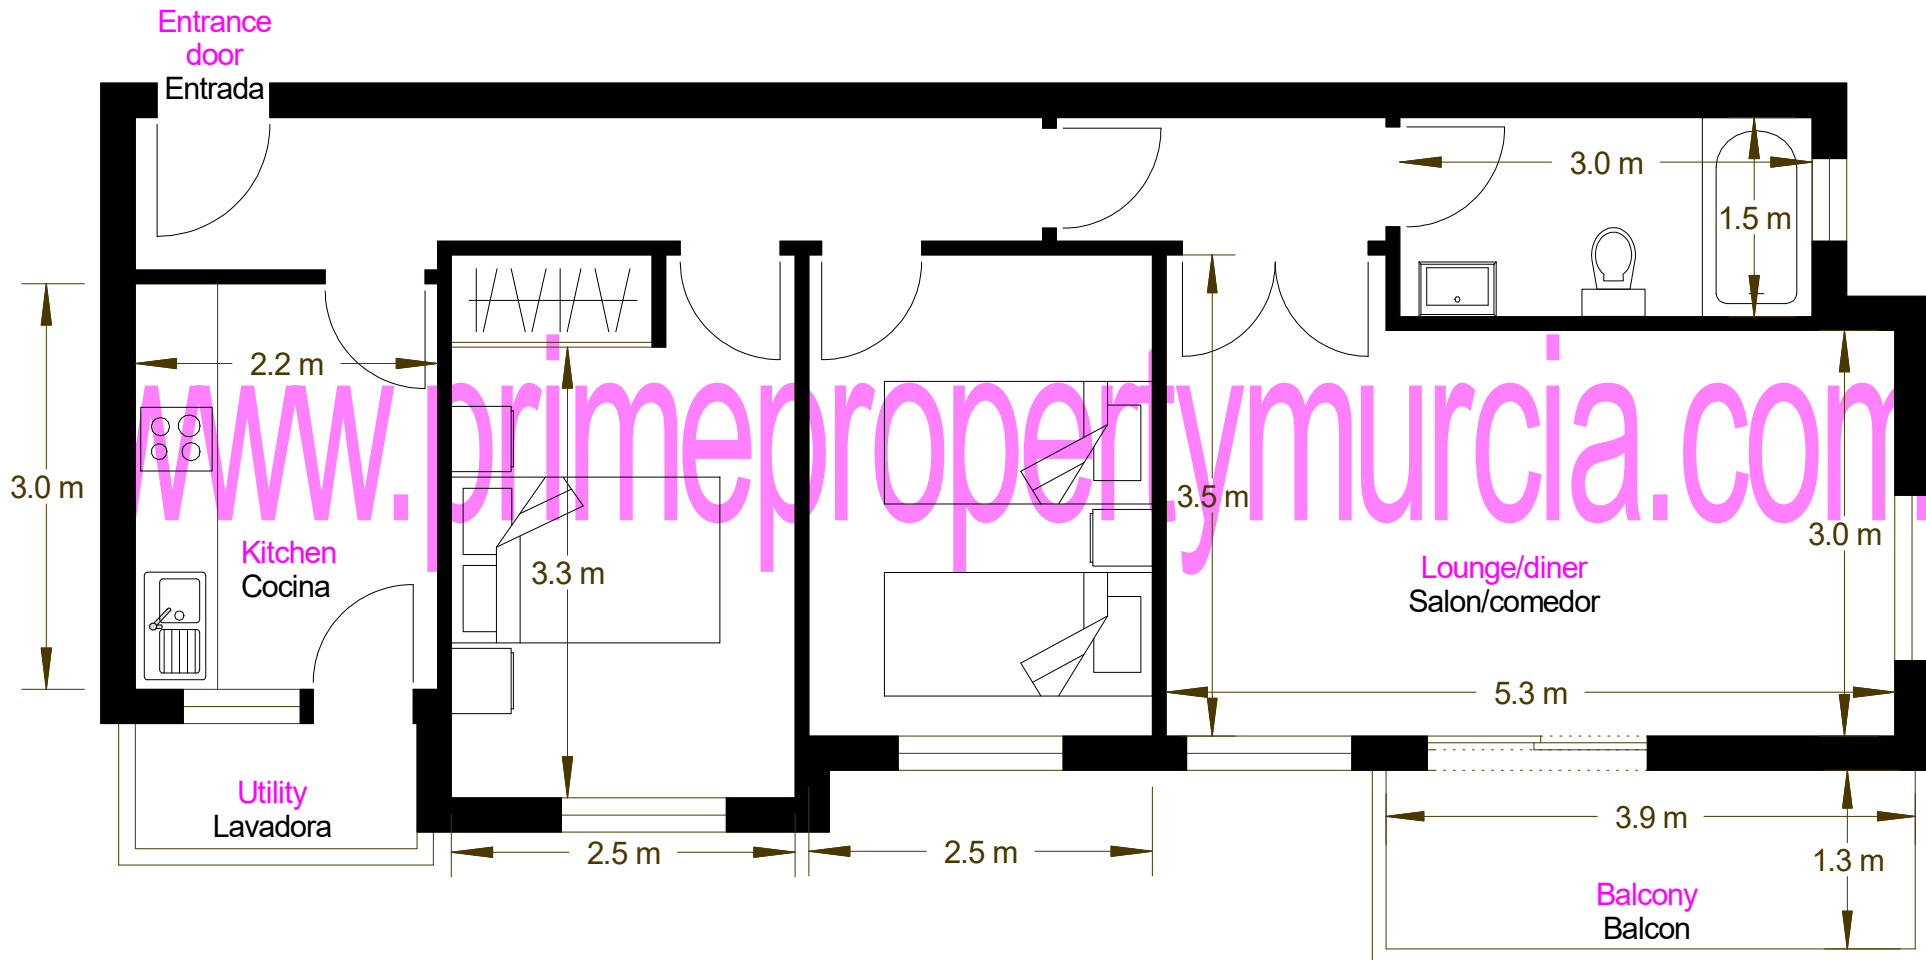

FLOORPLAN. Ref 1989
(Build size/construida. 74m2)

N.B.

All plans, locations and sizes stated are for guidance only and should not be used for any other reason. Personal viewings are always recommended when purchasing a property, furniture & fittings may not be included. Build sizes are inclusive of all external walls. Todos los planos, ubicaciones y tamaños indicados son solo orientativos y no deben utilizarse por ningún otro motivo. Citas siempre se recomiendan al comprar una propiedad, es posible que los muebles no estén incluidos. Superficie total construida incluyen todas las paredes externas.