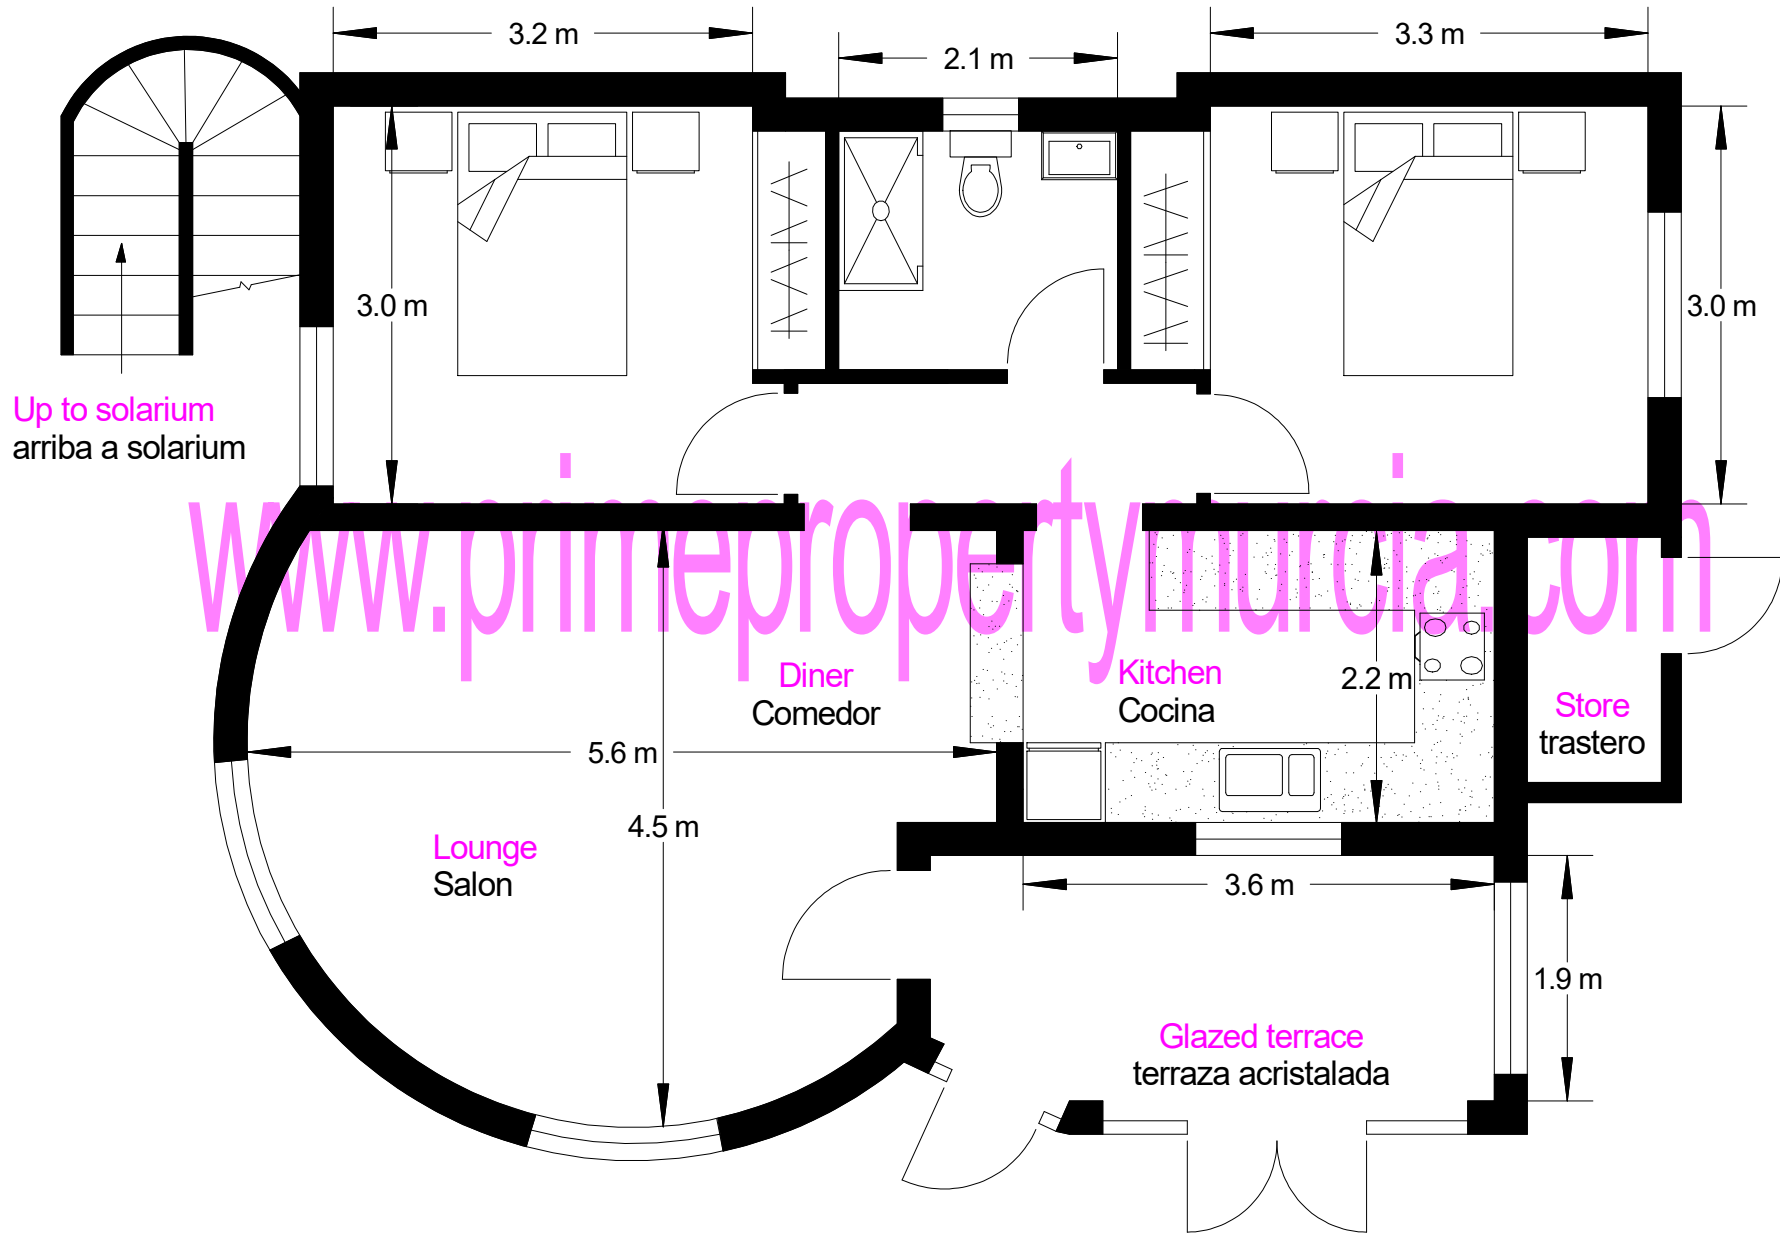

# FLOORPLAN- Bolnuevo Villa - Ref 1982

78 m<sup>2</sup> Approx build size / construida

## N.B.

All plans, locations and sizes stated are for guidance only and should not be used for any other reason. Personal viewings are always recommended when purchasing a property, furniture and fittings may not be included. Build sizes are inclusive of all external walls and covered terrace. Todos los planos, ubicaciones y tamaños indicados son solo orientativos y no deben utilizarse por ningún otro motivo. Citas siempre se recomiendan al comprar una propiedad, es posible que los muebles no estén incluidos. Superficie total construida incluyen todas las paredes externas.