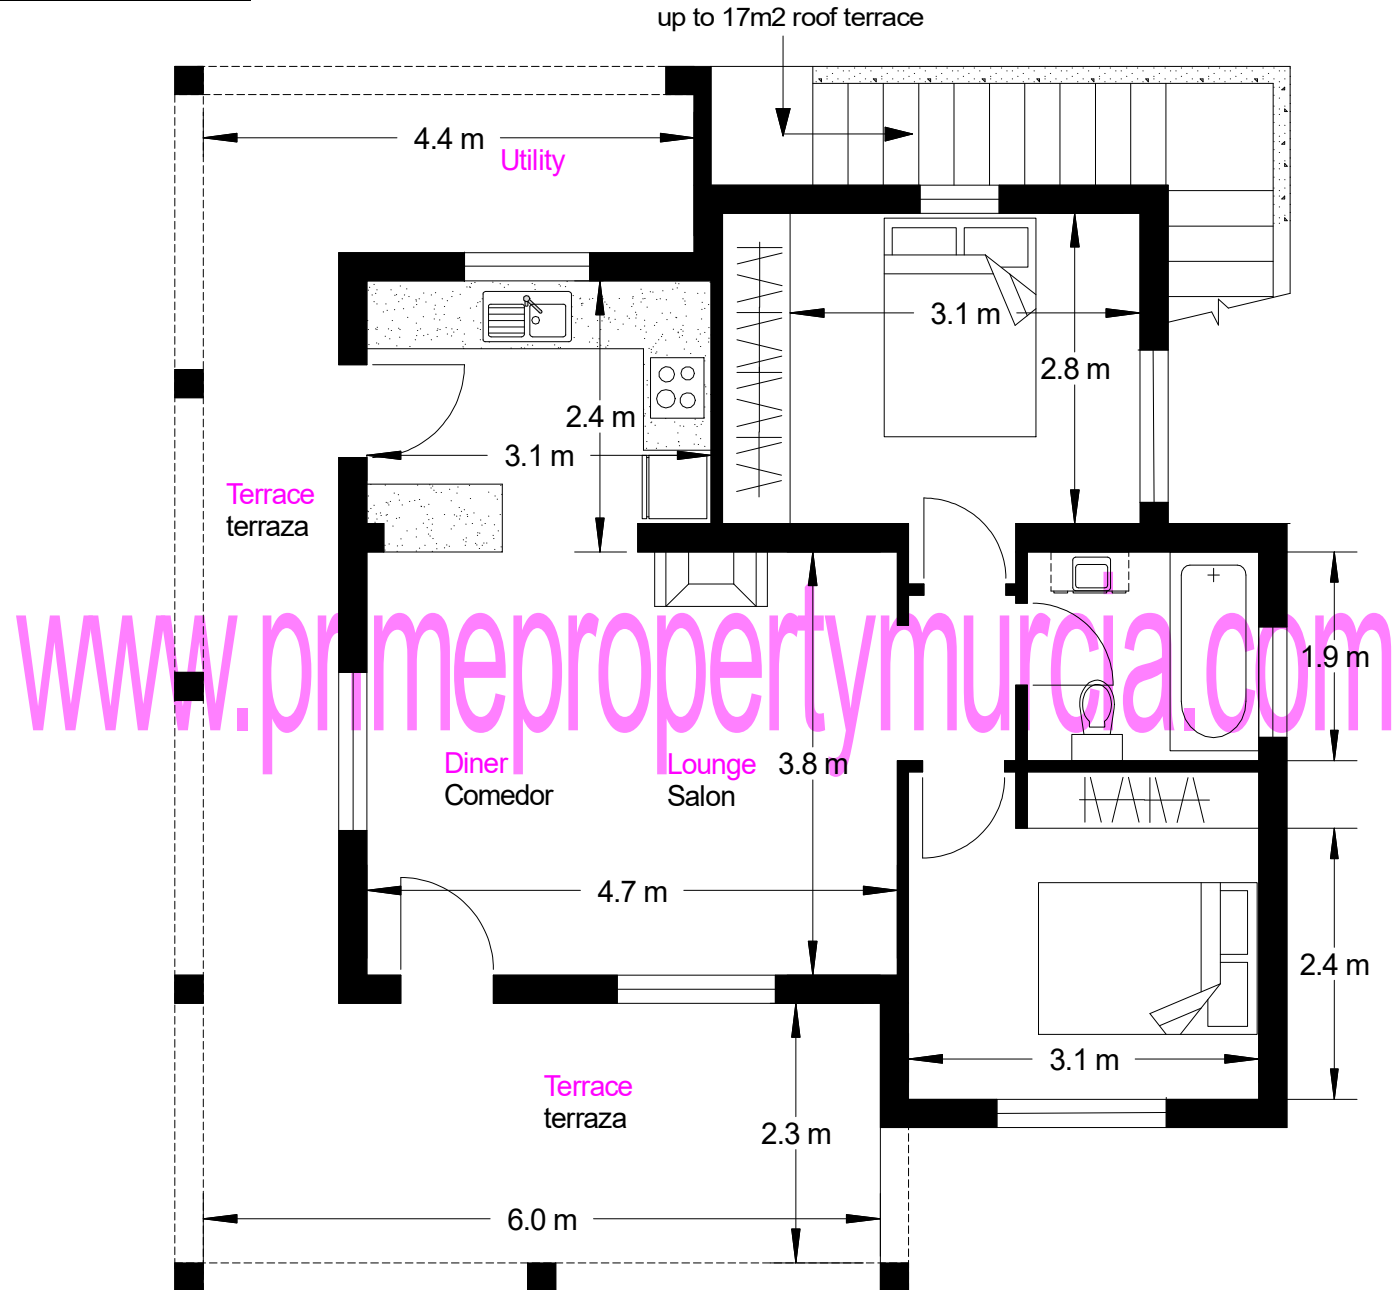

**FLOORPLAN/PLANO: Ref: 1980-SUEÑO Style detached Villa**  
**60m sq (approx). Build size/construida (+ terraces)**

**N.B.**

All plans, locations and sizes stated are for guidance only and should not be used for any other reason. Personal viewings are always recommended when purchasing a property, furniture and fittings may not be included. Build sizes are inclusive of all external walls. Todos los planos, ubicaciones y tamaños indicados son solo orientativos y no deben utilizarse por ningún otro motivo. Citas siempre se recomiendan al comprar una propiedad, es posible que los muebles no estén incluidos. Superficie total construida incluyen todas las paredes externas.