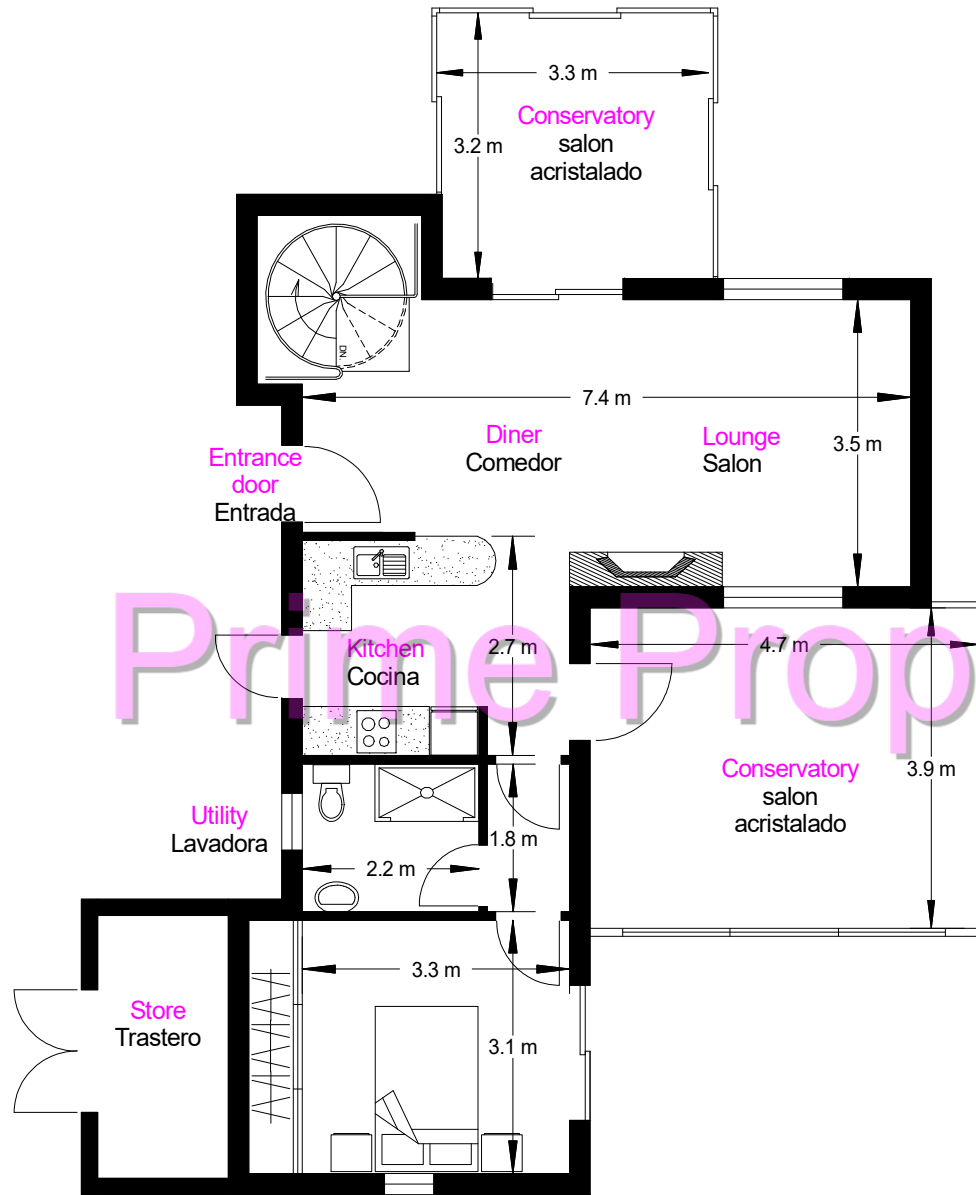

FLOORPLAN/PLANO ref. 1956. CLASICO SLYLE detached villa
130m2 (approx). Build size/construida

Ground floor-Planta baja 65m2

Top floor-Planta alta 65m2

N.B.
 All plans, distribution, furniture and dimensions are for guidance only and should not be used for any other reason. Personal viewings are always recommended when purchasing a property.
 Todos los planos, distribución, mobiliario y dimensiones son sólo orientativos y no deben utilizarse por ningún otro motivo. Siempre se recomiendan visitas personales al comprar una propiedad.