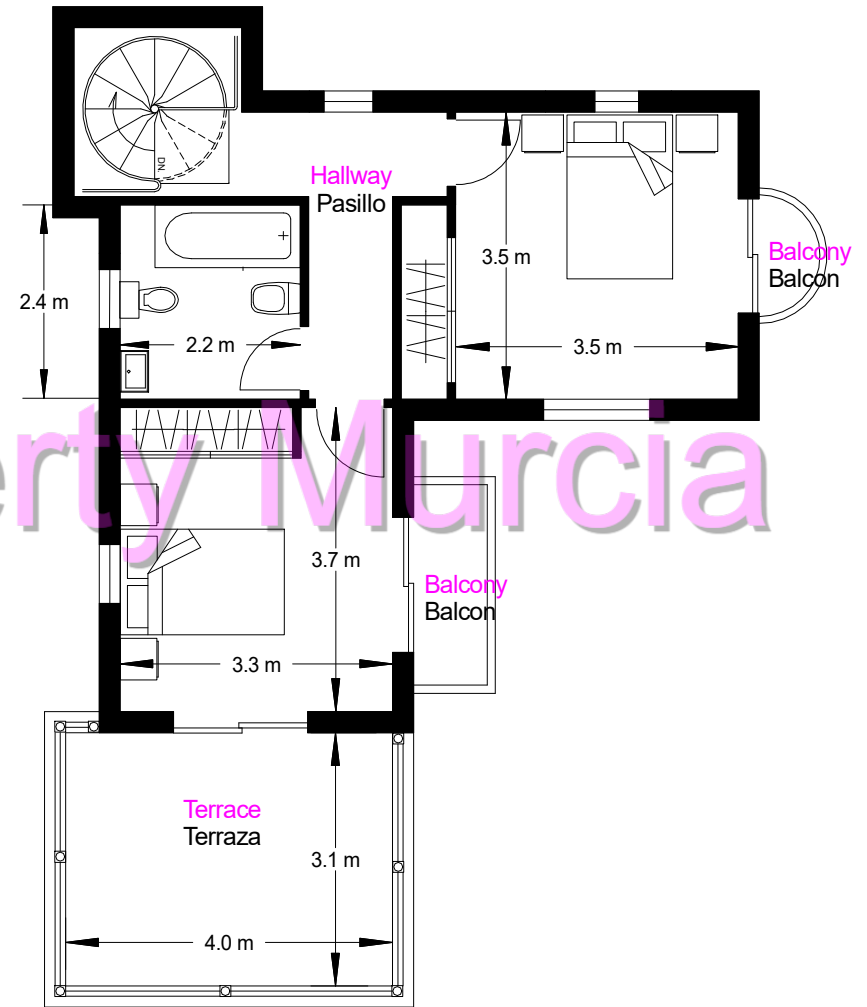

FLOORPLAN/PLANO ref. 1956. CLASICO SLYLE detached villa
130m2 (approx). Build size/construida

Ground floor-Planta baja 65m2

Top floor-Planta alta 65m2

N.B.
 All plans, distribution, furniture and dimensions are for guidance only and should not be used for any other reason. Personal viewings are always recommended when purchasing a property.
 Todos los planos, distribución, mobiliario y dimensiones son sólo orientativos y no deben utilizarse por ningún otro motivo. Siempre se recomiendan visitas personales al comprar una propiedad.