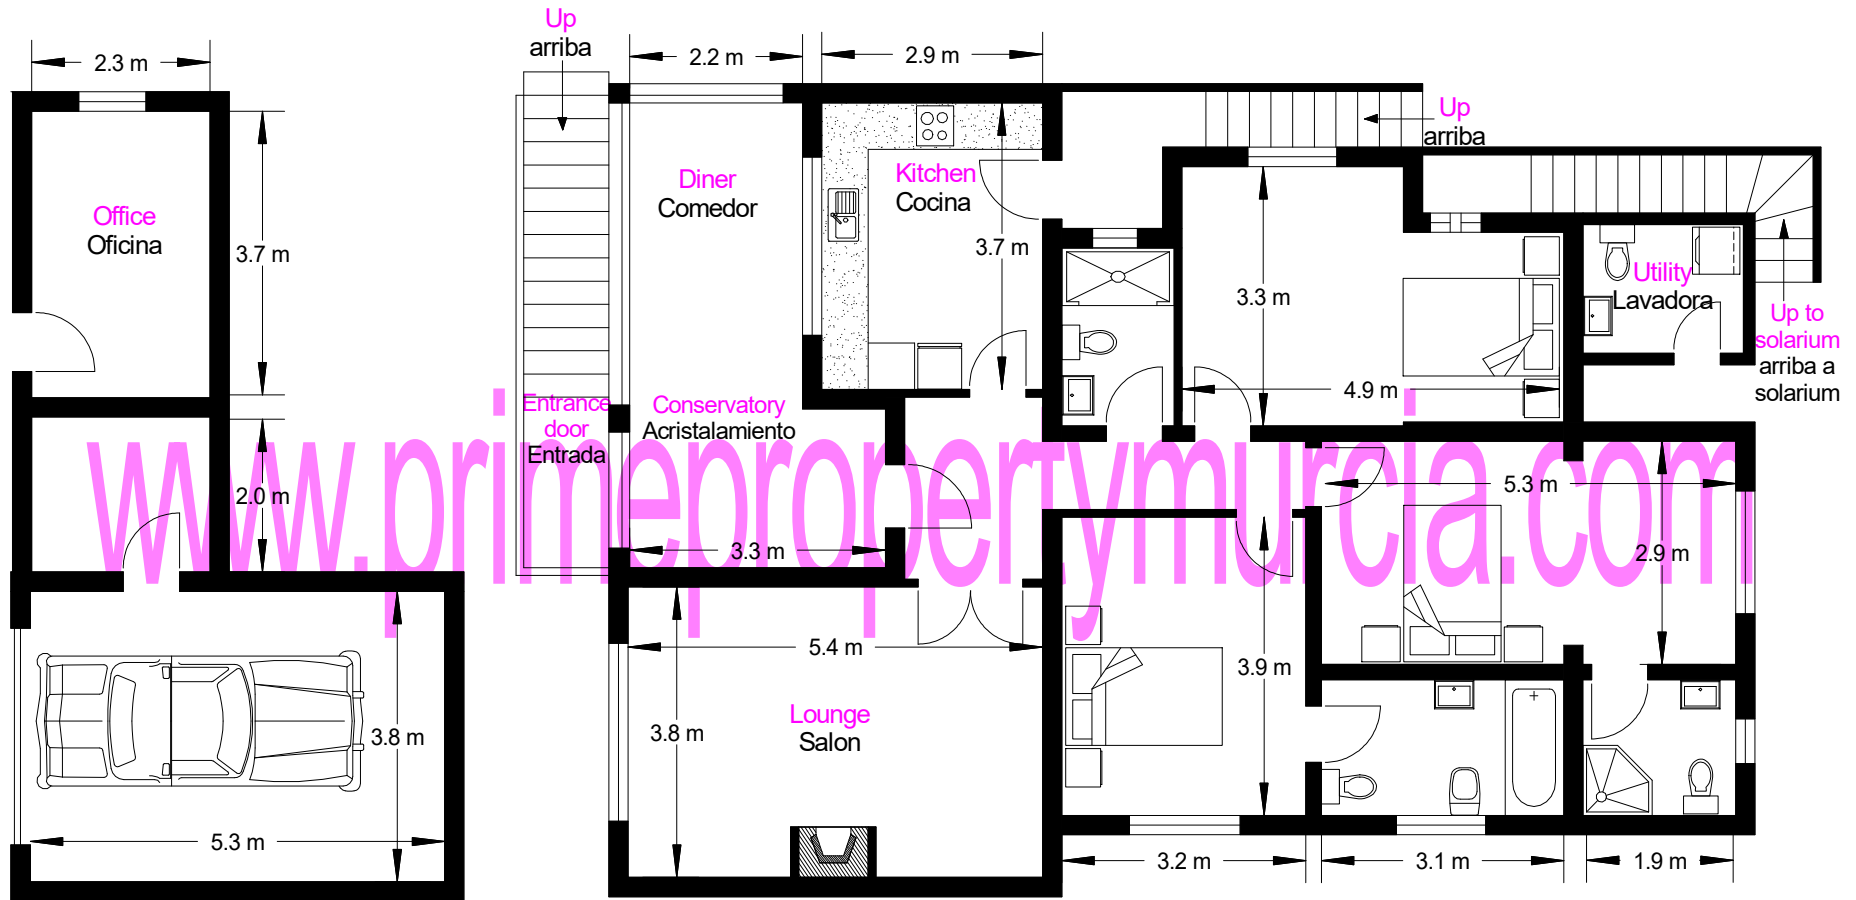

**FLOORPLAN/PLANO ref. 1947 detached villa**  
**Build size/construida 177m2 (approx).**

**Basement-Sotano 42m2 approx**

**Ground floor-Planta baja 135m2 approx**

**N.B.**

All plans, locations and sizes stated are for guidance only and should not be used for any other reason. Personal viewings are always recommended when purchasing a property, furniture and fittings may not be included. Build sizes are inclusive of all external walls.

Todos los planos, ubicaciones y tamaños indicados son solo orientativos y no deben utilizarse por ningún otro motivo. Citas siempre se recomiendan al comprar una propiedad, es posible que los muebles no estén incluidos. Superficie total construida incluyen todas las paredes externas.