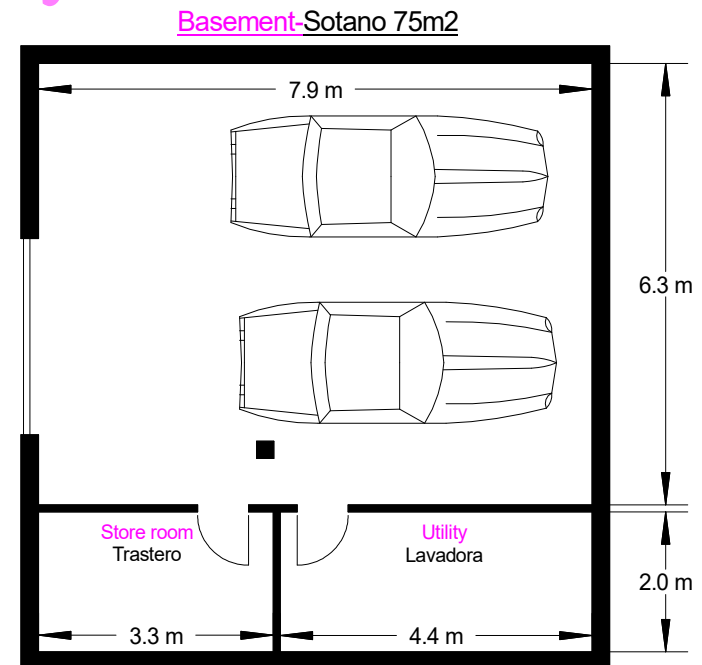

**FLOORPLAN/PLANO ref. 1943 detached villa**  
**Build size/construida 196m2 (approx).**

**N.B.**  
 All plans, locations and sizes stated are for guidance only and should not be used for any other reason. Personal viewings are always recommended when purchasing a property, furniture and fittings may not be included. Build sizes are inclusive of all external walls.  
 Todos los planos, ubicaciones y tamaños indicados son solo orientativos y no deben utilizarse por ningún otro motivo. Citas siempre se recomiendan al comprar una propiedad, es posible que los muebles no estén incluidos. Superficie total construida incluyen todas las paredes externas.