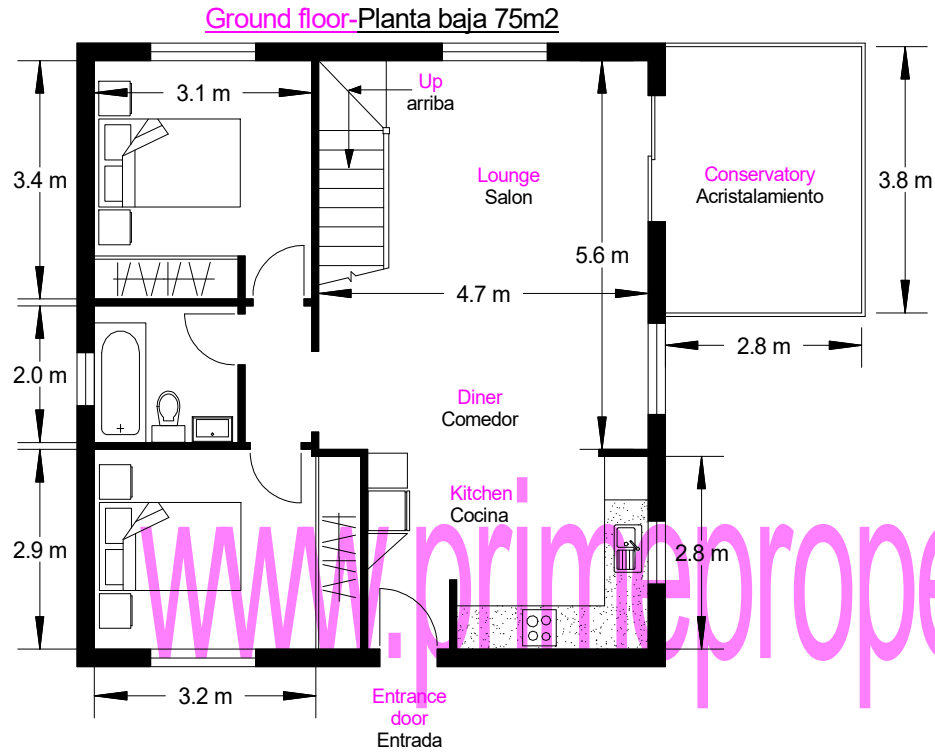

**FLOORPLAN/PLANO ref. 1943 detached villa**  
**Build size/construida 196m2 (approx).**

**N.B.**  
 All plans, locations and sizes stated are for guidance only and should not be used for any other reason. Personal viewings are always recommended when purchasing a property, furniture and fittings may not be included. Build sizes are inclusive of all external walls.  
 Todos los planos, ubicaciones y tamaños indicados son solo orientativos y no deben utilizarse por ningún otro motivo. Citas siempre se recomiendan al comprar una propiedad, es posible que los muebles no estén incluidos. Superficie total construida incluyen todas las paredes externas.