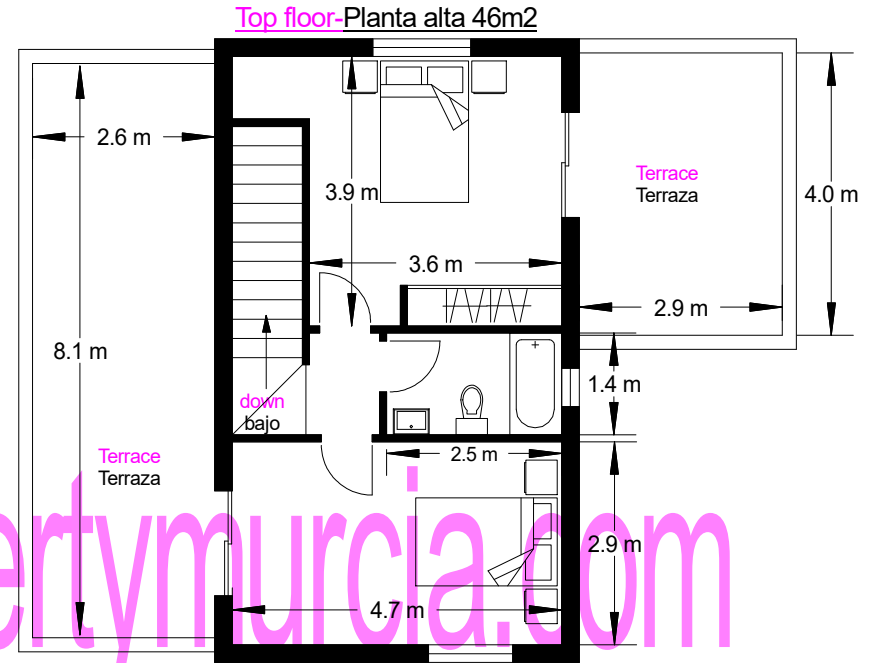

**FLOORPLAN/PLANO ref. 1943 detached villa**  
**Build size/construida 196m2 (approx).**

**N.B.**  
 All plans, locations and sizes stated are for guidance only and should not be used for any other reason. Personal viewings are always recommended when purchasing a property, furniture and fittings may not be included. Build sizes are inclusive of all external walls.  
 Todos los planos, ubicaciones y tamaños indicados son solo orientativos y no deben utilizarse por ningún otro motivo. Citas siempre se recomiendan al comprar una propiedad, es posible que los muebles no estén incluidos. Superficie total construida incluyen todas las paredes externas.