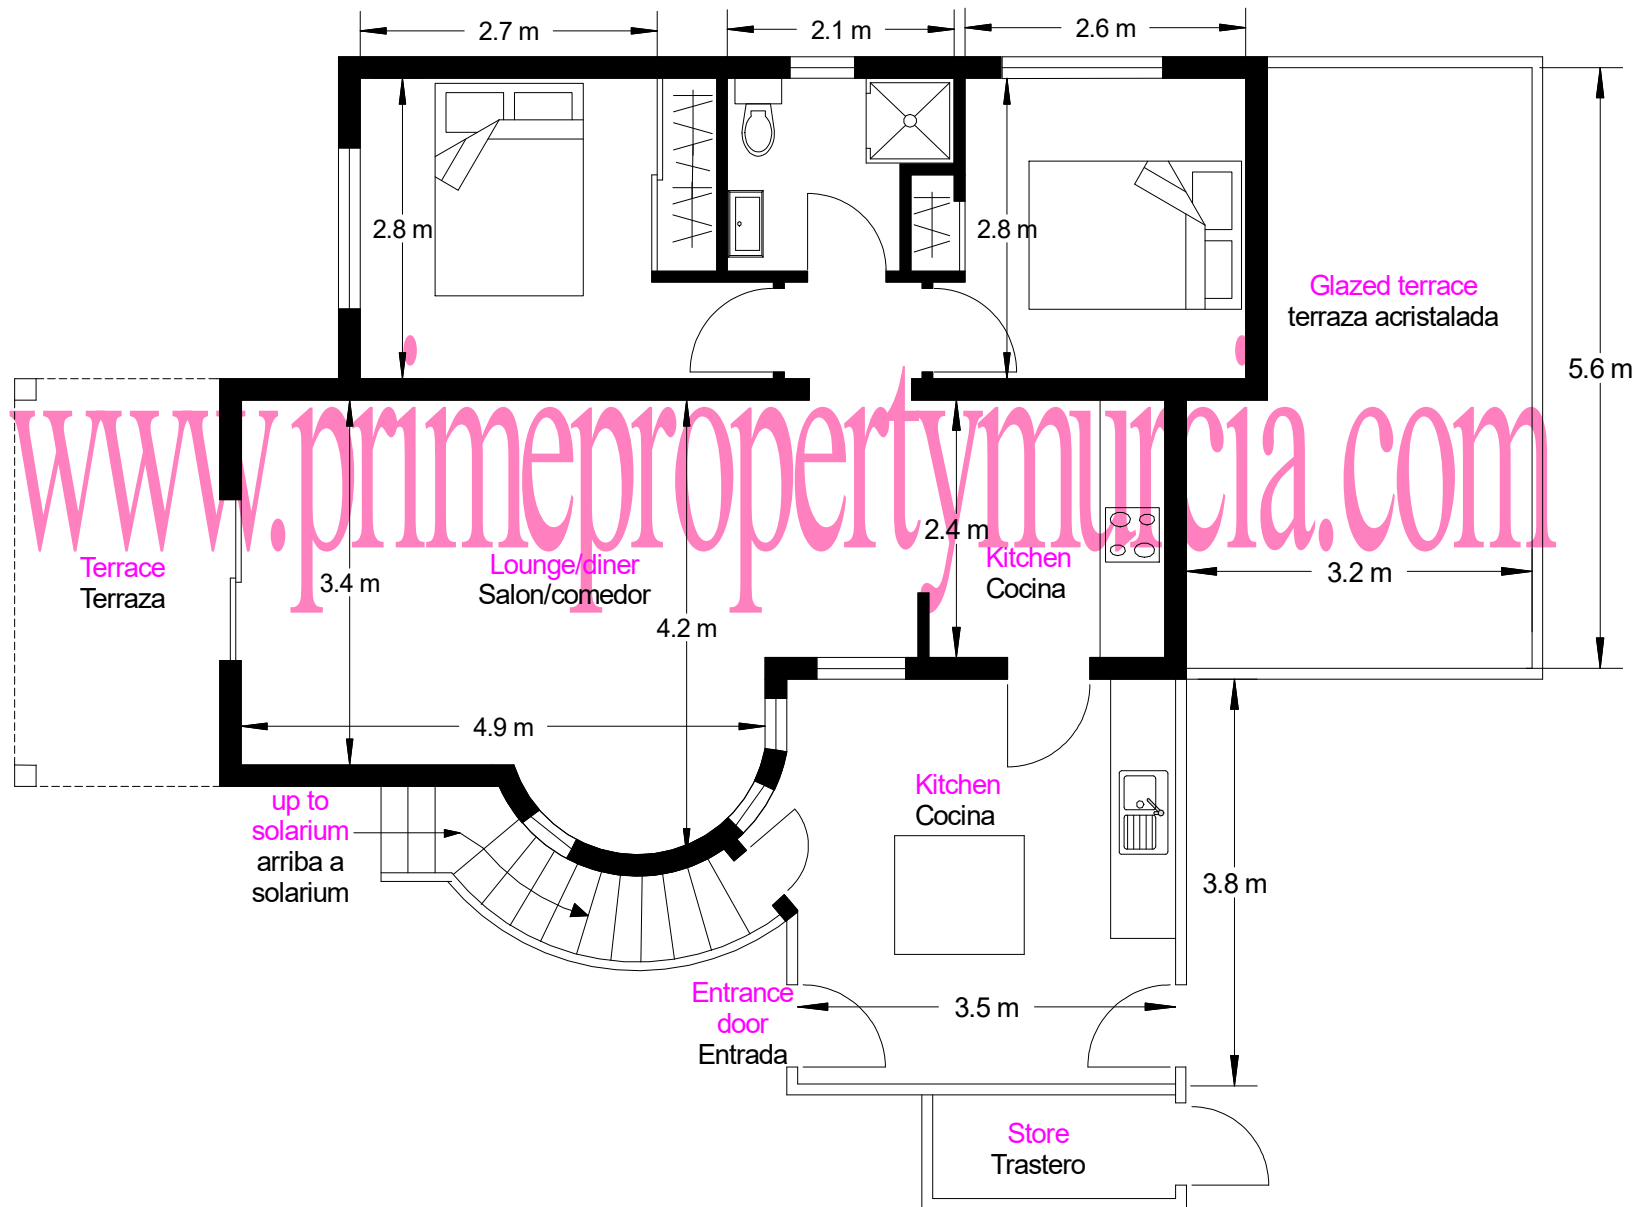

1899 FLOORPLAN/PLANO - CAPRICO Style detached Villa
68m sq (approx). Build size/construida

N.B.

All plans, locations and sizes stated are for guidance only and should not be used for any other reason. Personal viewings are always recommended when purchasing a property, furniture and fittings may not be included. Build sizes are inclusive of all external walls. Todos los planos, ubicaciones y tamaños indicados son solo orientativos y no deben utilizarse por ningún otro motivo. Citas siempre se recomiendan al comprar una propiedad es posible que los muebles no estén incluidos. Superficie total construida incluyen todas las paredes externas.