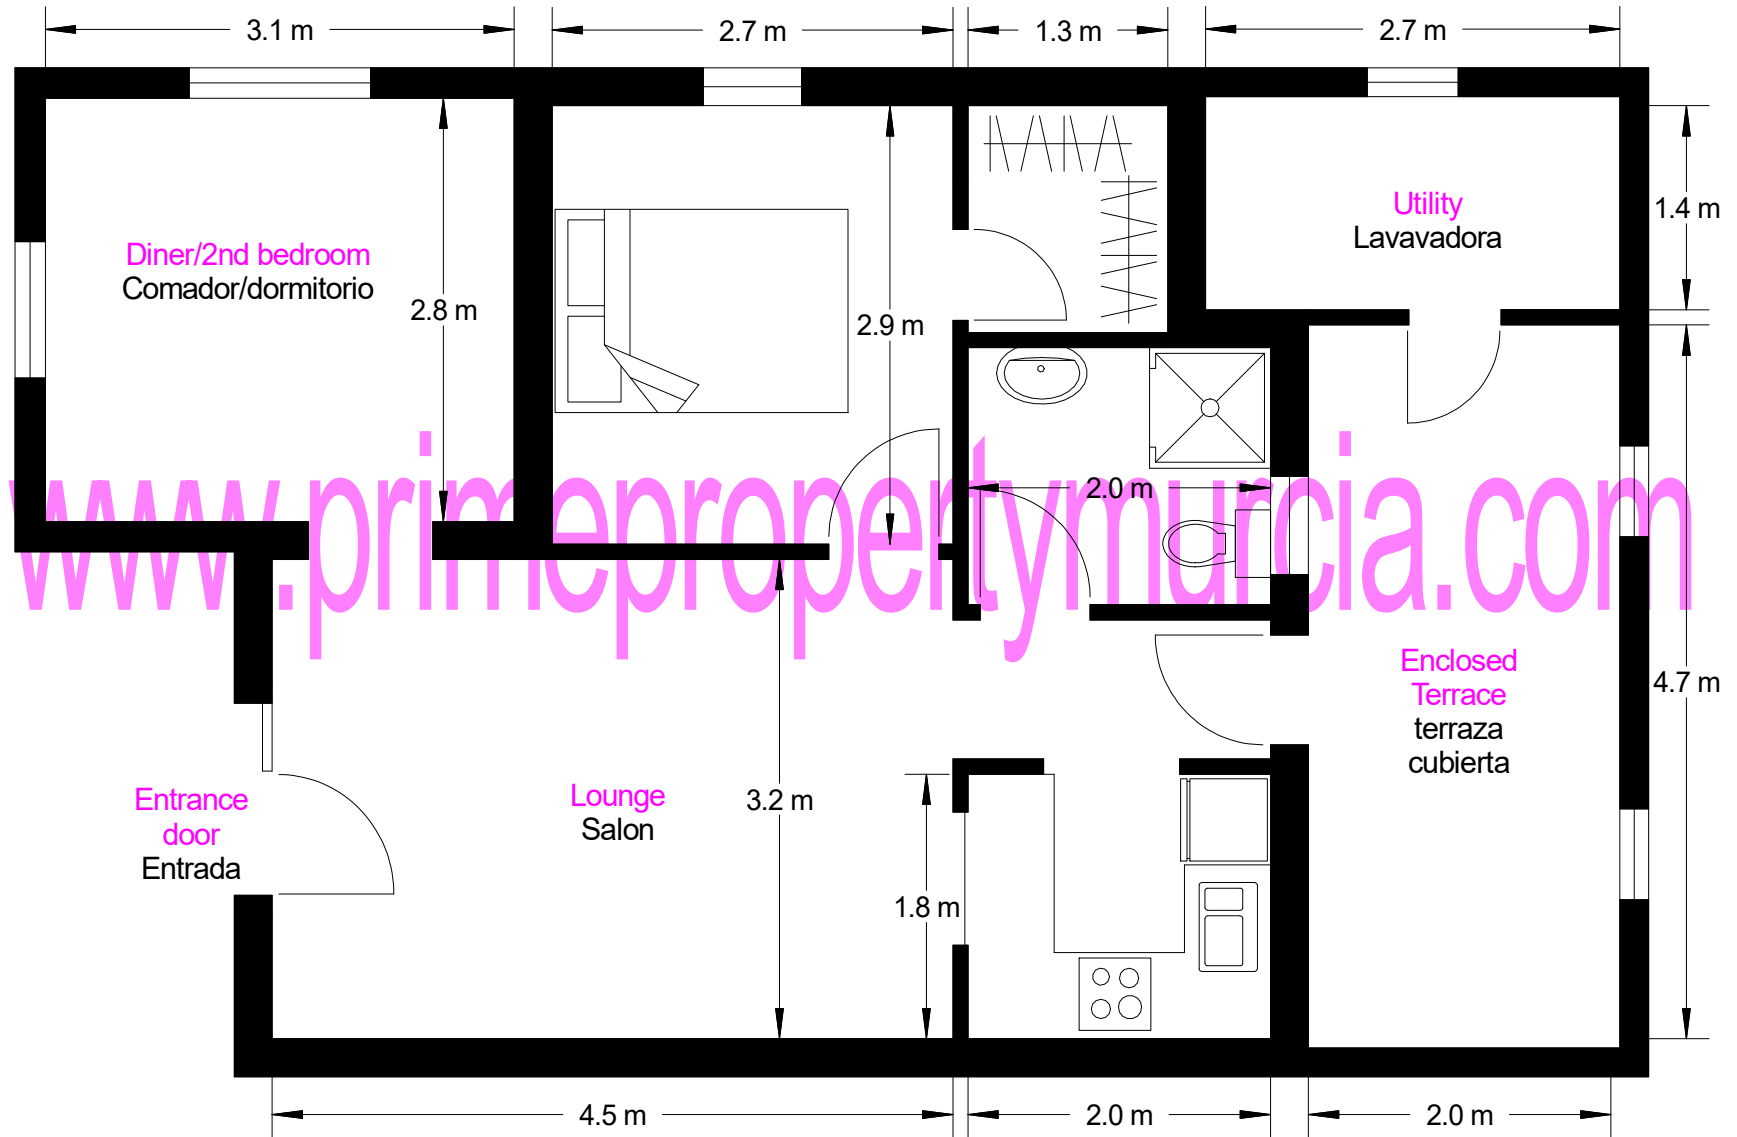

FLOORPLAN/PLANO. REF. 1901
65m sq (approx). Build size/construida
(Including enclosed terraces)

Scale 1:50

N.B.

All plans, locations and sizes stated are for guidance only and should not be used for any other reason. Personal viewings are always recommended when purchasing a property, furniture and fittings may not be included. Build sizes are inclusive of all external walls. Todos los planos, ubicaciones y tamaños indicados son solo orientativos y no deben utilizarse por ningún otro motivo. Citas siempre se recomiendan al comprar una propiedad es posible que los muebles no estén incluidos Superficie total construida incluyen todas las paredes externas.