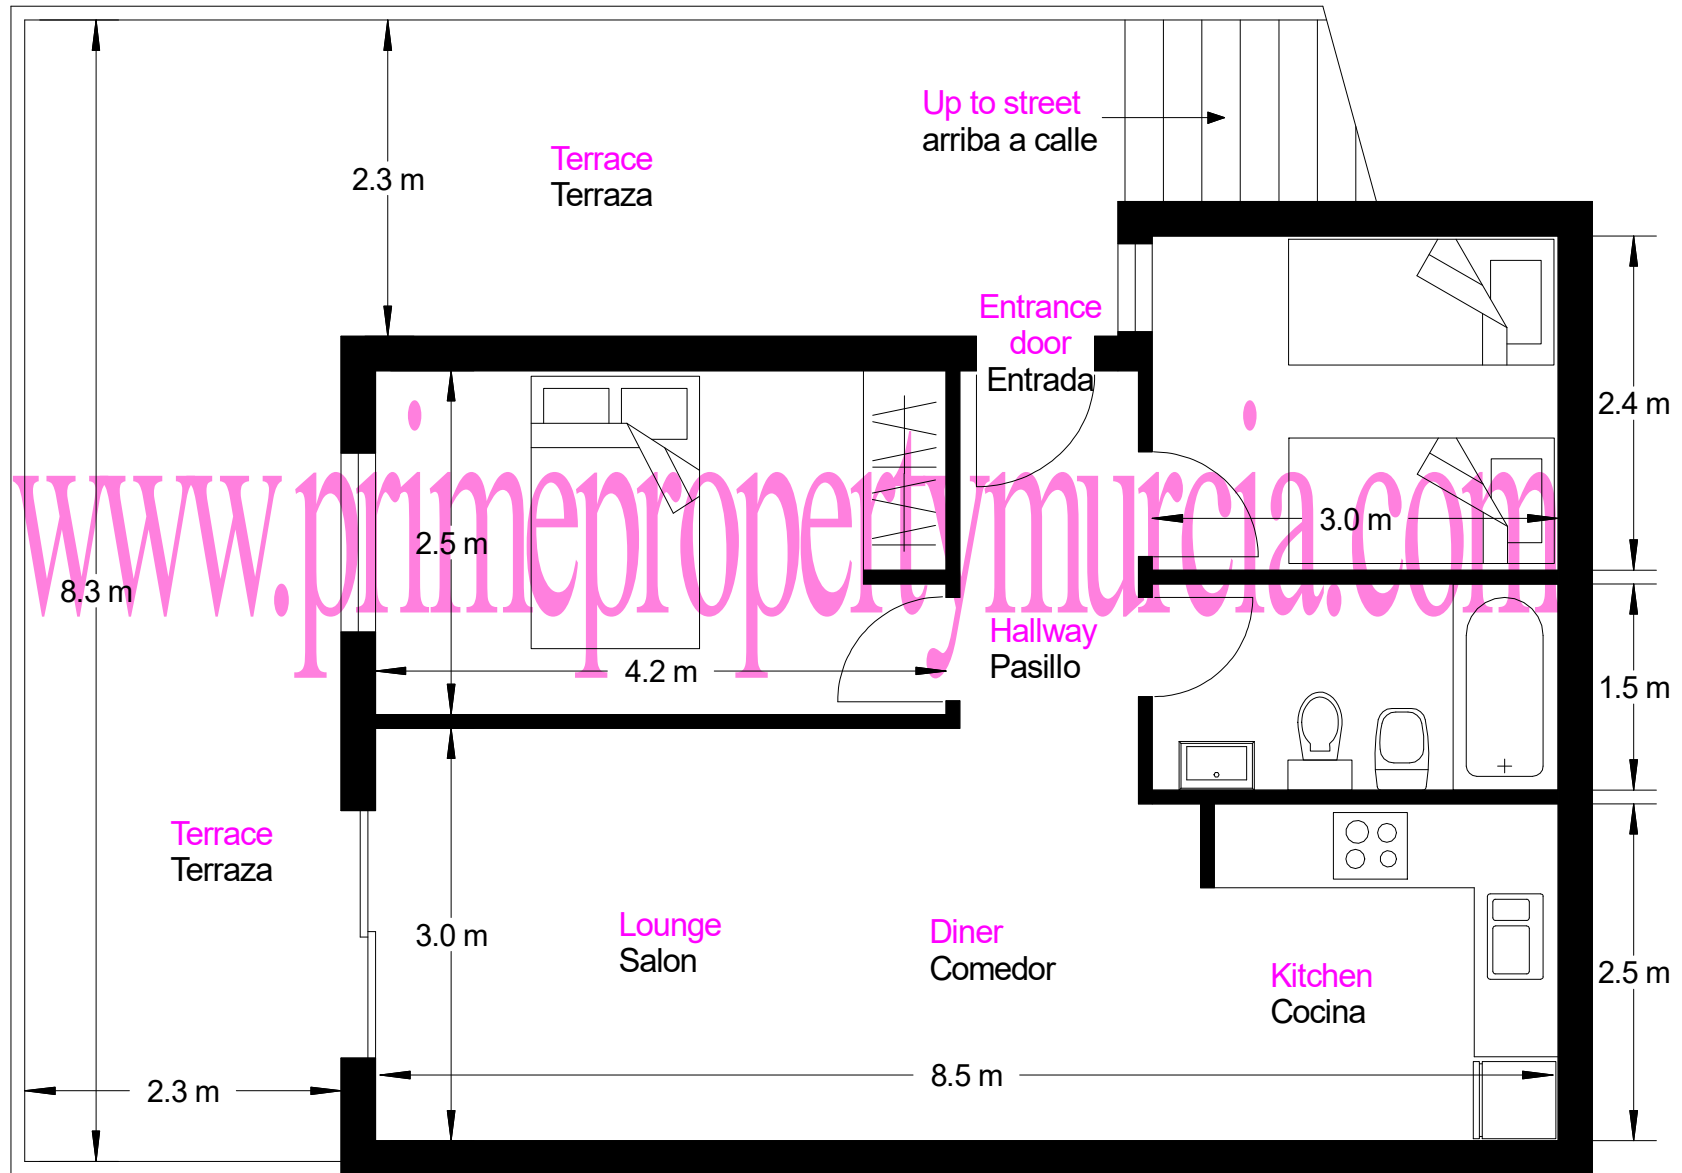

FLOORPLAN REF. 1888
Las Tarrazas apartment
(Buildsize/constuida 60m2)

N.B.

All plans, locations and sizes stated are for guidance only and should not be used for any other reason. Personal viewings are always recommended when purchasing a property, furniture and fittings may not be included. Build sizes are inclusive of all external walls. Todos los planos, ubicaciones y tamaños indicados son solo orientativos y no deben utilizarse por ningún otro motivo. Citas siempre se recomiendan al comprar una propiedad, es posible que los muebles no estén incluidos. Superficie total construida incluyen todas las paredes externas.