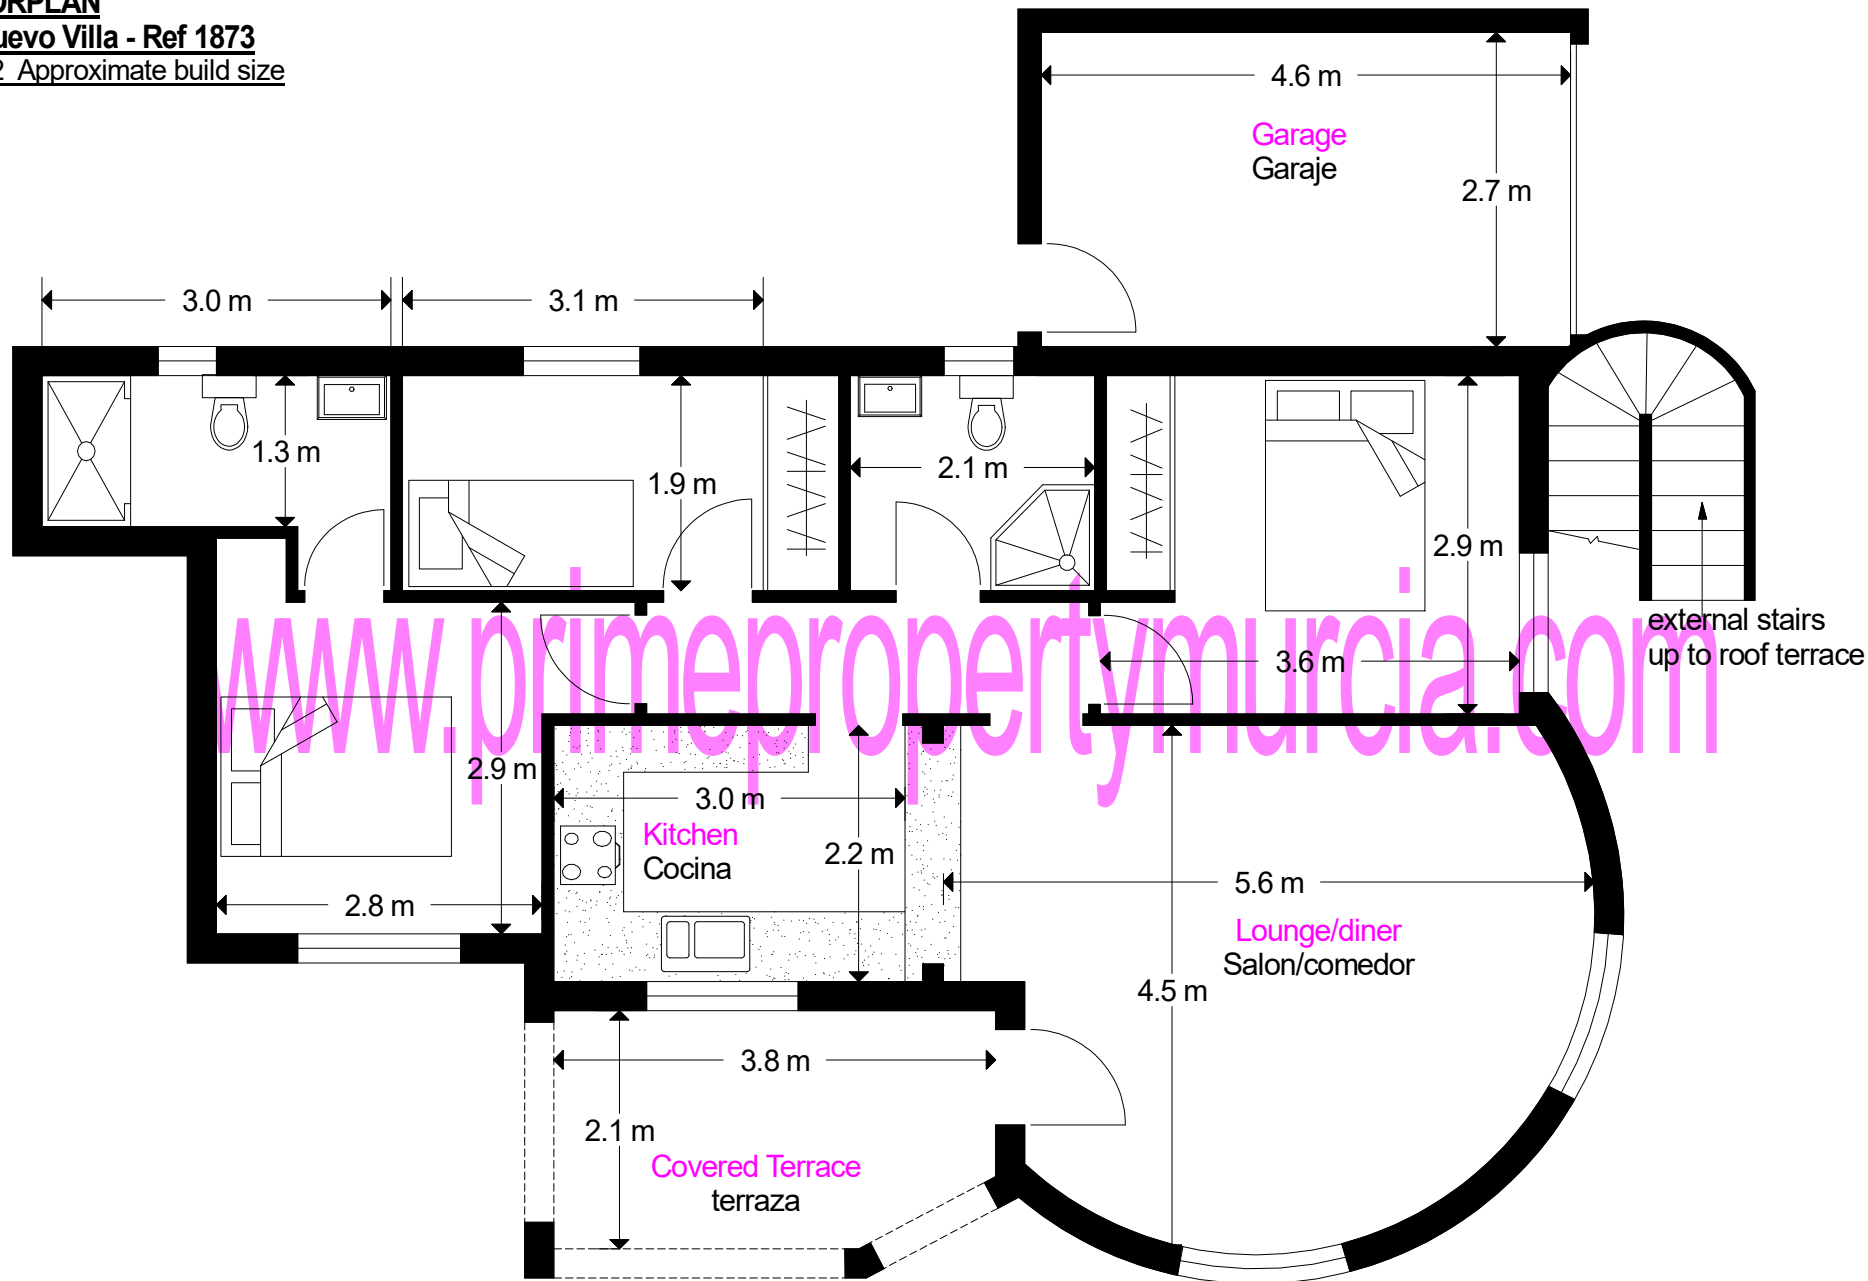

FLOORPLAN

Bolnuevo Villa - Ref 1873

90 m2 Approximate build size

N.B.

All plans, locations and sizes stated are for guidance only and should not be used for any other reason. Personal viewings are always recommended when purchasing a property, furniture and fittings may not be included. Build sizes are inclusive of all external walls and covered terrace. Todos los planos, ubicaciones y tamaños indicados son solo orientativos y no deben utilizarse por ningún otro motivo. Citas siempre se recomiendan al comprar una propiedad, es posible que los muebles no estén incluidos. Superficie total construida incluyen todas las paredes externas.