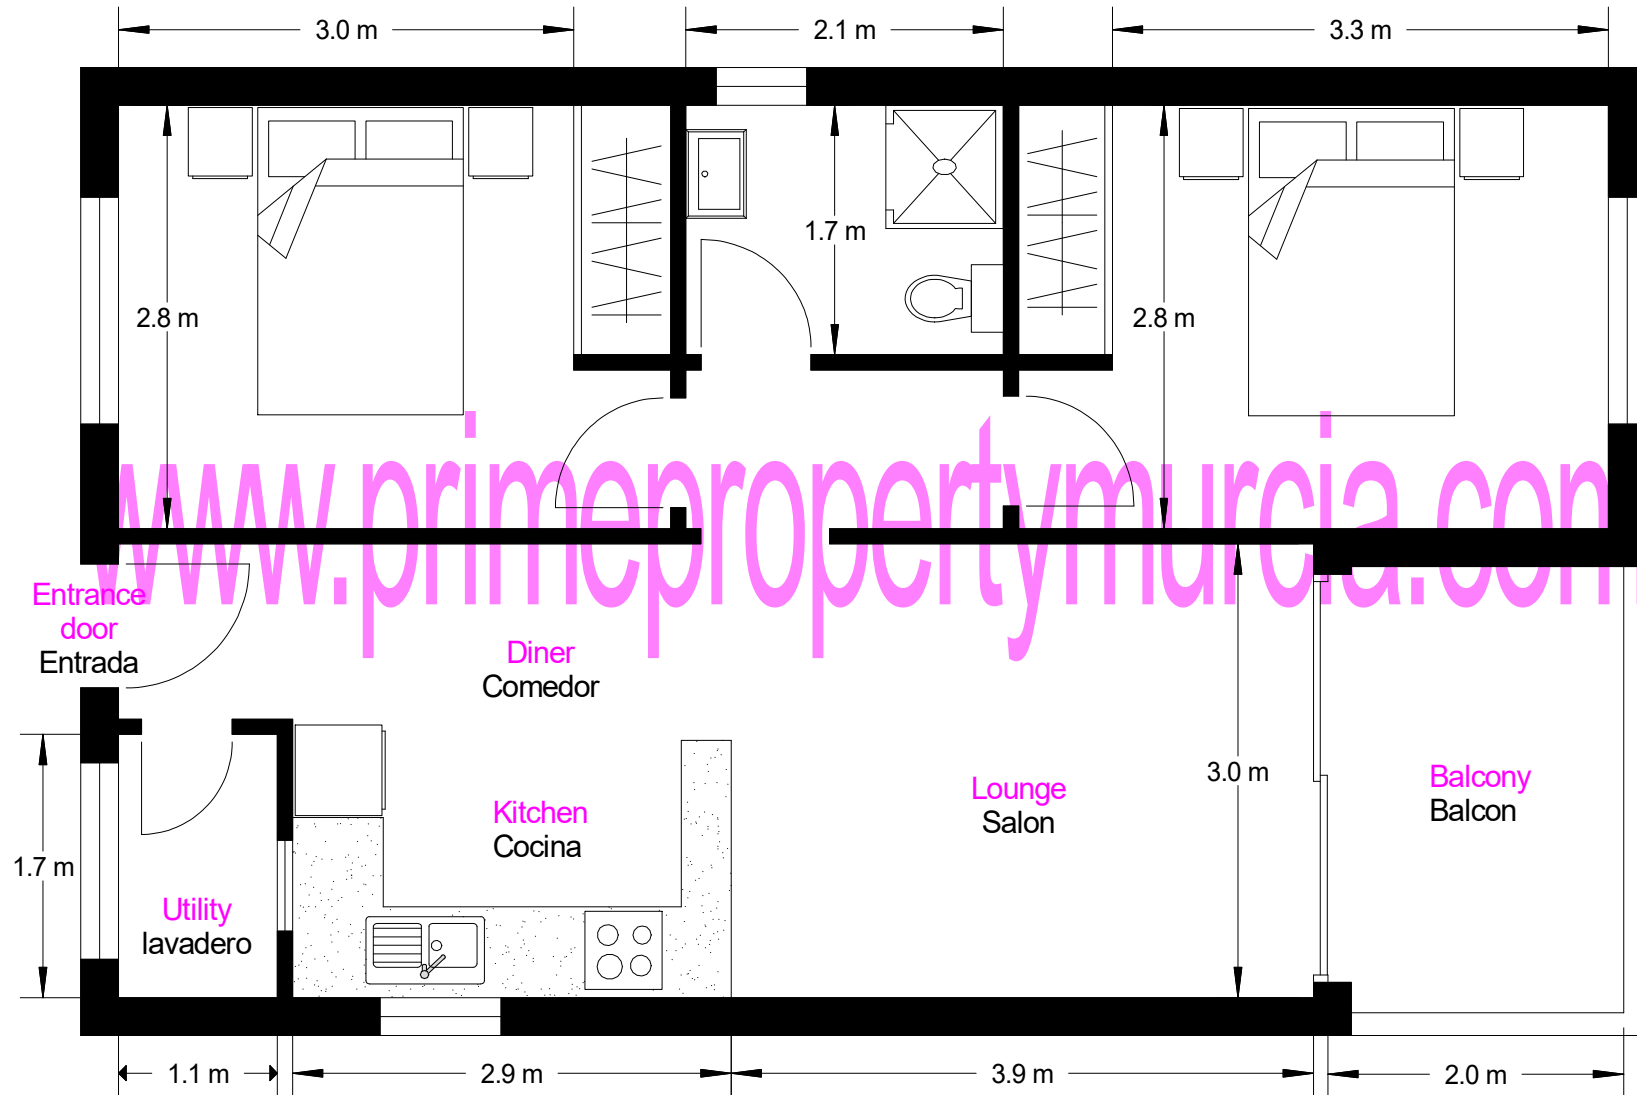

FLOORPLAN/PLANO REF. 1872
66m2 (approx). Build size/construida

N.B.

All plans, locations and sizes stated are for guidance only and should not be used for any other reason. Personal viewings are always recommended when purchasing a property, furniture and fittings may not be included. Build sizes are inclusive of all external walls. Todos los planos, ubicaciones y tamaños indicados son solo orientativos y no deben utilizarse por ningún otro motivo. Citas siempre se recomiendan al comprar una propiedad, es posible que los muebles no estén incluidos. Superficie total construida incluyen todas las paredes externas.