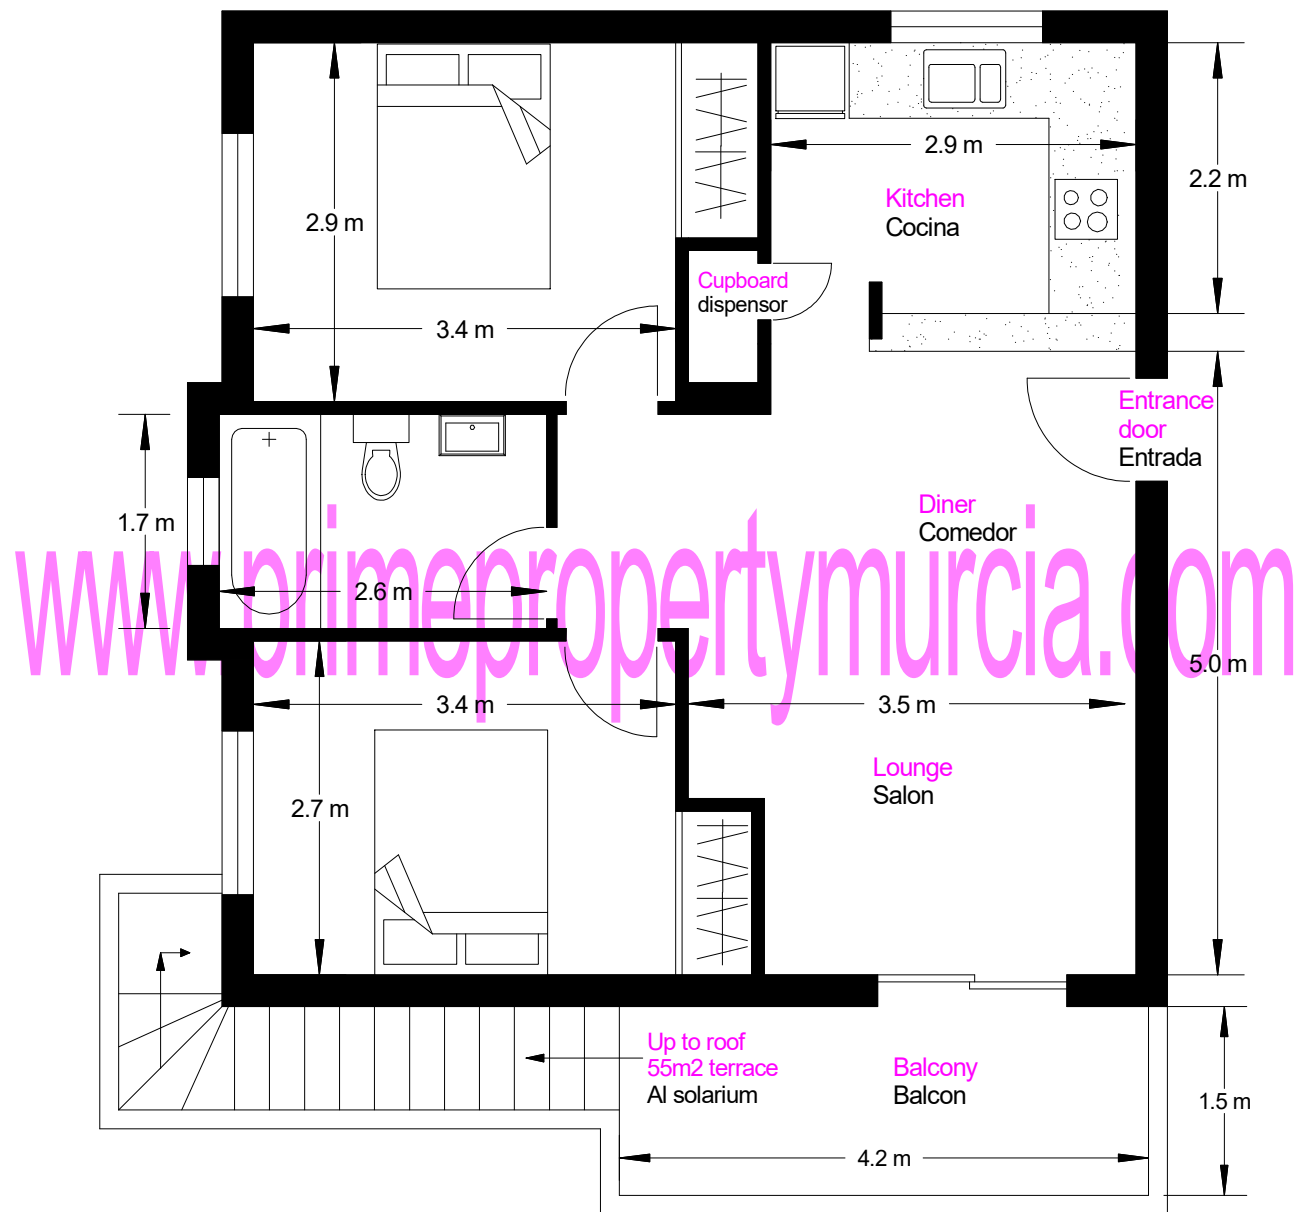

FLOORPLAN/PLANO REF. 1846
58m2 (approx). Build size/construida

N.B.

All plans, locations and sizes stated are for guidance only and should not be used for any other reason. Personal viewings are always recommended when purchasing a property, furniture and fittings may not be included. Build sizes are inclusive of all external walls. Todos los planos, ubicaciones y tamaños indicados son solo orientativos y no deben utilizarse por ningún otro motivo. Citas siempre se recomiendan al comprar una propiedad, es posible que los muebles no estén incluidos. Superficie total construida incluyen todas las paredes externas.