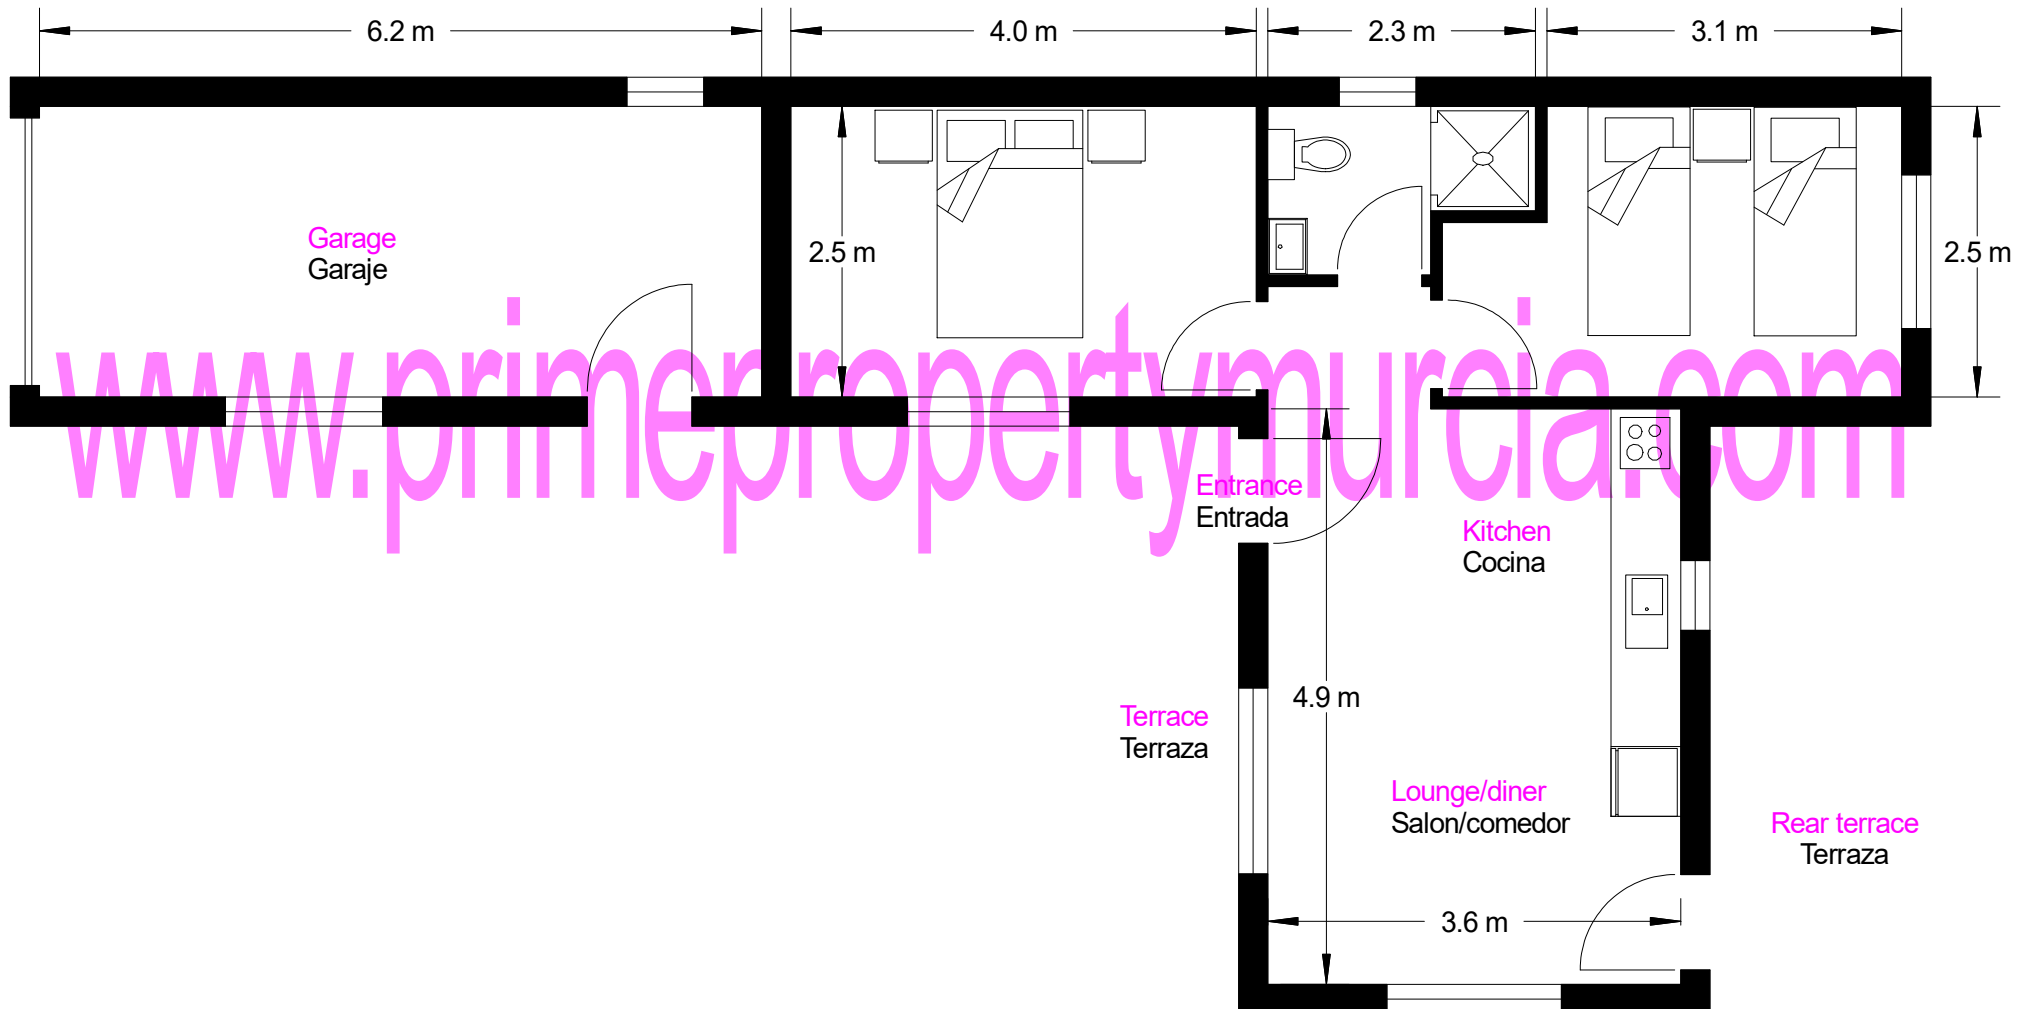

FLOORPLAN. Ref. 1839 'DETACHED VILLA
Constructed/constuida = 70m²

N.B.

All plans, locations and sizes stated are for guidance only and should not be used for any other reason. Personal viewings are always recommended when purchasing a property, furniture and fittings may not be included. Build sizes are inclusive of all external walls. Todos los planos, ubicaciones y tamaños indicados son solo orientativos y no deben utilizar e por ningún otro motivo. Citas siempre se recomiendan al comprar una propiedad, es posible que los muebles no estén incluidos. Superficie total construida incluyen todas las paredes externas.