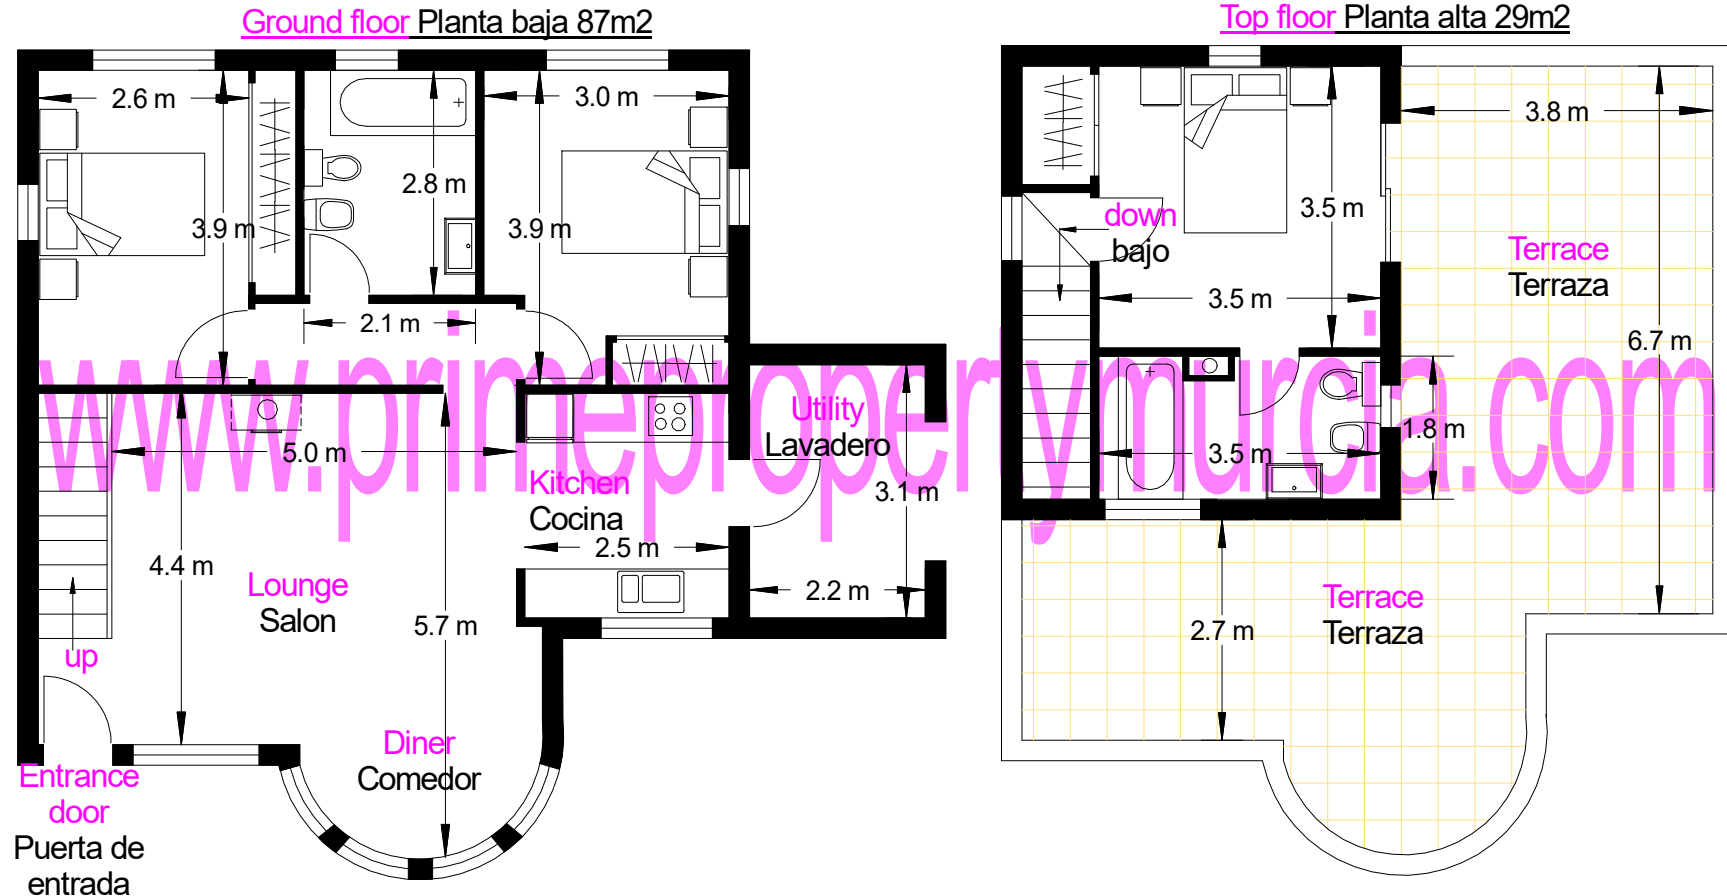

FLOORPLAN/PLANO ref. 1814

PARAISO style detached villa

120m² (approx). Build size/construida - 96m² usable/util

N.B.

All plans, locations and sizes stated are for guidance only and should not be used for any other reason. Personal viewings are always recommended when purchasing a property, furniture and fittings may not be included. Build sizes are inclusive of all external walls.

Todos los planos, ubicaciones y tamaños indicados son solo orientativos y no deben utilizarse por ningún otro motivo. Citas siempre se recomiendan al comprar una propiedad, es posible que los muebles no estén incluidos. Superficie total construida incluyen todas las paredes externas.