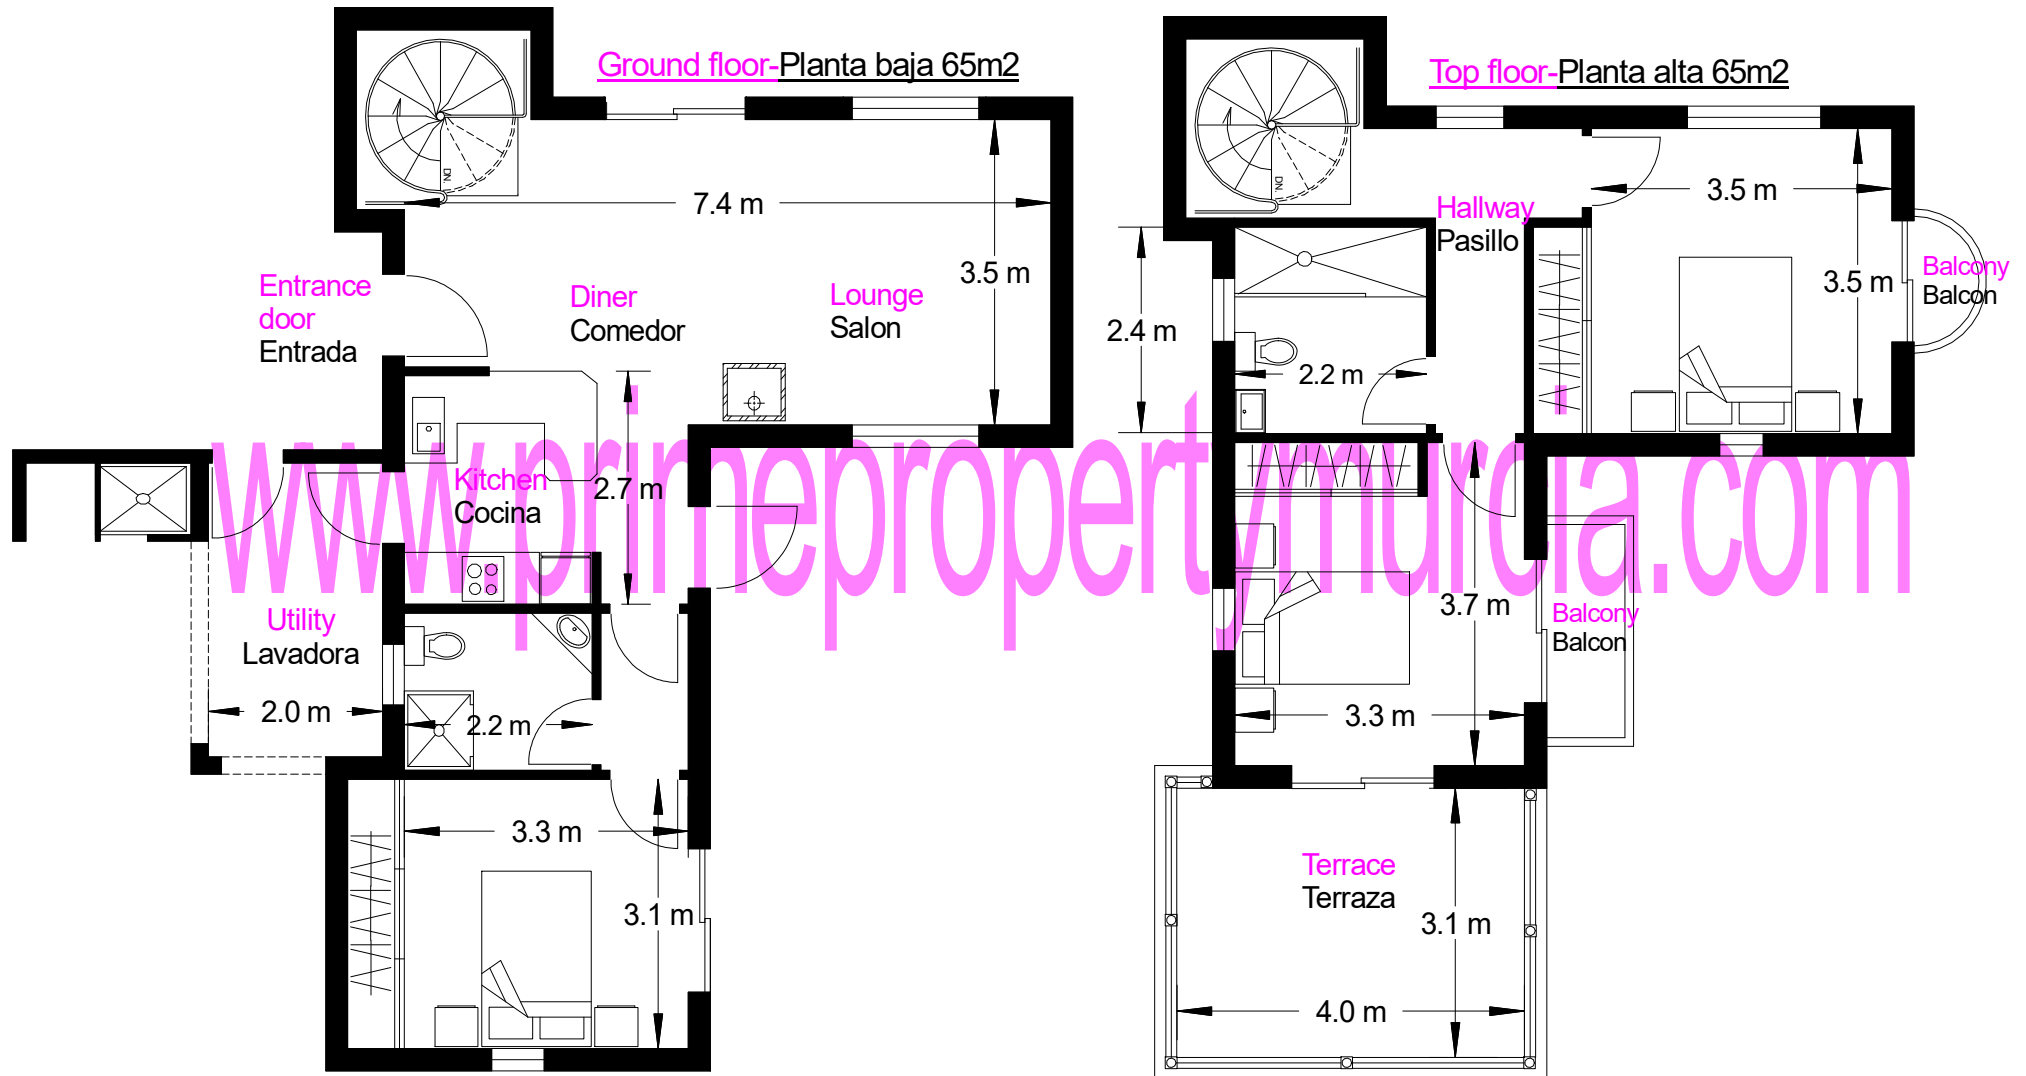

FLOORPLAN/PLANO ref. 1803
CLASICO SLYLE detached villa
130m2 (approx). Build size/construida

N.B.

All plans, locations and sizes stated are for guidance only and should not be used for any other reason. Personal viewings are always recommended when purchasing a property, furniture and fittings may not be included. Build sizes are inclusive of all external walls.

Todos los planos, ubicaciones y tamaños indicados son solo orientativos y no deben utilizarse por ningún otro motivo. Citas siempre se recomiendan al comprar una propiedad, es posible que los muebles no estén incluidos. Superficie total construida incluyen todas las paredes externas.