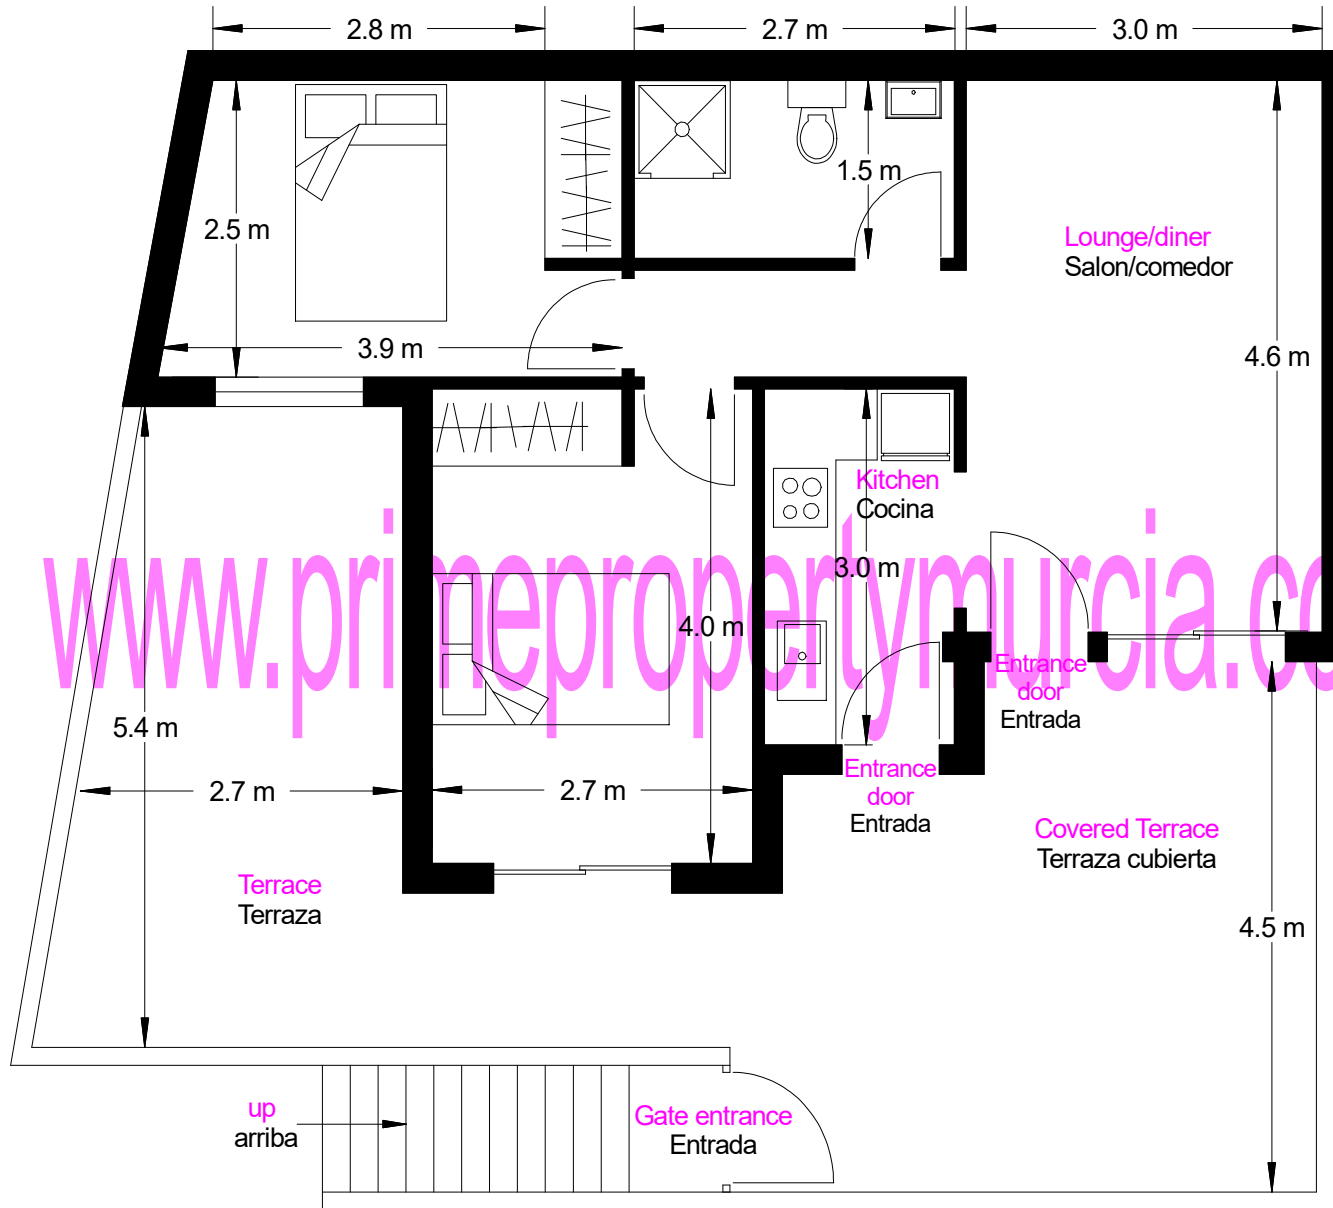

FLOORPLAN/PLANO. Ref 1731
54m2 (approx). Build size/construida

N.B.
All plans, locations and sizes stated are for guidance only and should not be used for any other reason. Personal viewings are always recommended when purchasing a property, furniture and fittings may not be included. Build sizes are inclusive of all external walls. Todos los planos, ubicaciones y tamaños indicados son solo orientativos y no deben utilizarse por ningún otro motivo. Citas siempre se recomiendan al comprar una propiedad, es posible que los muebles no estén incluidos. Superficie total construida incluyen todas las paredes externas.