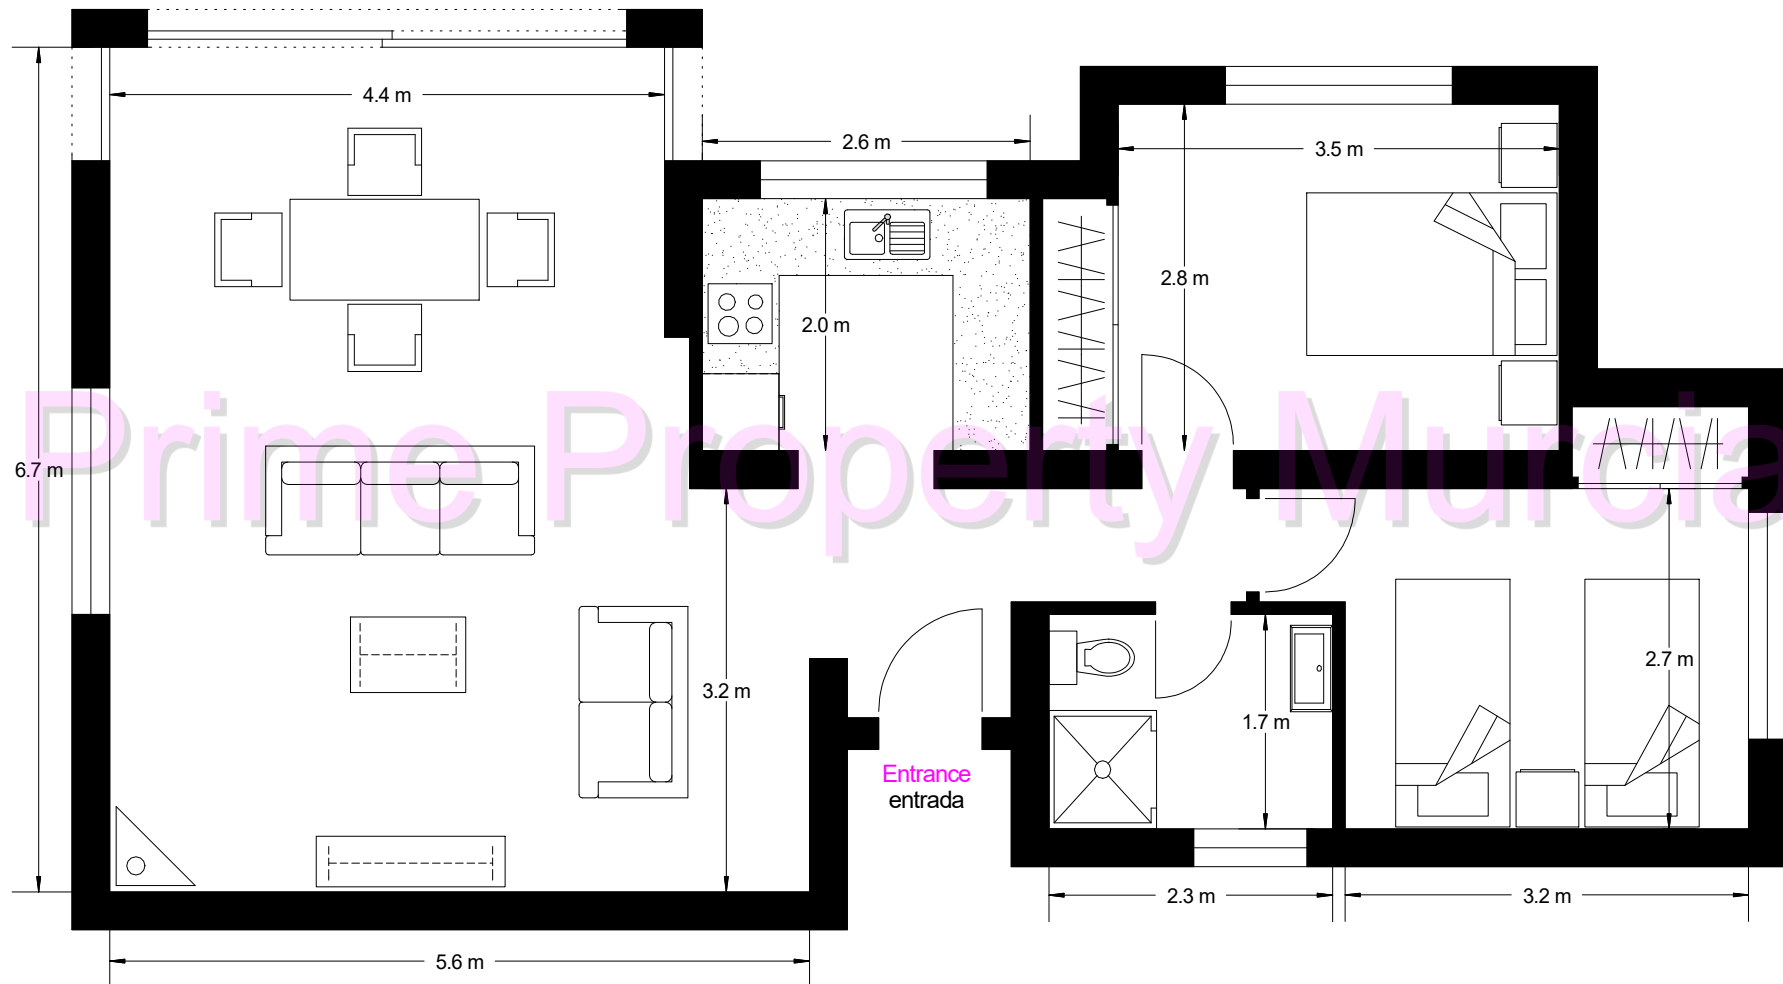

2245 FLOORPLAN/PLANO - Isla Plana Villa
85m² (approx). Build size/construida (+ 20m² garage)
1,300m² plot/parcela

N.B. All plans, distribution, furniture and dimensions are for guidance only and should not be used for any other reason. Personal viewings are always recommended when purchasing a property.
Todos los planos, distribución, mobiliario y dimensiones son sólo orientativos y no deben utilizarse por ningún otro motivo. Siempre se recomiendan visitas personales al comprar una propiedad.