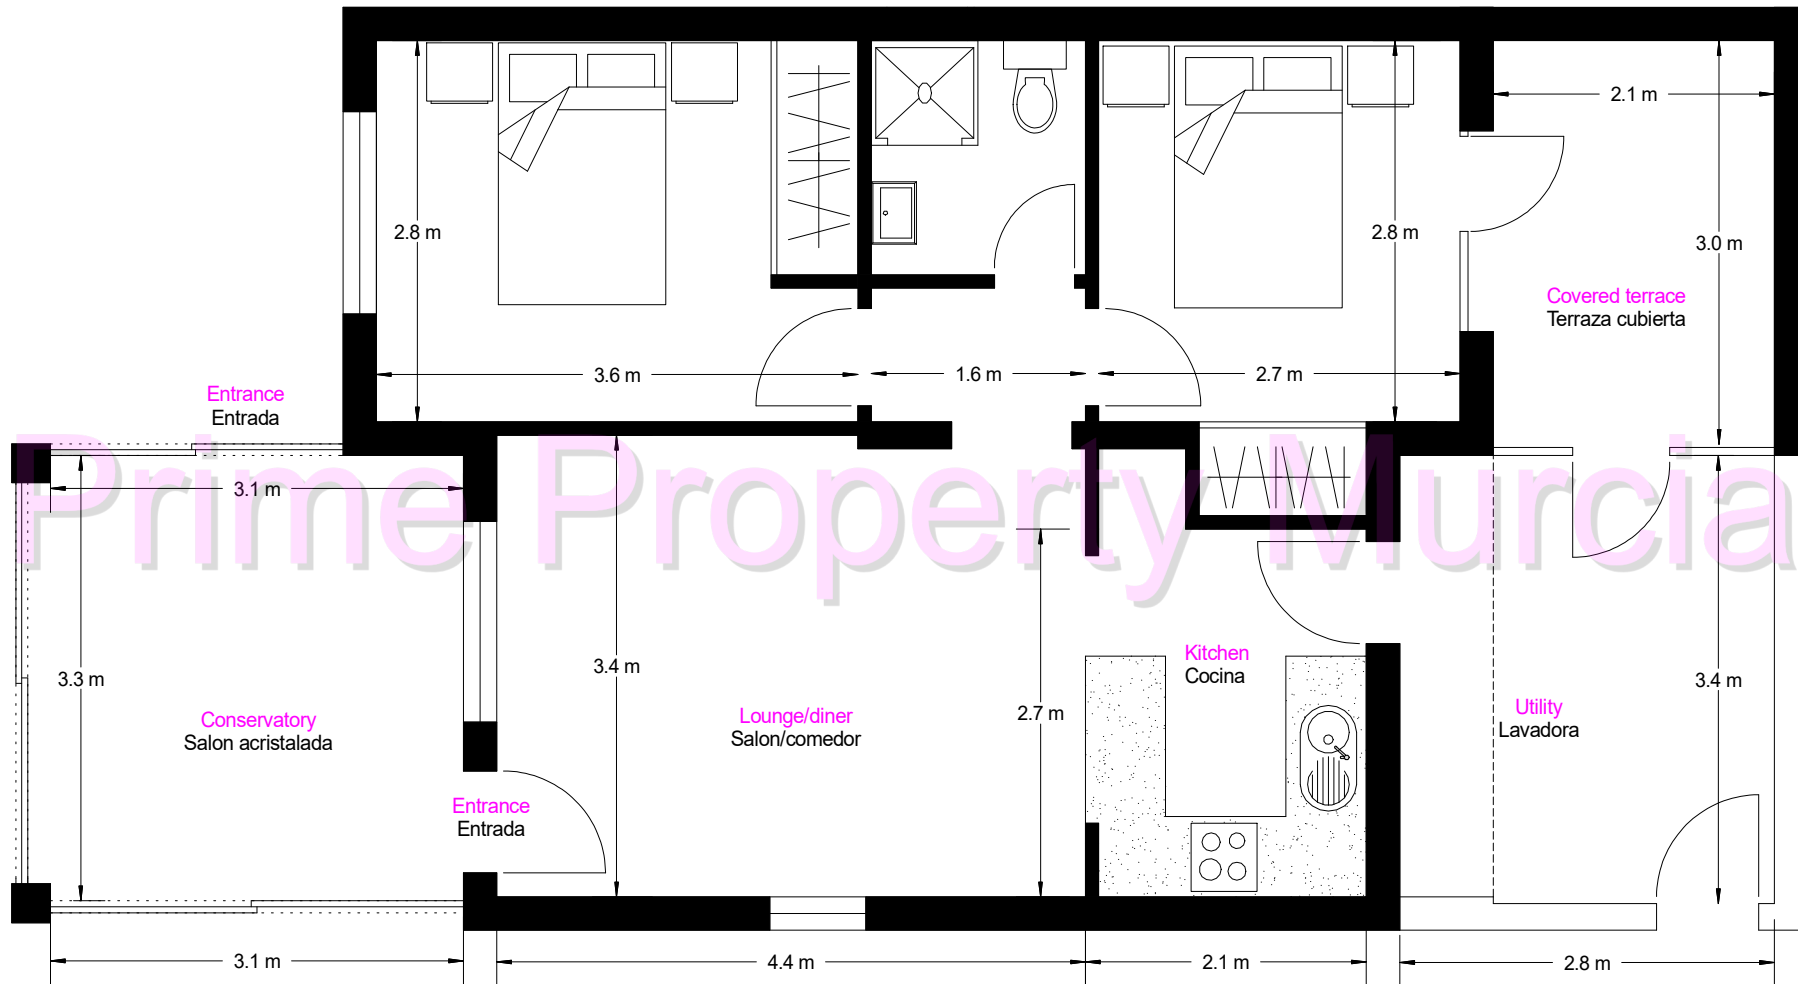

Ref 2242. 'BUNGALOW' STYLE VILLA
Constructed/constuida = 63m² - Usable/util =50m²

N.B. All plans, distribution, furniture and dimensions are for guidance only and should not be used for any other reason. Personal viewings are always recommended when purchasing a property.
Todos los planos, distribución, mobiliario y dimensiones son sólo orientativos y no deben utilizarse por ningún otro motivo. Siempre se recomiendan visitas personales al comprar una propiedad.