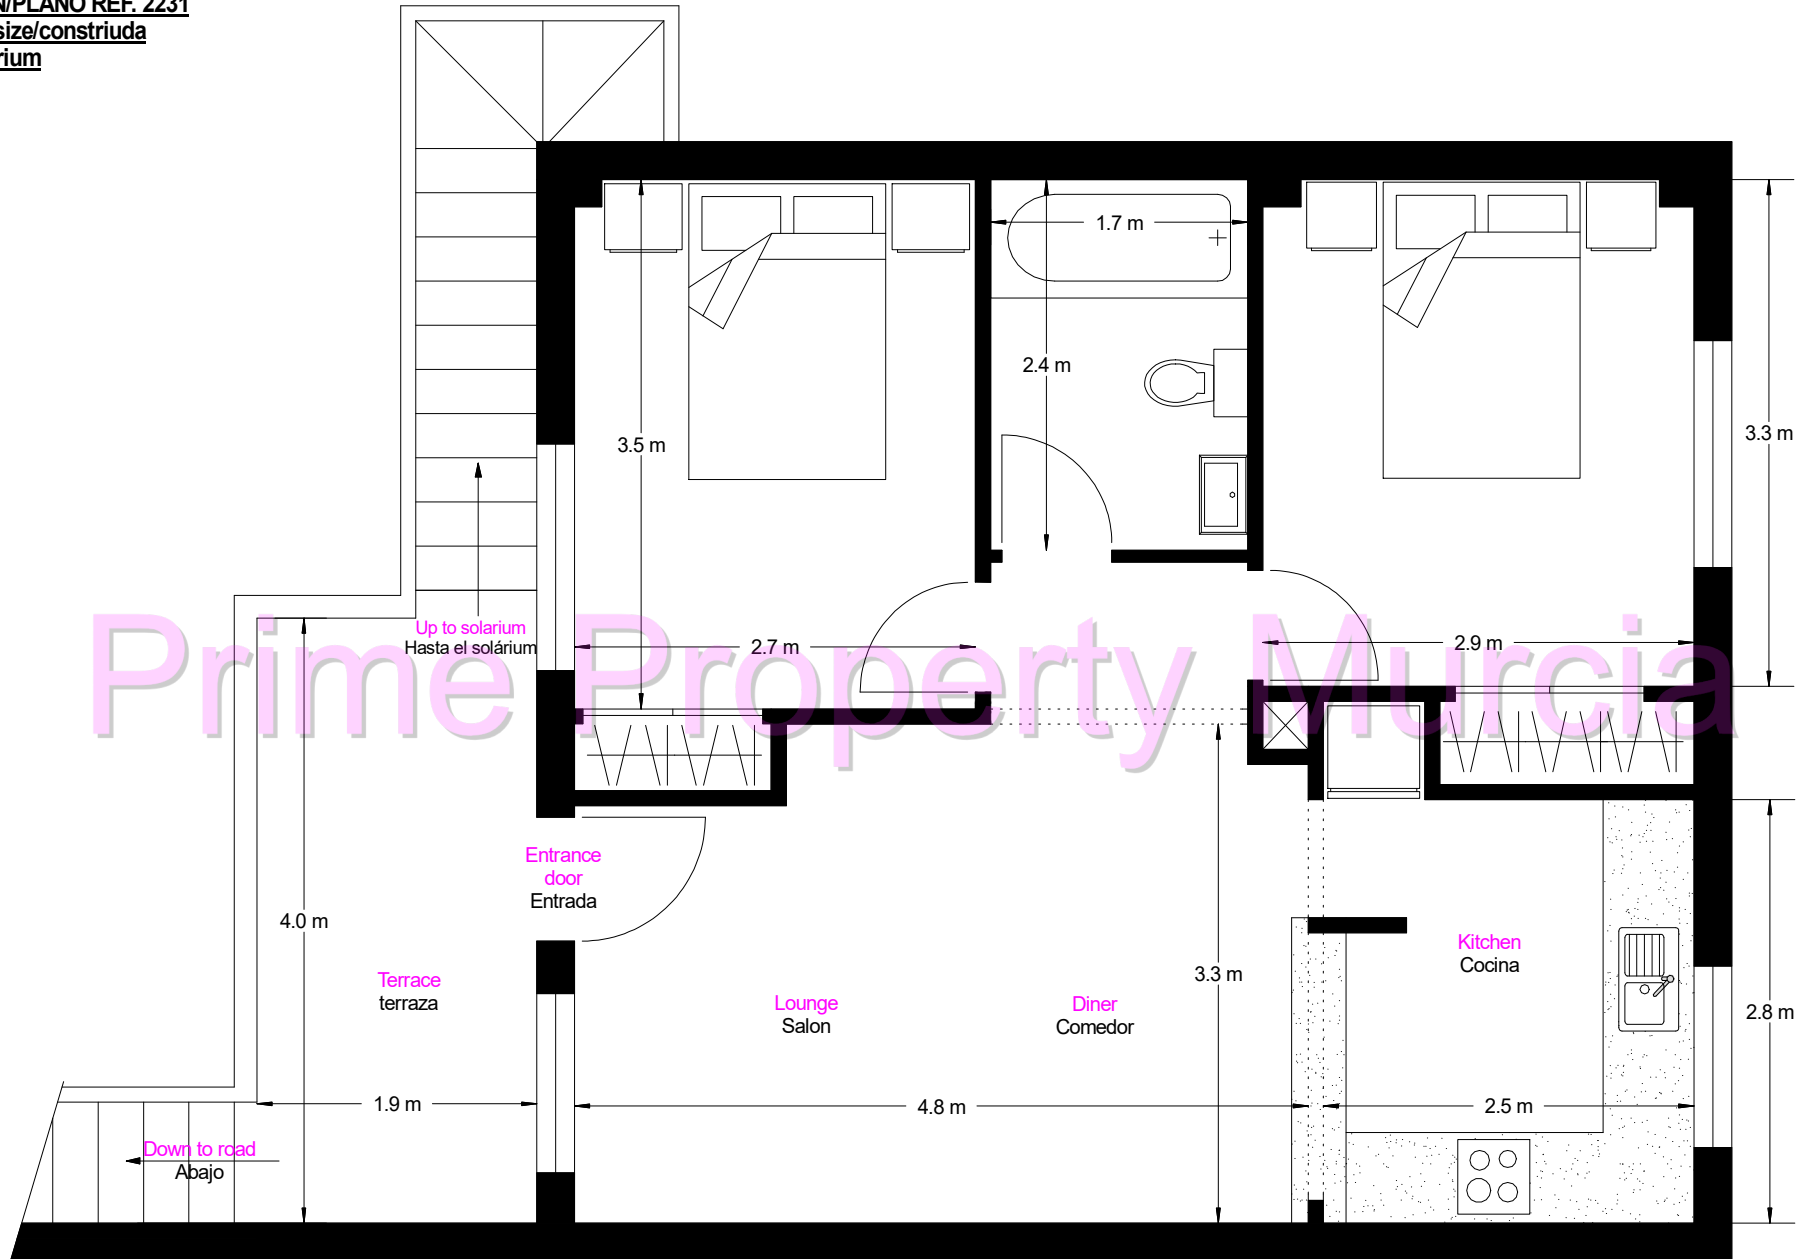

FLOORPLAN/PLANO REF. 2231

56m2 Build size/construida
+ 52m2 solarium

N.B. All plans, distribution, furniture and dimensions are for guidance only and should not be used for any other reason. Personal viewings are always recommended when purchasing a property.
Todos los planos, distribución, mobiliario y dimensiones son sólo orientativos y no deben utilizarse por ningún otro motivo. Siempre se recomiendan visitas personales al comprar una propiedad.