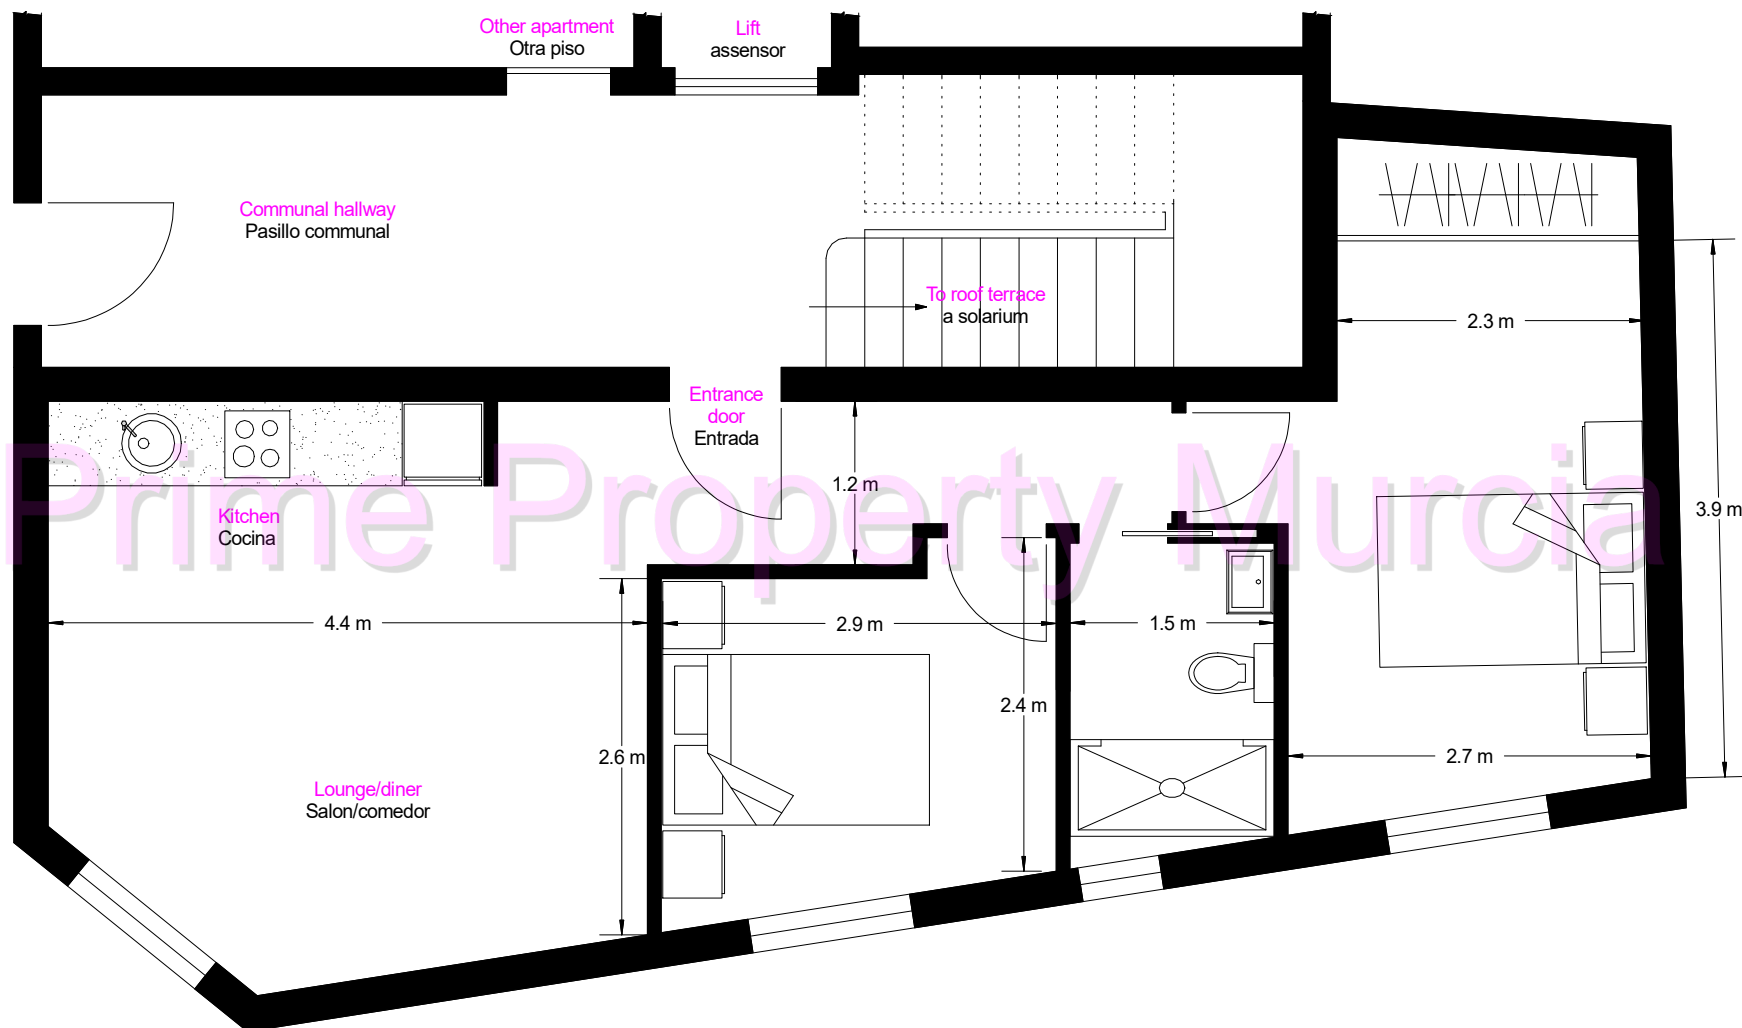

FLOORPLAN, Ref 2238.
Constructed/constuida = 55m2

N.B. All plans, distribution, furniture and dimensions are for guidance only and should not be used for any other reason. Personal viewings are always recommended when purchasing a property.
Todos los planos, distribución, mobiliario y dimensiones son sólo orientativos y no deben utilizarse por ningún otro motivo. Siempre se recomiendan visitas personales al comprar una propiedad.