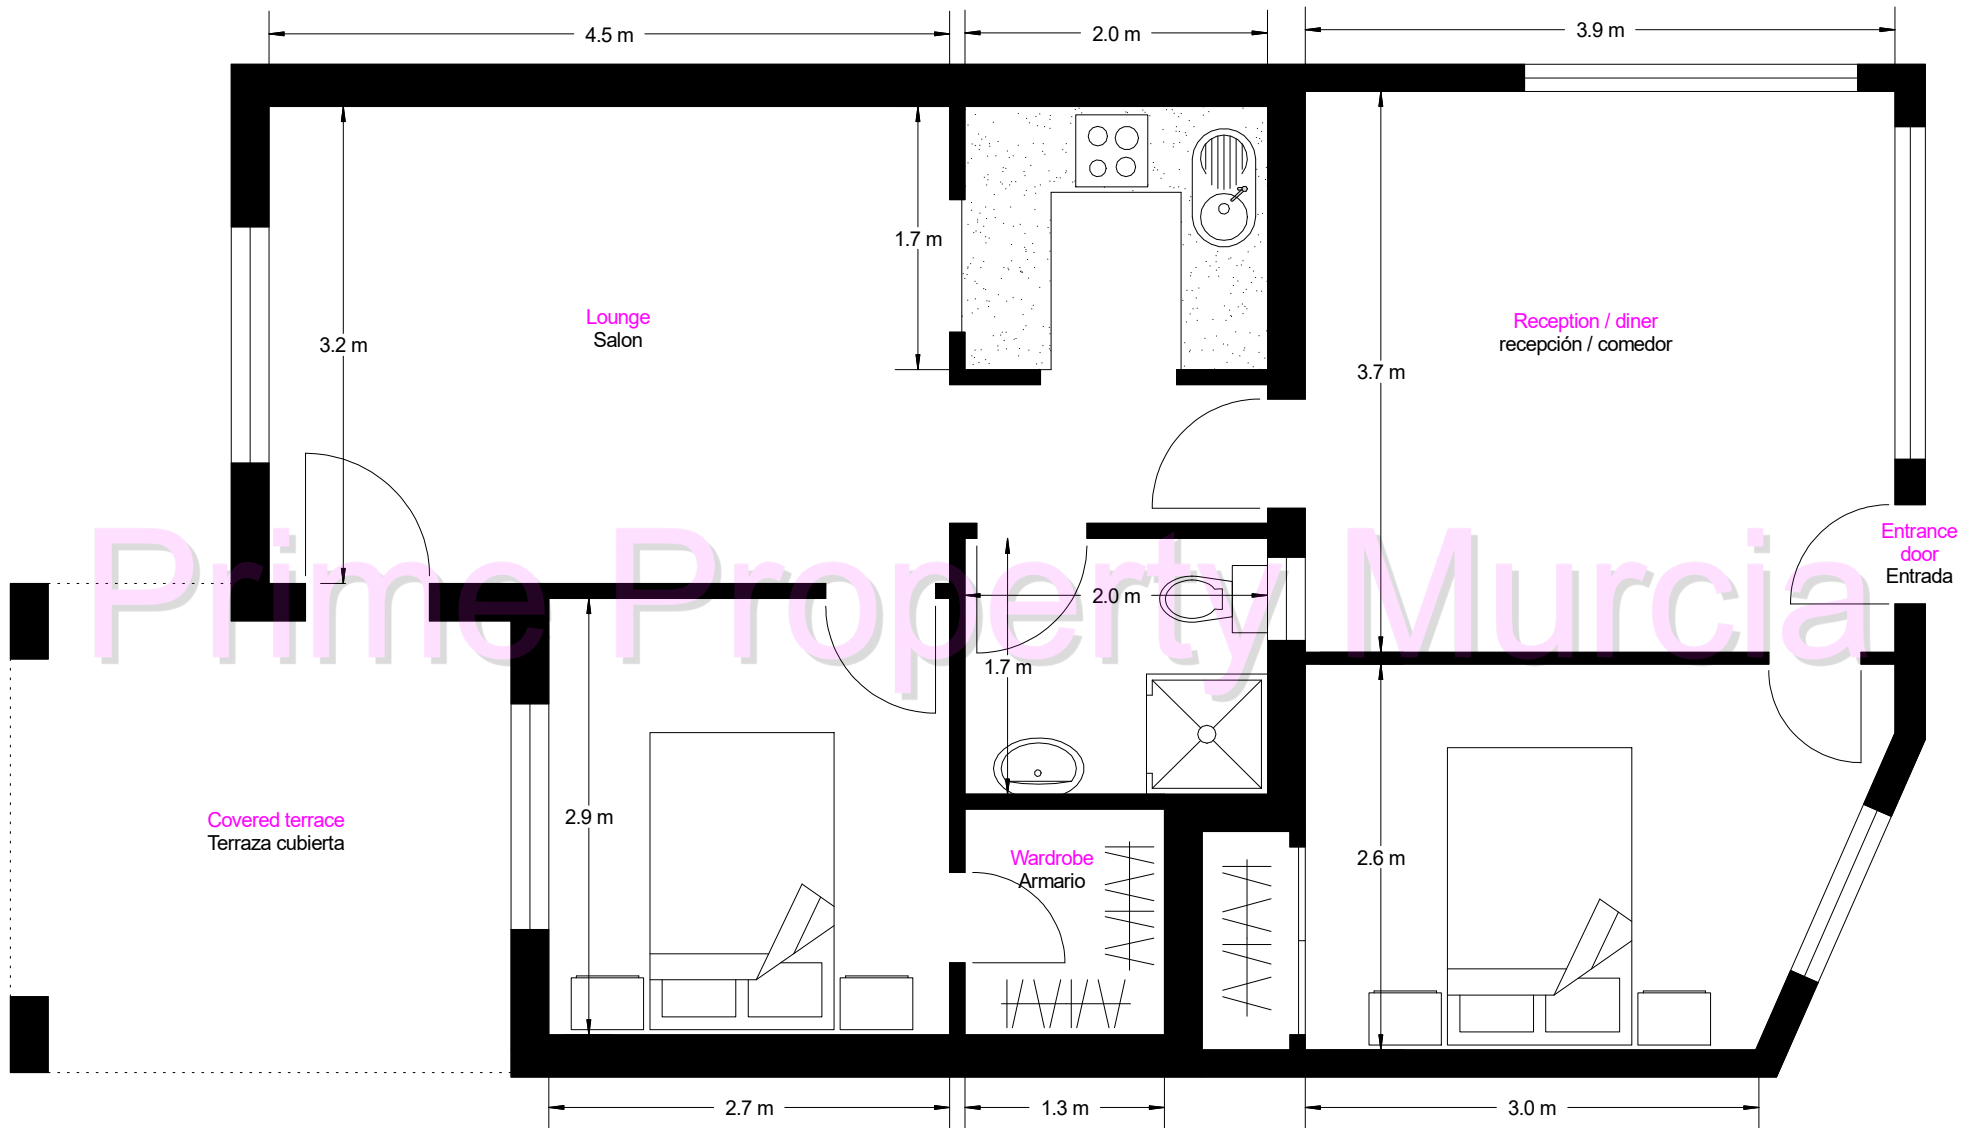

FLOORPLAN/PLANO. REF. 2237

67m² Build size/construida

Scale/escala 1:50

N.B All plans, distribution, furniture and dimensions are for guidance only and should not be used for any other reason. Personal viewings are always recommended when purchasing a property.
Todos los planos, distribución, mobiliario y dimensiones son sólo orientativos y no deben utilizarse por ningún otro motivo. Siempre se recomiendan visitas personales al comprar una propiedad.