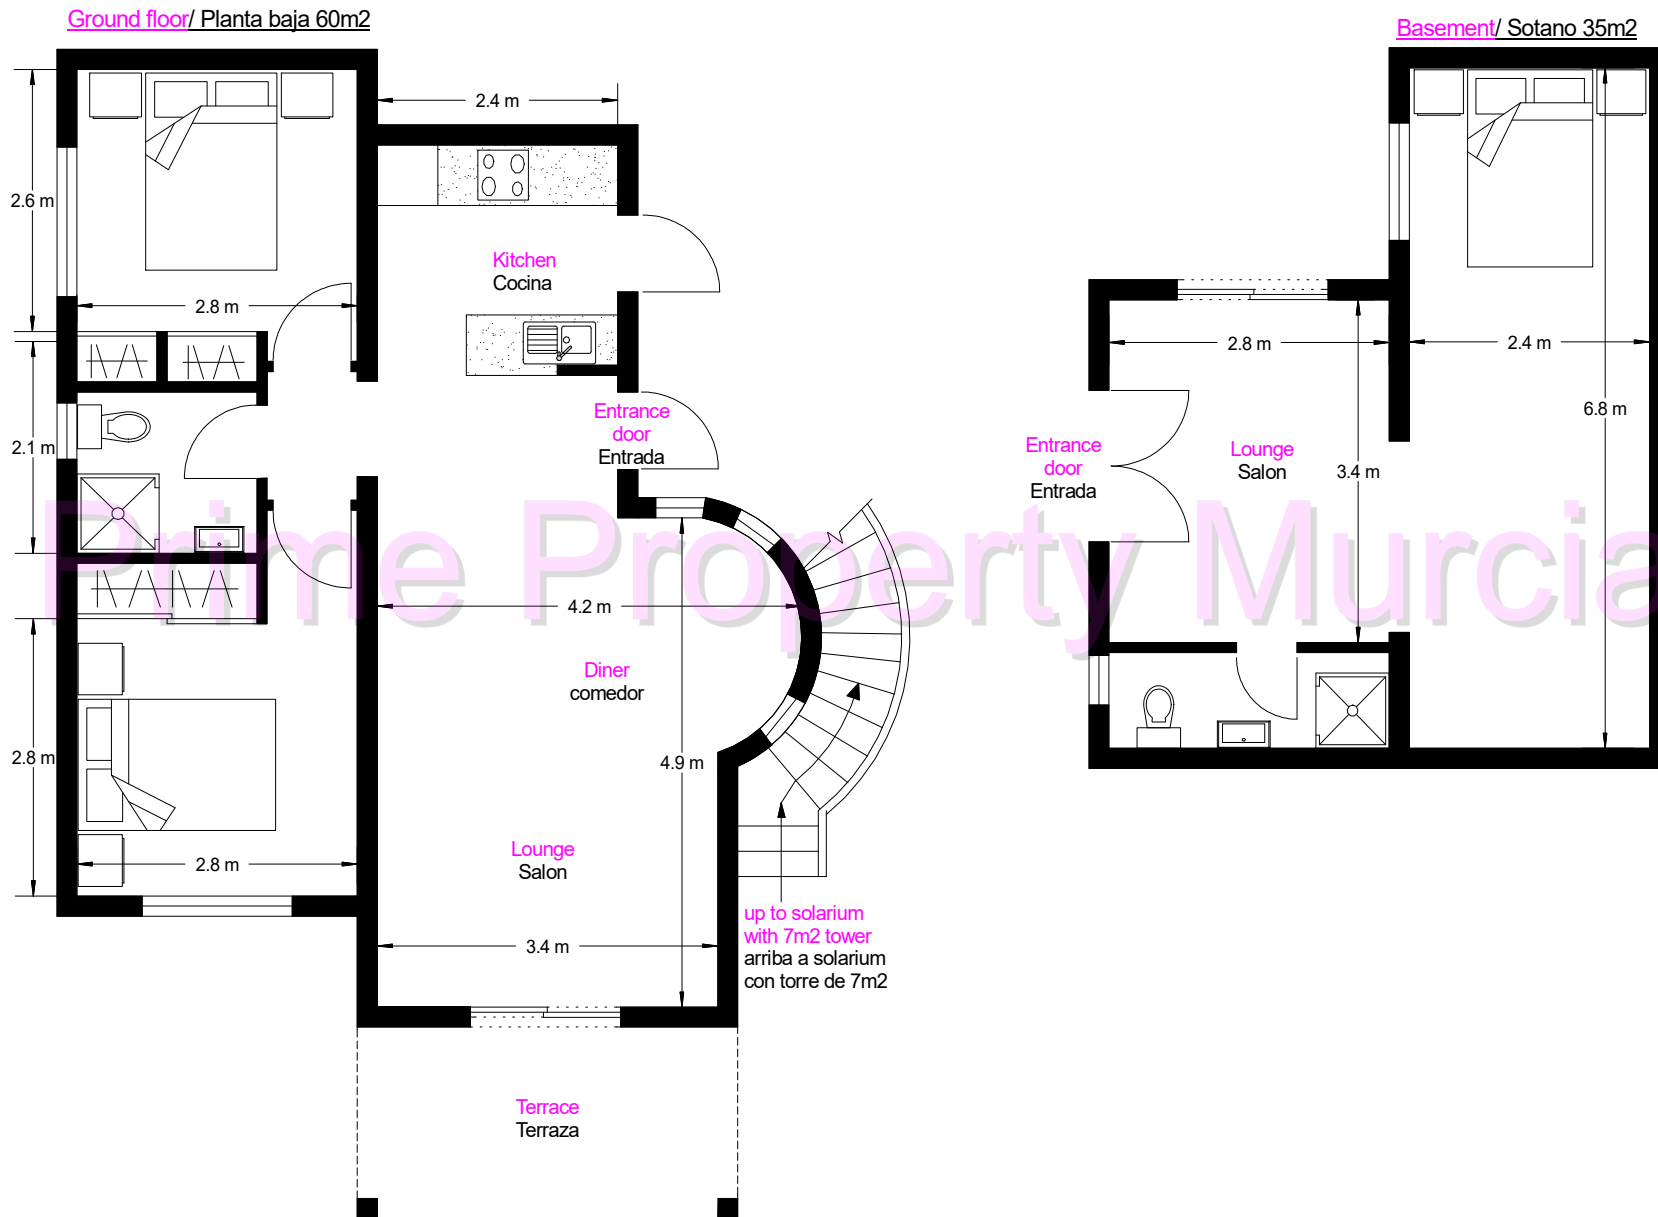

2236 FLOORPLAN/PLANO - CAPRICHIO Style detached Villa
102m sq (approx). Build size/construida

N.B. All plans, distribution, furniture and dimensions are for guidance only and should not be used for any other reason. Personal viewings are always recommended when purchasing a property.
Todos los planos, distribución, mobiliario y dimensiones son sólo orientativos y no deben utilizarse por ningún otro motivo. Siempre se recomiendan visitas personales al comprar una propiedad.