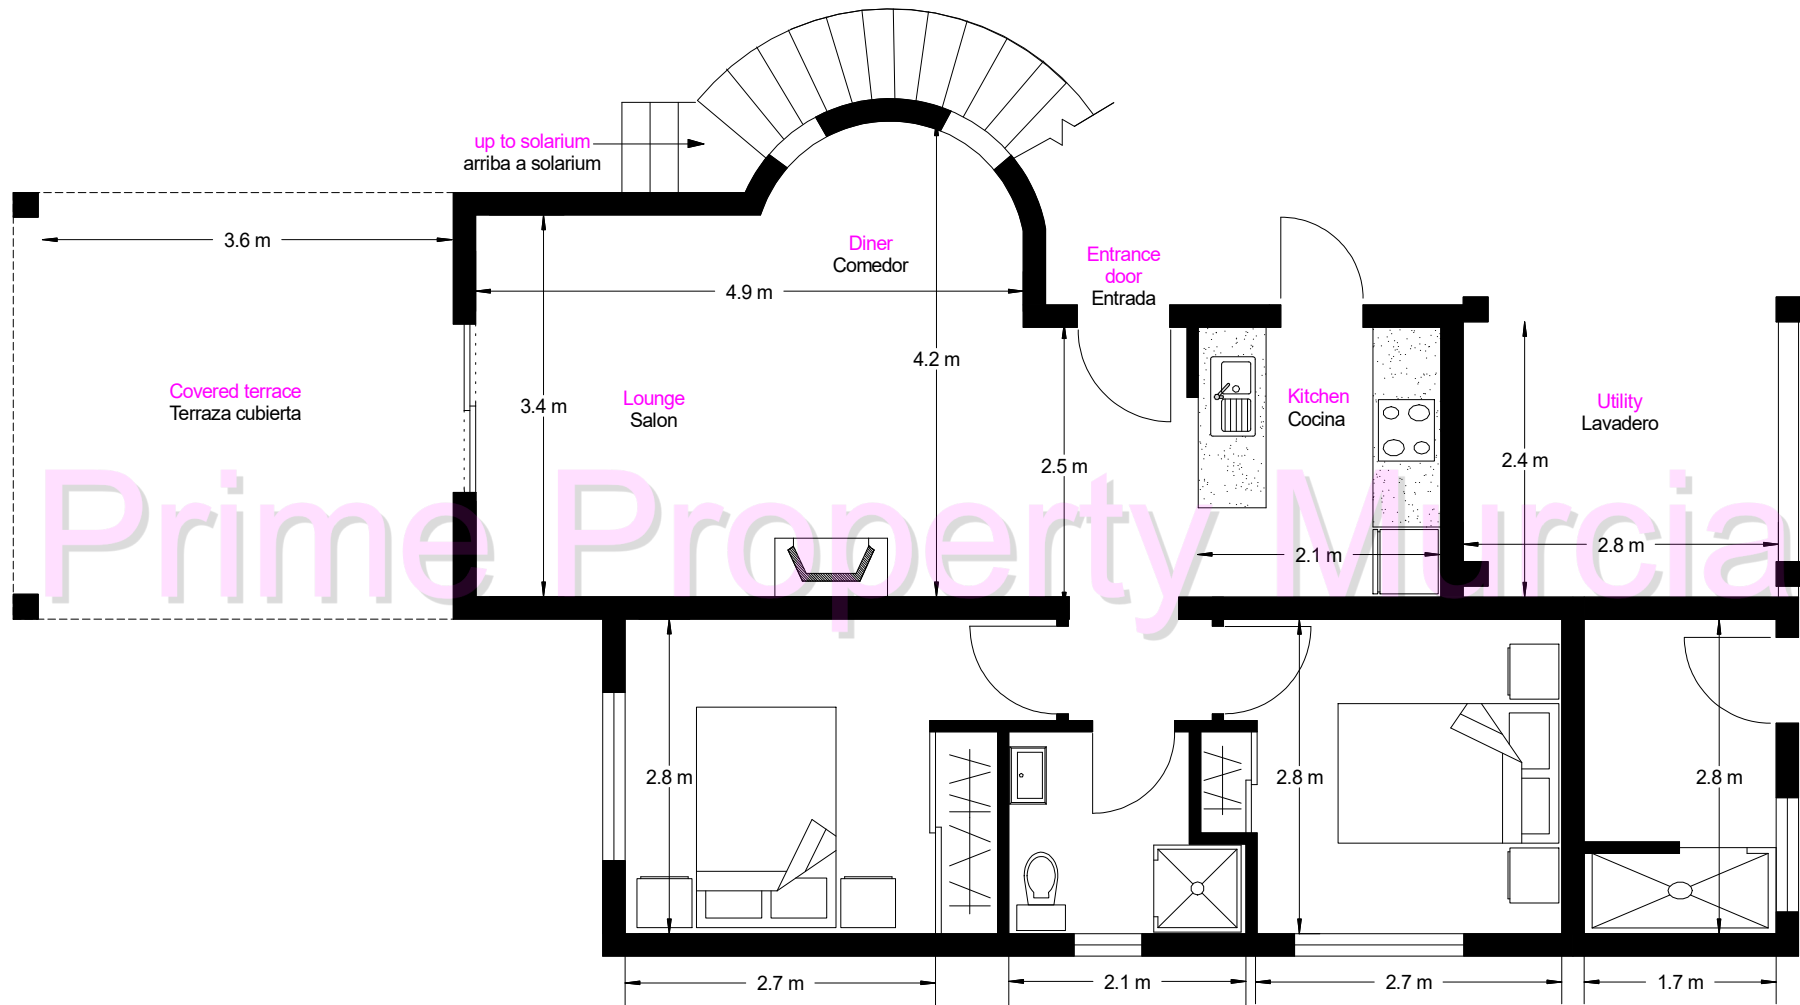

2234 FLOORPLAN ' Capricho' style detached Villa
Constructed/constuida = 68m² - usable/util = 56m²

N.B. All plans, distribution, furniture and dimensions are for guidance only and should not be used for any other reason. Personal viewings are always recommended when purchasing a property.
Todos los planos, distribución, mobiliario y dimensiones son sólo orientativos y no deben utilizarse por ningún otro motivo. Siempre se recomiendan visitas personales al comprar una propiedad.