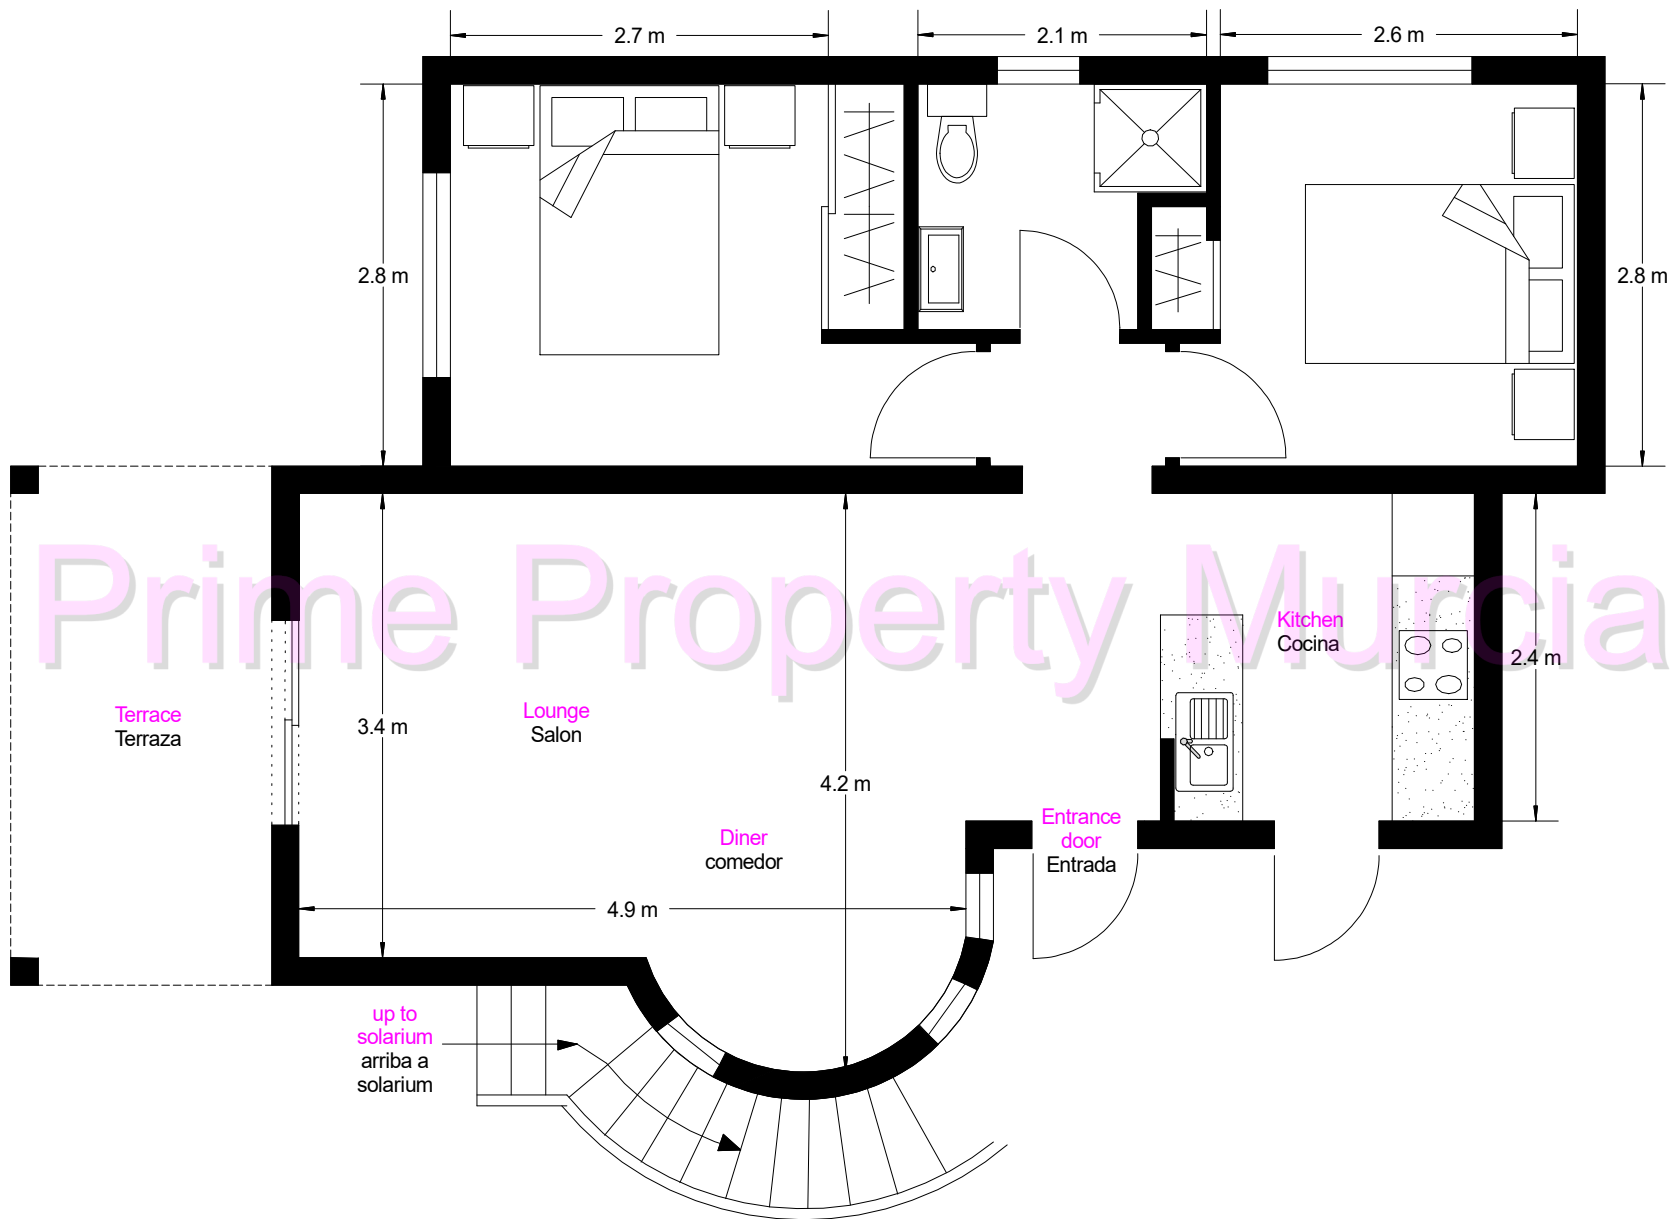

**2235 FLOORPLAN/PLANO - CAPRICO Style detached Villa**  
**68m sq (approx). Build size/construida**

**N.B. All plans, distribution, furniture and dimensions are for guidance only and should not be used for any other reason. Personal viewings are always recommended when purchasing a property.**  
**Todos los planos, distribución, mobiliario y dimensiones son sólo orientativos y no deben utilizarse por ningún otro motivo. Siempre se recomiendan visitas personales al comprar una propiedad.**