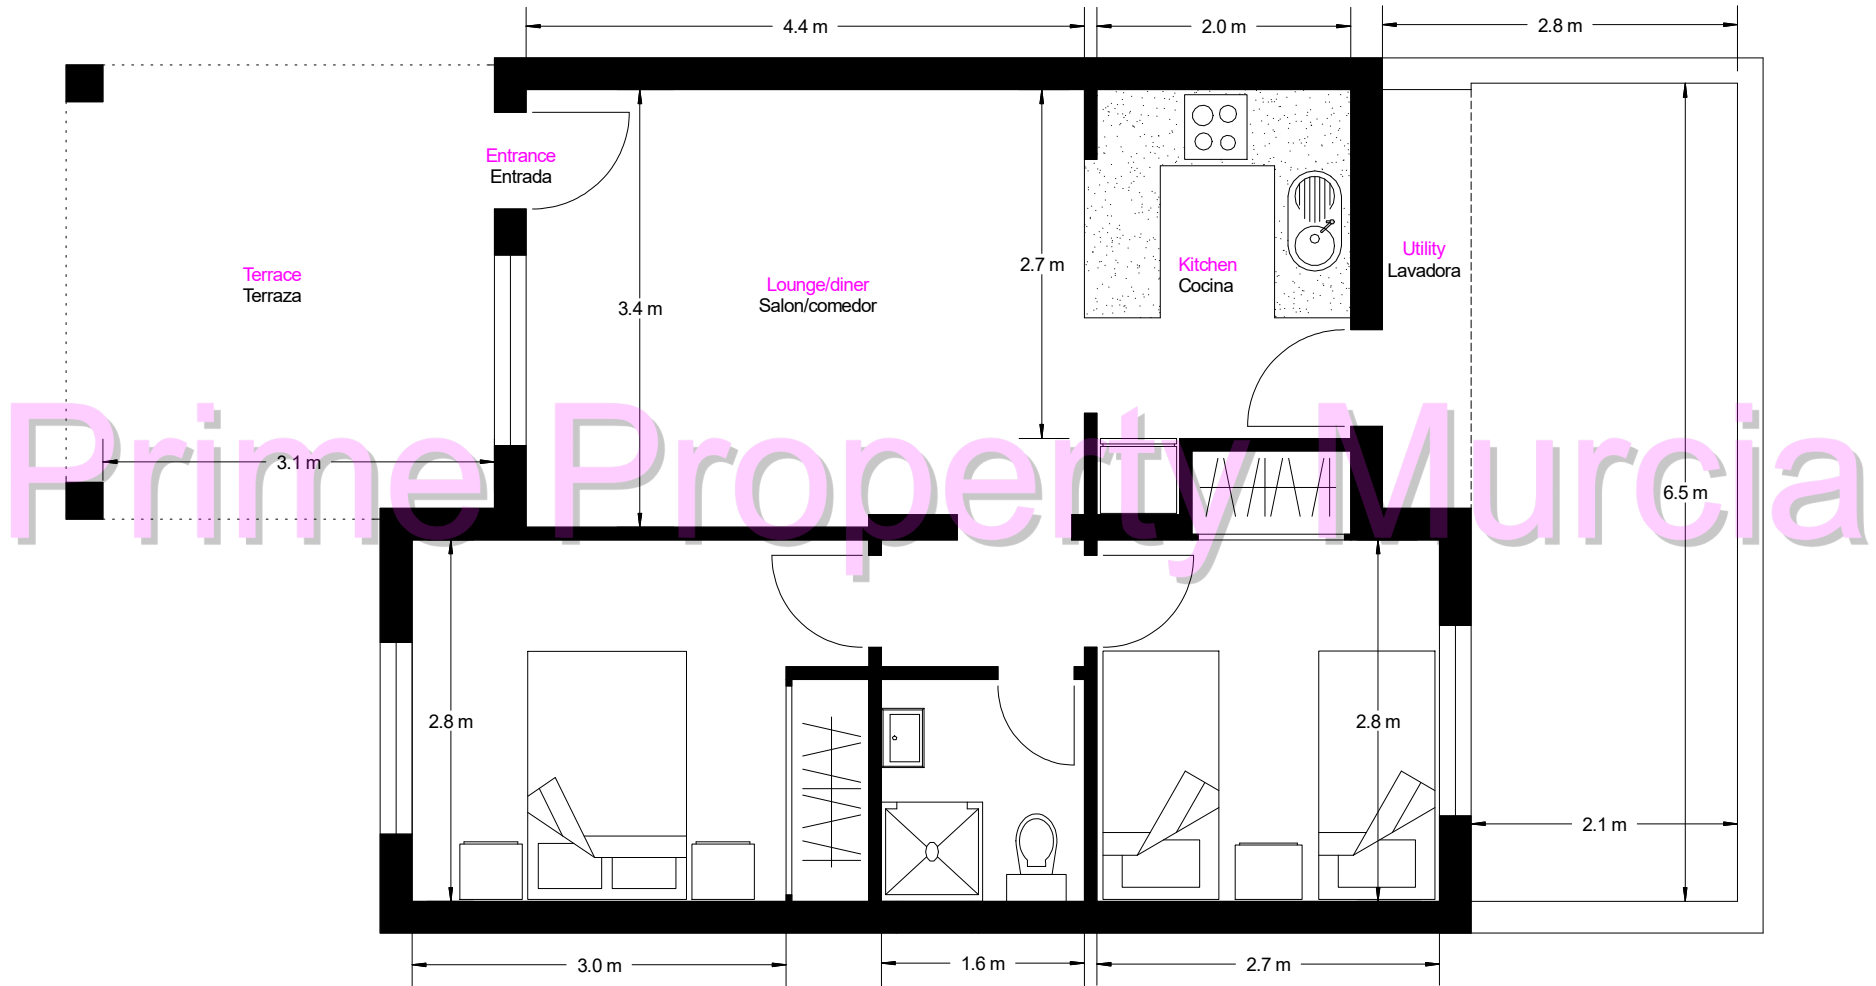

Ref 2232. 'BUNGALOW'  
Constructed/constuida = 55m2 - Usable/util = 45m2

N.B. All plans, distribution, furniture and dimensions are for guidance only and should not be used for any other reason. Personal viewings are always recommended when purchasing a property.  
Todos los planos, distribución, mobiliario y dimensiones son sólo orientativos y no deben utilizarse por ningún otro motivo. Siempre se recomiendan visitas personales al comprar una propiedad.