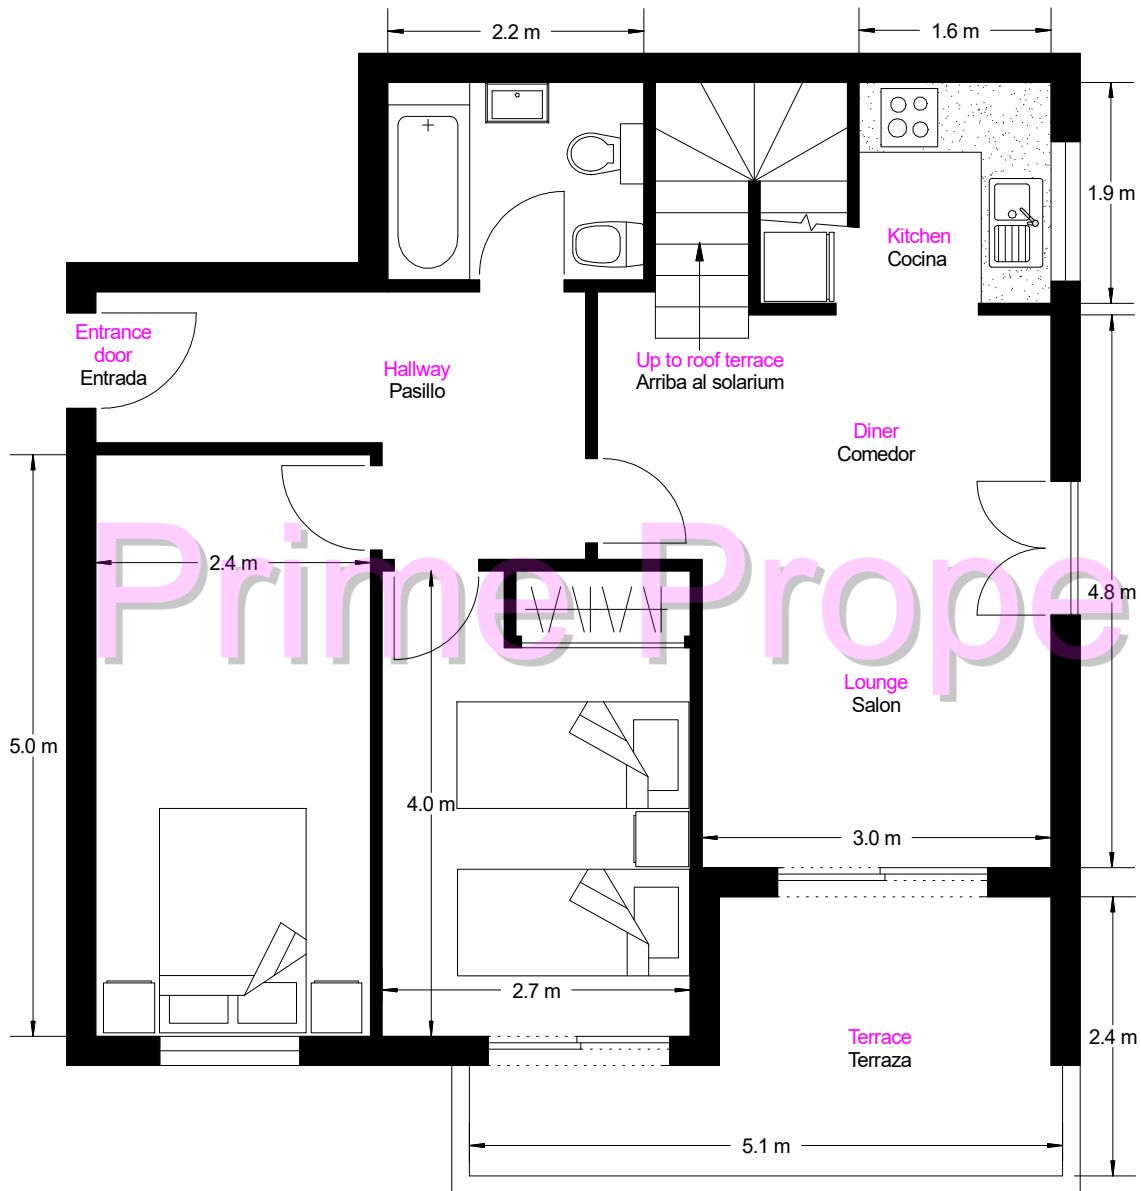

Floorplan/plano. Ref 2226.
Build size/construida = 67+ 7 m2

N.B. All plans, distribution, furniture and dimensions are for guidance only and should not be used for any other reason. Personal viewings are always recommended when purchasing a property.
Todos los planos, distribución, mobiliario y dimensiones son sólo orientativos y no deben utilizarse por ningún otro motivo. Siempre se recomiendan visitas personales al comprar una propiedad.