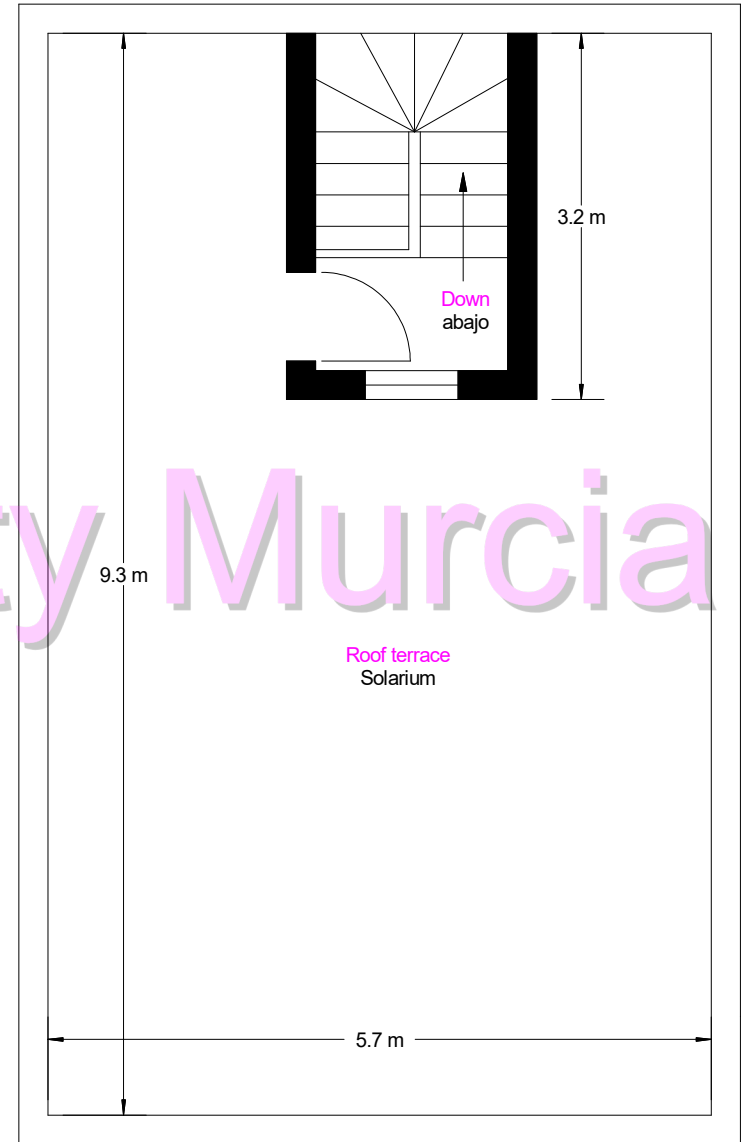

Floorplan/plano. Ref 2226.
Build size/construida = 67+ 7 m2

N.B. All plans, distribution, furniture and dimensions are for guidance only and should not be used for any other reason. Personal viewings are always recommended when purchasing a property.
Todos los planos, distribución, mobiliario y dimensiones son sólo orientativos y no deben utilizarse por ningún otro motivo. Siempre se recomiendan visitas personales al comprar una propiedad.