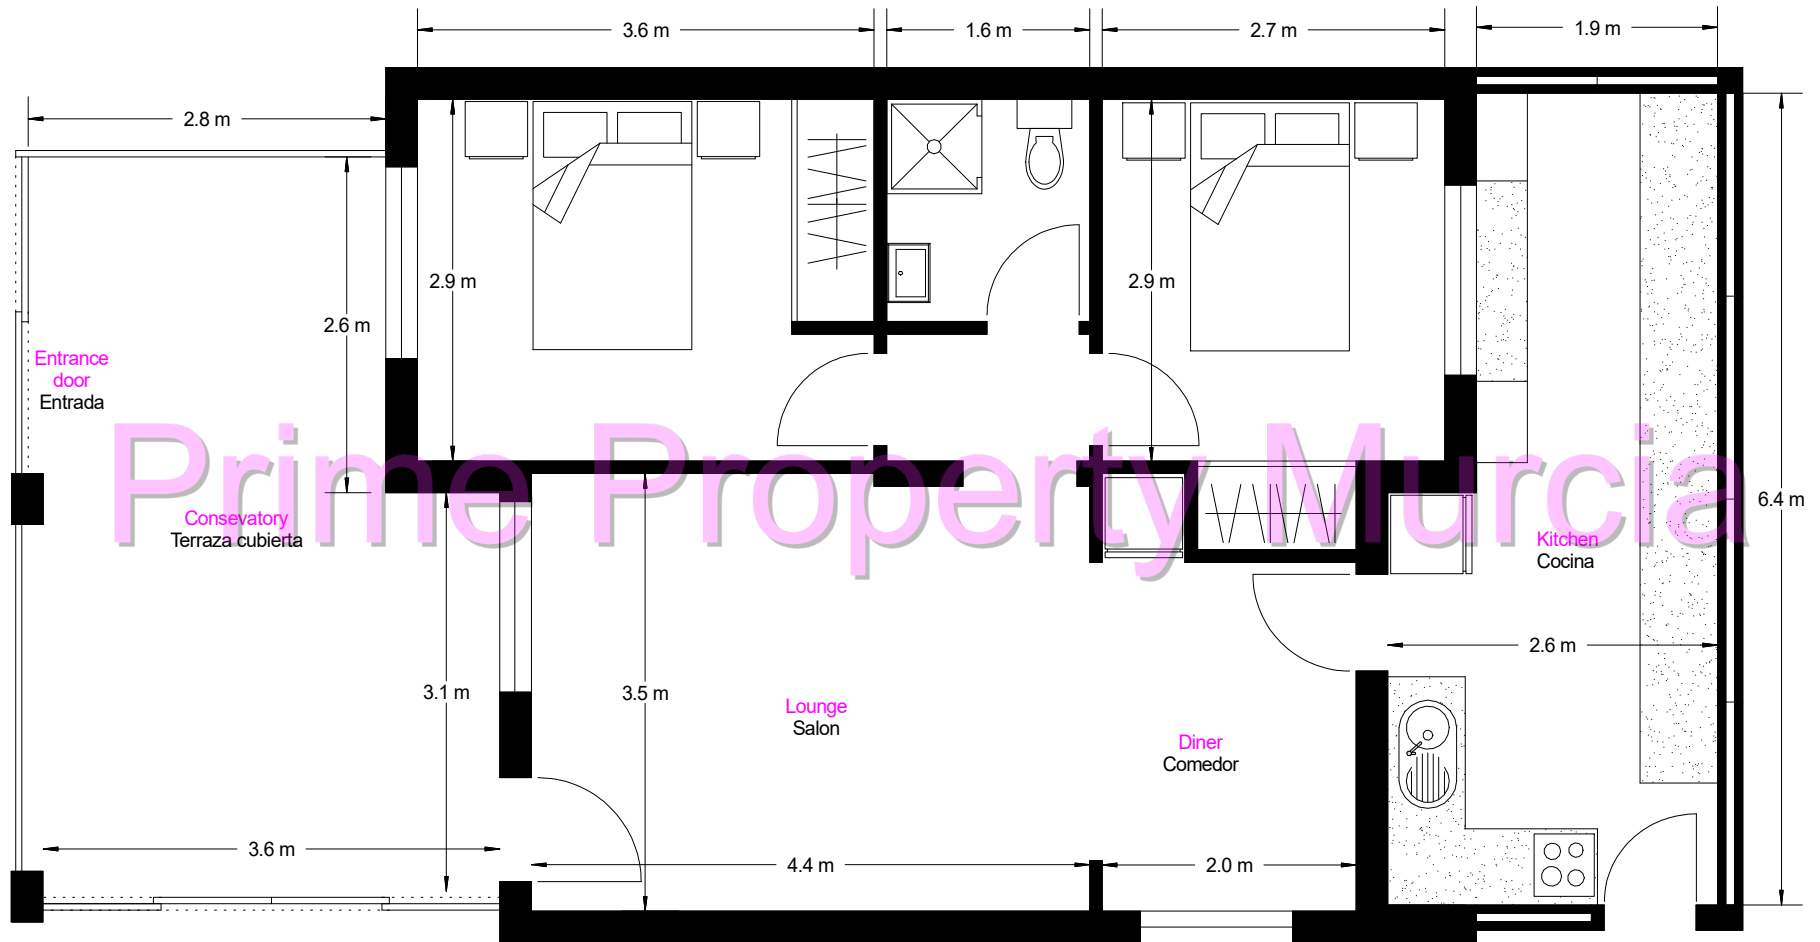

FLOORPLAN, Ref 2230. 'SEMI-DETACHED BUNGALOW'
Constructed/constuida = 69m² + 20m² conservatory

N.B. All plans, distribution, furniture and dimensions are for guidance only and should not be used for any other reason. Personal viewings are always recommended when purchasing a property.
Todos los planos, distribución, mobiliario y dimensiones son sólo orientativos y no deben utilizarse por ningún otro motivo. Siempre se recomiendan visitas personales al comprar una propiedad.