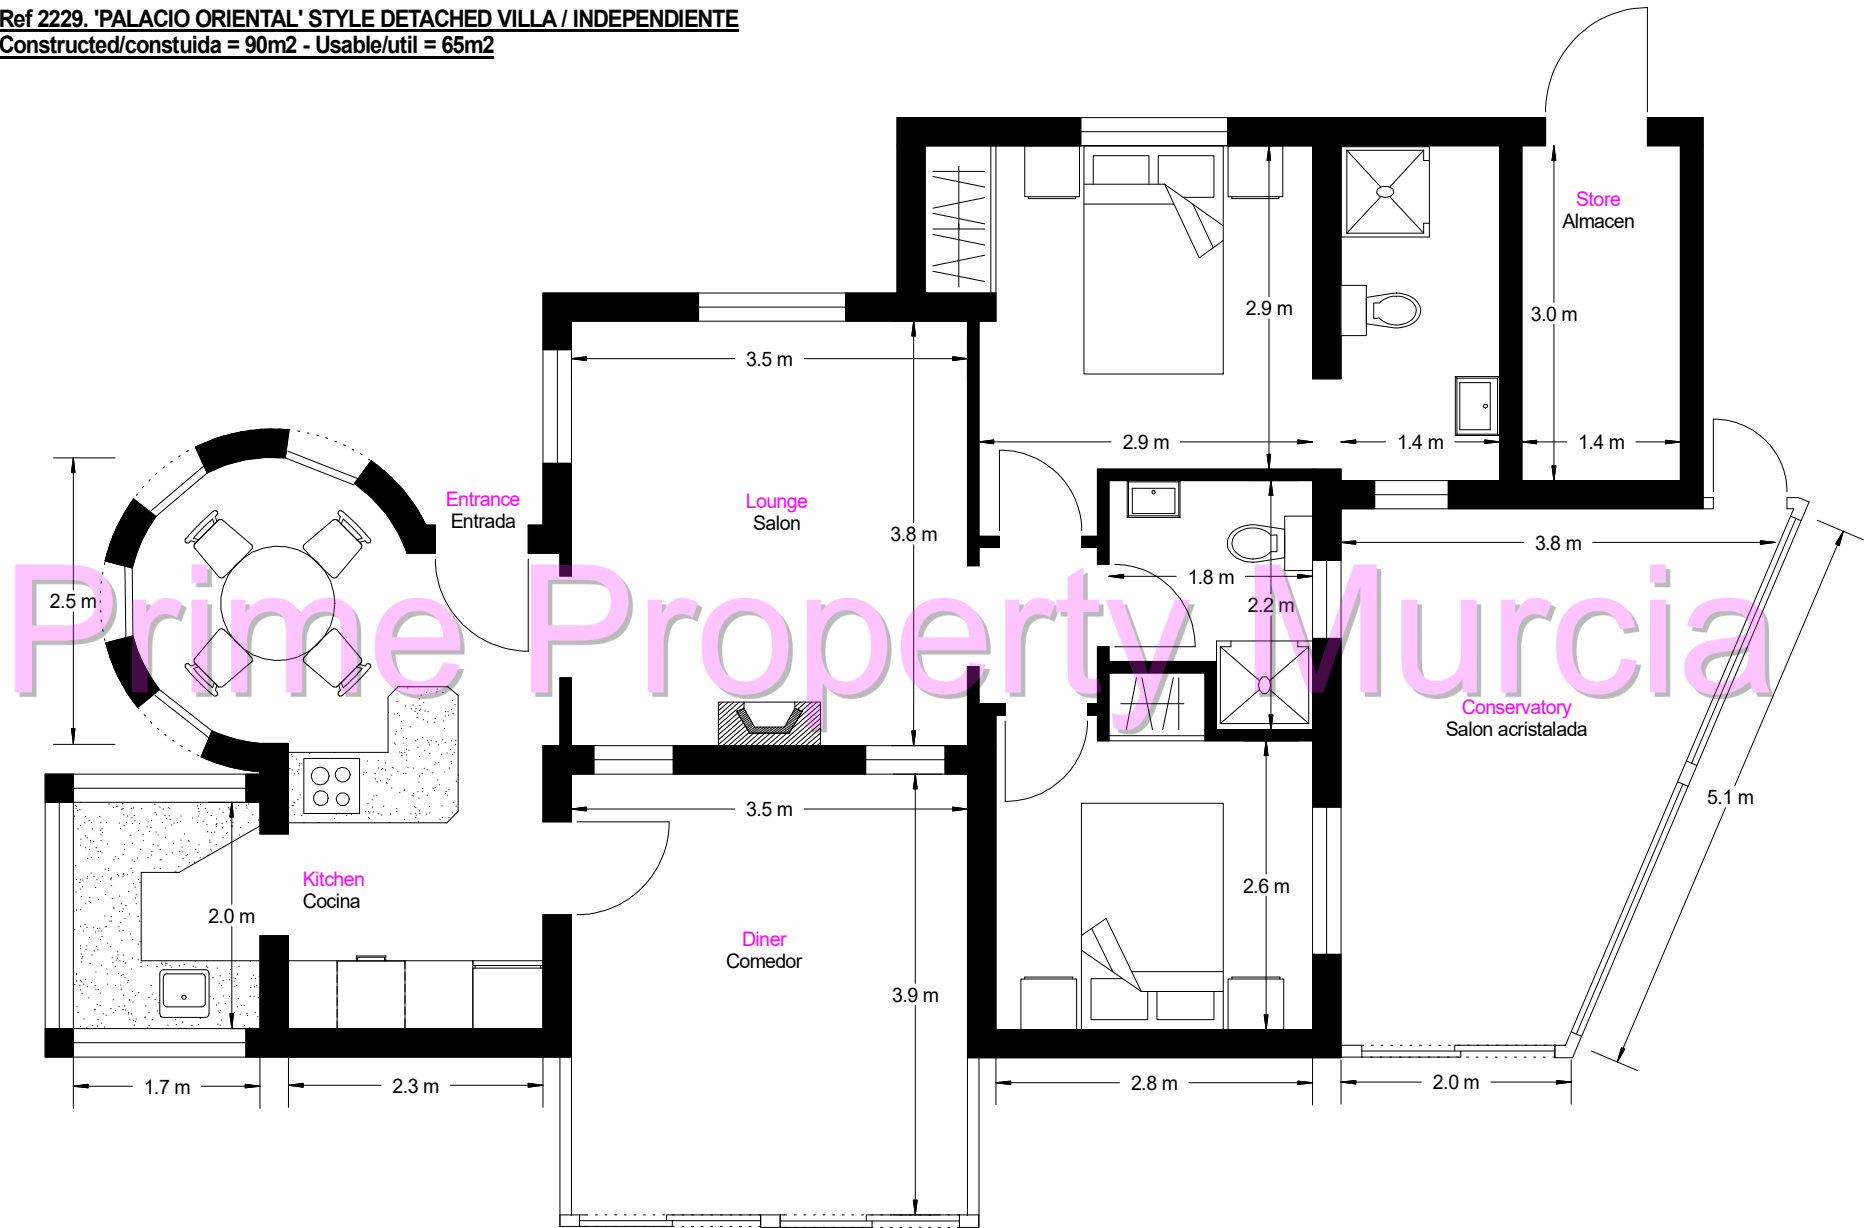

Ref 2229. 'PALACIO ORIENTAL' STYLE DETACHED VILLA / INDEPENDIENTE
Constructed/constuida = 90m2 - Usable/util = 65m2

N.B. All plans, distribution, furniture and dimensions are for guidance only and should not be used for any other reason. Personal viewings are always recommended when purchasing a property.
Todos los planos, distribución, mobiliario y dimensiones son sólo orientativos y no deben utilizarse por ningún otro motivo. Siempre se recomiendan visitas personales al comprar una propiedad.