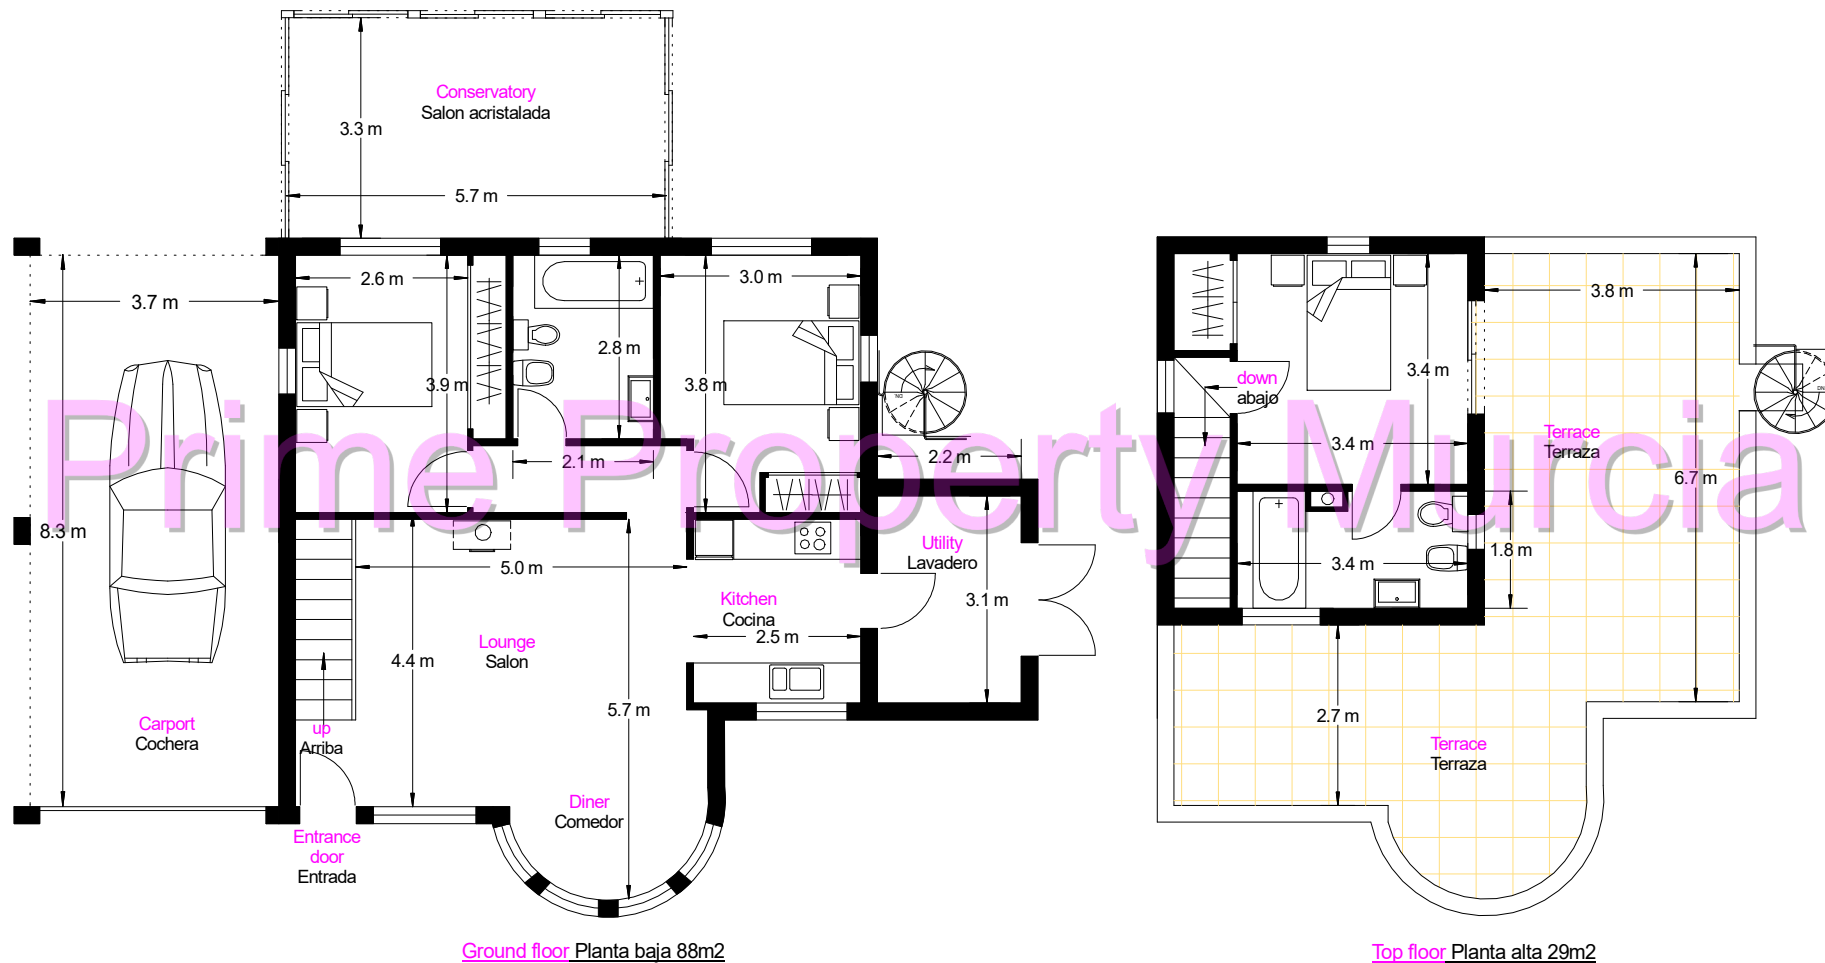

**FLOORPLAN/PLANO ref. 2228**  
**PARAISO style detached villa/ independiente**  
**117m2 (approx). Build size/construida / 96m2 util**

**N.B. All plans, distribution, furniture and dimensions are for guidance only and should not be used for any other reason. Personal viewings are always recommended when purchasing a property.**  
**Todos los planos, distribución, mobiliario y dimensiones son sólo orientativos y no deben utilizarse por ningún otro motivo. Siempre se recomiendan visitas personales al comprar una propiedad.**