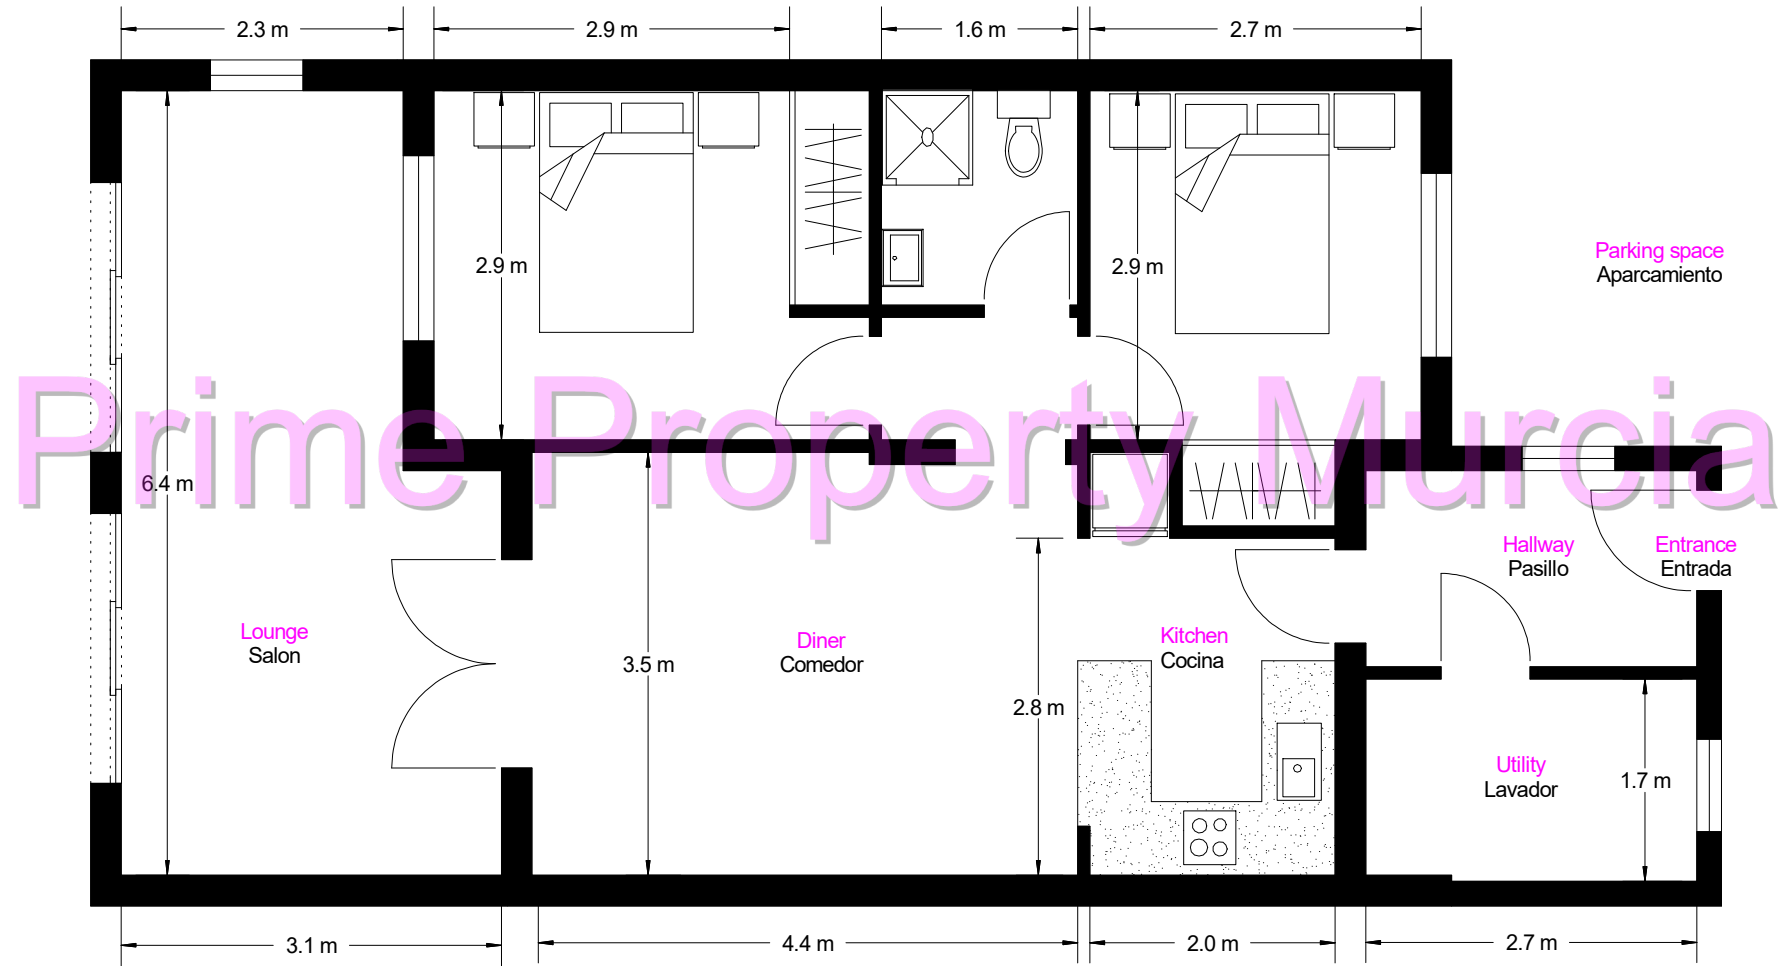

FLOORPLAN. REF. 2227 Bungalow
Build size/construida. 84m²

N.B. All plans, distribution, furniture and dimensions are for guidance only and should not be used for any other reason. Personal viewings are always recommended when purchasing a property. Todos los planos, distribución, mobiliario y dimensiones son sólo orientativos y no deben utilizarse por ningún otro motivo. Siempre se recomiendan visitas personales al comprar una propiedad.