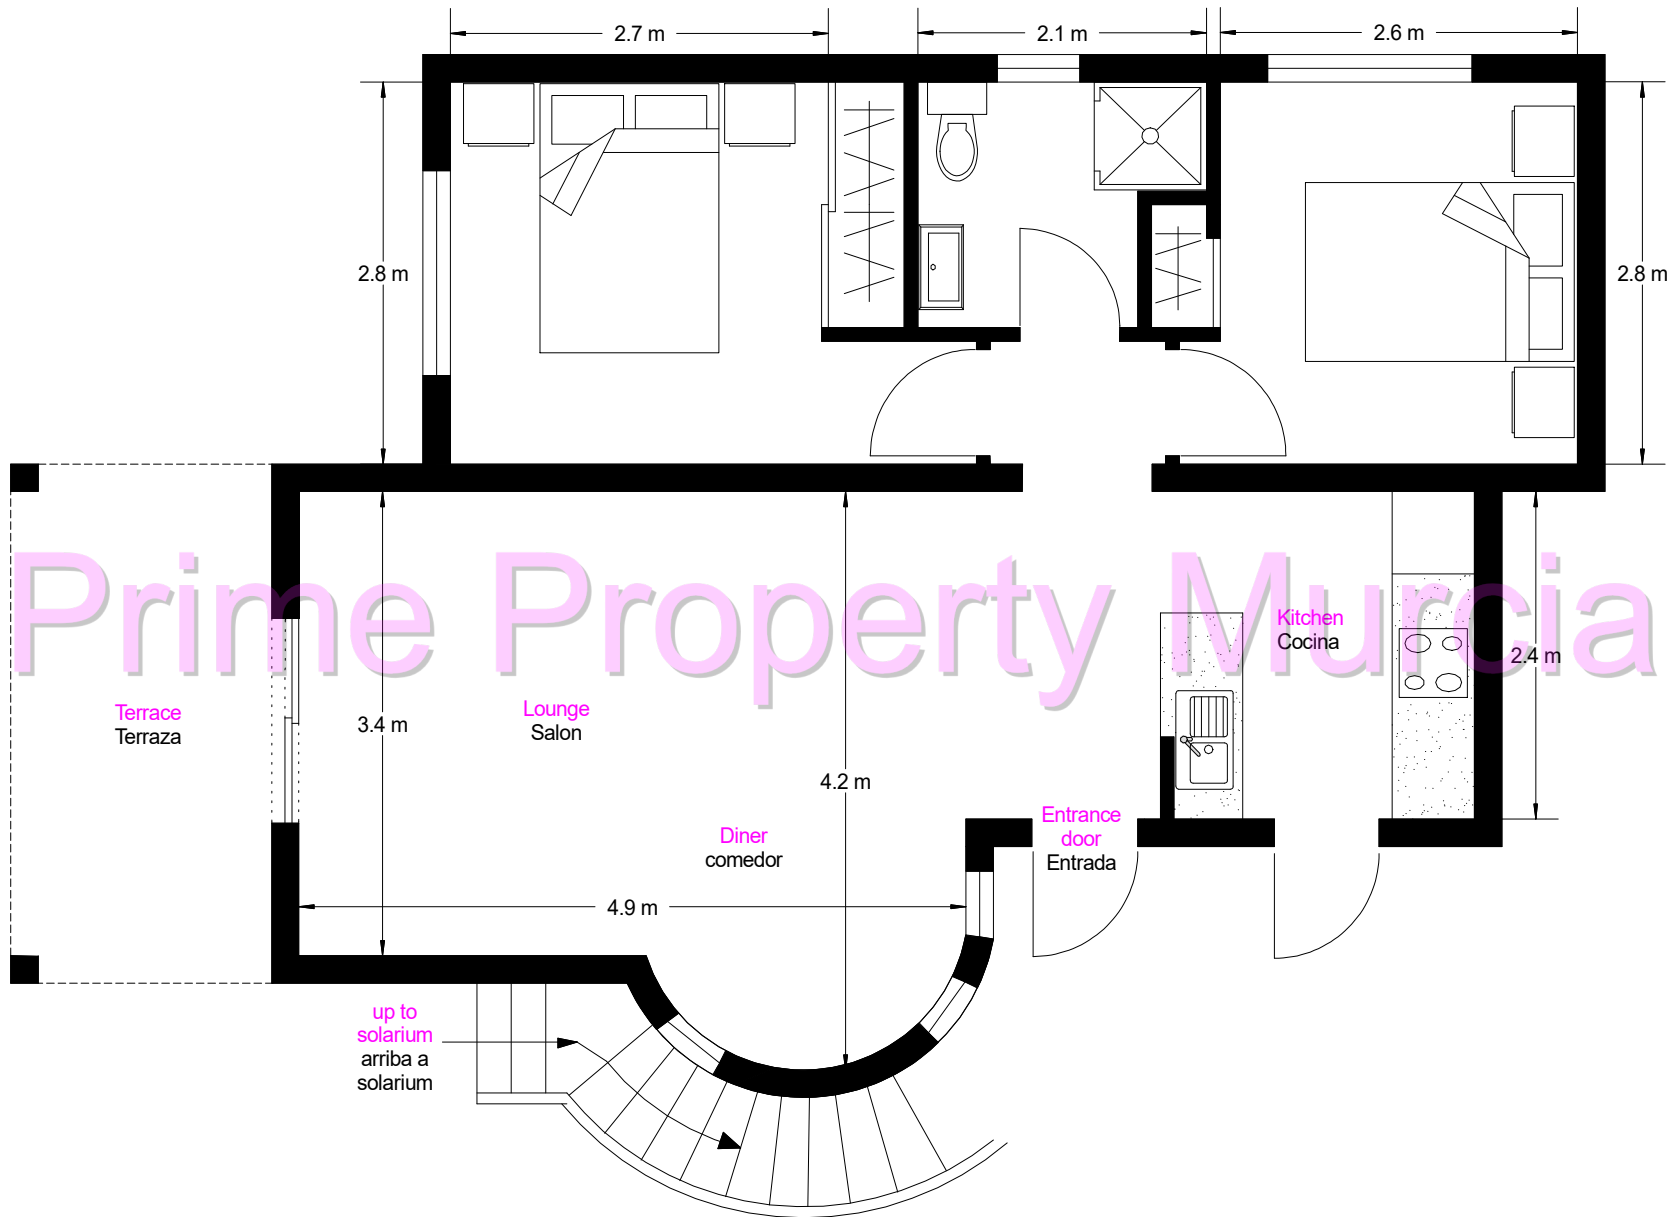

**2221 FLOORPLAN/PLANO - CAPRICO Style detached Villa**  
**68m sq (approx). Build size/construida**

N.B. All plans, distribution, furniture and dimensions are for guidance only and should not be used for any other reason. Personal viewings are always recommended when purchasing a property. Todos los planos, distribución, mobiliario y dimensiones son sólo orientativos y no deben utilizarse por ningún otro motivo. Siempre se recomiendan visitas personales al comprar una propiedad.